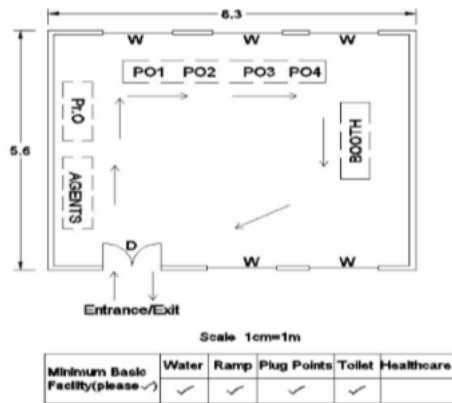

Google Map View

Polling Station Building Front View

Polling Station Front View

Cad View

Key MAP View

1 பெயர் : சுப்பிரமணியன் தந்தை பெயர் : கோவிந்தசாமி வீட்டு எண் : 1 வயது : 64 பாலினம் : ஆண் Photo is available	SXG2177566	2 பெயர் : தனம்மாள் கணவர் பெயர் : சுப்பிரமணியன் வீட்டு எண் : 1 வயது : 58 பாலினம் : பெண் Photo is available	GDS2107282	3 பெயர் : வெங்கடேசன் தந்தை பெயர் : பெருமாள் வீட்டு எண் : 1 வயது : 33 பாலினம் : ஆண் Photo is available	SXG0436907
4 பெயர் : சிவக்குமார் தந்தை பெயர் : சுப்பிரமணியன் வீட்டு எண் : 1 வயது : 31 பாலினம் : ஆண் Photo is available	SXG0742494	5 பெயர் : ஜெயப்பிரியா ஜெயச்சந்திரன் தந்தை பெயர் : ஜெயச்சந்திரன் வீட்டு எண் : 1/1 வயது : 19 பாலினம் : பெண் Photo is available	SXG2989531	6 பெயர் : கவிதா தந்தை பெயர் : வேலு வீட்டு எண் : 1/11 வயது : 25 பாலினம் : பெண் Photo is available	SXG1009430
7 பெயர் : கலைச்செல்வி கணவர் பெயர் : பன்னீர்செல்வம் வீட்டு எண் : 1/15 வயது : 55 பாலினம் : பெண் Photo is available	SXG0989541	8 பெயர் : பிரபு தந்தை பெயர் : ரெங்கநாதன் வீட்டு எண் : 1-23 வயது : 41 பாலினம் : ஆண் Photo is available	GDS2562783	9 பெயர் : பாலமுருகன் தந்தை பெயர் : ரெங்கநாதன் வீட்டு எண் : 1-24 வயது : 43 பாலினம் : ஆண் Photo is available	SXG0437400
10 பெயர் : நிரஞ்சனாதேவி கணவர் பெயர் : பாலமுருகன் வீட்டு எண் : 1-24 வயது : 38 பாலினம் : பெண் Photo is available	SXG0437491	11 பெயர் : சந்தானகிருஷ்ணன் தந்தை பெயர் : இராமகிருஷ்ணன் வீட்டு எண் : 1A வயது : 47 பாலினம் : ஆண் Photo is available	SXG0361840	12 பெயர் : செயலட்சுமி கணவர் பெயர் : சுப்ரமணியன் வீட்டு எண் : 1E வயது : 45 பாலினம் : பெண் Photo is available	SXG0437343
13 பெயர் : சித்ரா கணவர் பெயர் : குறைத்தக்குமரன் வீட்டு எண் : 1E வயது : 45 பாலினம் : பெண் Photo is available	SXG0316349	14 பெயர் : முத்துலட்சுமி கணவர் பெயர் : பாலசந்தர் வீட்டு எண் : 1E வயது : 42 பாலினம் : பெண் Photo is available	SXG0361907	15 பெயர் : தர்மசால்தா தந்தை பெயர் : ஆறுமுகம் வீட்டு எண் : 1E வயது : 42 பாலினம் : ஆண் Photo is available	SXG0316299
16 பெயர் : சுதா கணவர் பெயர் : மணிவண்ணன் வீட்டு எண் : 1E வயது : 41 பாலினம் : பெண் Photo is available	SXG0640961	17 பெயர் : சுகந்தி கணவர் பெயர் : ரகுநாதன் வீட்டு எண் : 1E வயது : 36 பாலினம் : பெண் Photo is available	SXG0541185	18 பெயர் : வளர்மதி கணவர் பெயர் : நெடுஞ்செழியன் வீட்டு எண் : 1E வயது : 35 பாலினம் : பெண் Photo is available	SXG0436840
19 பெயர் : கனிமொழி கணவர் பெயர் : கமலக்கண்ணன் வீட்டு எண் : 1E வயது : 34 பாலினம் : பெண் Photo is available	SXG0708438	20 பெயர் : சுகுணா கணவர் பெயர் : மந்திரிகுமார் வீட்டு எண் : 1E வயது : 32 பாலினம் : பெண் Photo is available	SXG0436832	21 பெயர் : அஜித்குமார் தந்தை பெயர் : வேல்முருகன் வீட்டு எண் : 1E வயது : 27 பாலினம் : ஆண் Photo is available	SXG0963785
22 பெயர் : வினோத்குமார் தந்தை பெயர் : வேல்முருகன் வீட்டு எண் : 1E வயது : 27 பாலினம் : ஆண் Photo is available	SXG0963793	23 பெயர் : கலியம்மாள் கணவர் பெயர் : கோவிந்தன் வீட்டு எண் : 2 வயது : 71 பாலினம் : பெண் Photo is available	GDS1324888	24 பெயர் : அஞ்சலை கணவர் பெயர் : செல்வராசு வீட்டு எண் : 2 வயது : 56 பாலினம் : பெண் Photo is available	SXG2177582
25 பெயர் : மாணிக்கவேல் தந்தை பெயர் : செல்வராசு வீட்டு எண் : 2 வயது : 38 பாலினம் : ஆண் Photo is available	SXG0437152	26 பெயர் : பாக்கியம் கணவர் பெயர் : மாணிக்கவேல் வீட்டு எண் : 2 வயது : 36 பாலினம் : பெண் Photo is available	SXG0437475	27 பெயர் : உத்திராபதி தாயின் பெயர் : ஜெயலட்சுமி வீட்டு எண் : 2B வயது : 31 பாலினம் : ஆண் Photo is available	SXG0742569
28 பெயர் : சக்திவேல் தந்தை பெயர் : கோவிந்தசாமி வீட்டு எண் : 3 வயது : 53 பாலினம் : ஆண் Photo is available	SXG2177590	29 பெயர் : அஞ்சலை கணவர் பெயர் : சக்திவேல் வீட்டு எண் : 3 வயது : 49 பாலினம் : பெண் Photo is available	SXG2177608	30 பெயர் : அருள் குமார் தந்தை பெயர் : சக்திவேல் வீட்டு எண் : 3 வயது : 29 பாலினம் : ஆண் Photo is available	SXG0903823