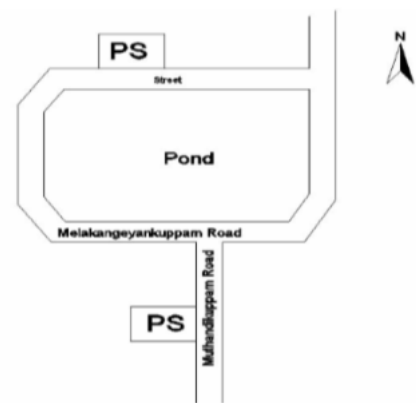

Google Map View

Polling Station Building Front View

Polling Station Front View

Cad View

Key MAP View

1 பெயர் : சுப்பிரமணியன் தந்தை பெயர் : கோவிந்தசாமி வீட்டு எண் : 1 வயது : 64 பாலினம் : ஆண் Photo is available	SXG2177566	2 பெயர் : தனம்மாள் கணவர் பெயர் : சுப்பிரமணியன் வீட்டு எண் : 1 வயது : 58 பாலினம் : பெண் Photo is available	GDS2107282	3 பெயர் : வெங்கடேசன் தந்தை பெயர் : பெருமாள் வீட்டு எண் : 1 வயது : 33 பாலினம் : ஆண் Photo is available	SXG0436907
4 பெயர் : சிவக்குமார் தந்தை பெயர் : சுப்பிரமணியன் வீட்டு எண் : 1 வயது : 31 பாலினம் : ஆண் Photo is available	SXG0742494	5 பெயர் : ஜெயப்பிரியா ஜெயச்சந்திரன் தந்தை பெயர் : ஜெயச்சந்திரன் வீட்டு எண் : 1/1 வயது : 19 பாலினம் : பெண் Photo is available	SXG2989531	6 பெயர் : கவிதா தந்தை பெயர் : வேலு வீட்டு எண் : 1/11 வயது : 25 பாலினம் : பெண் Photo is available	SXG1009430
7 பெயர் : கலைச்செல்வி கணவர் பெயர் : பன்னீர்செல்வம் வீட்டு எண் : 1/15 வயது : 55 பாலினம் : பெண் Photo is available	SXG0989541	8 பெயர் : பிரபு தந்தை பெயர் : ரெங்கநாதன் வீட்டு எண் : 1-23 வயது : 41 பாலினம் : ஆண் Photo is available	GDS2562783	9 பெயர் : பாலமுருகன் தந்தை பெயர் : ரெங்கநாதன் வீட்டு எண் : 1-24 வயது : 43 பாலினம் : ஆண் Photo is available	SXG0437400
10 பெயர் : நிரஞ்சனாதேவி கணவர் பெயர் : பாலமுருகன் வீட்டு எண் : 1-24 வயது : 38 பாலினம் : பெண் Photo is available	SXG0437491	11 பெயர் : சந்தானகிருஷ்ணன் தந்தை பெயர் : இராமகிருஷ்ணன் வீட்டு எண் : 1A வயது : 47 பாலினம் : ஆண் Photo is available	SXG0361840	12 பெயர் : செயலட்சுமி கணவர் பெயர் : சுப்ரமணியன் வீட்டு எண் : 1E வயது : 45 பாலினம் : பெண் Photo is available	SXG0437343
13 பெயர் : சித்ரா கணவர் பெயர் : குறைத்தக்குமரன் வீட்டு எண் : 1E வயது : 45 பாலினம் : பெண் Photo is available	SXG0316349	14 பெயர் : முத்துலட்சுமி கணவர் பெயர் : பாலசந்தர் வீட்டு எண் : 1E வயது : 42 பாலினம் : பெண் Photo is available	SXG0361907	15 பெயர் : தர்மசால்தா தந்தை பெயர் : ஆறுமுகம் வீட்டு எண் : 1E வயது : 42 பாலினம் : ஆண் Photo is available	SXG0316299
16 பெயர் : சுதா கணவர் பெயர் : மணிவண்ணன் வீட்டு எண் : 1E வயது : 41 பாலினம் : பெண் Photo is available	SXG0640961	17 பெயர் : சுகந்தி கணவர் பெயர் : ரகுநாதன் வீட்டு எண் : 1E வயது : 36 பாலினம் : பெண் Photo is available	SXG0541185	18 பெயர் : வளர்மதி கணவர் பெயர் : நெடுஞ்செழியன் வீட்டு எண் : 1E வயது : 35 பாலினம் : பெண் Photo is available	SXG0436840
19 பெயர் : கனிமொழி கணவர் பெயர் : கமலக்கண்ணன் வீட்டு எண் : 1E வயது : 34 பாலினம் : பெண் Photo is available	SXG0708438	20 பெயர் : சுகுணா கணவர் பெயர் : மந்திரிகுமார் வீட்டு எண் : 1E வயது : 32 பாலினம் : பெண் Photo is available	SXG0436832	21 பெயர் : அஜித்குமார் தந்தை பெயர் : வேல்முருகன் வீட்டு எண் : 1E வயது : 27 பாலினம் : ஆண் Photo is available	SXG0963785
22 பெயர் : வினோத்குமார் தந்தை பெயர் : வேல்முருகன் வீட்டு எண் : 1E வயது : 27 பாலினம் : ஆண் Photo is available	SXG0963793	23 பெயர் : கலியம்மாள் கணவர் பெயர் : கோவிந்தன் வீட்டு எண் : 2 வயது : 71 பாலினம் : பெண் Photo is available	GDS1324888	24 பெயர் : அஞ்சலை கணவர் பெயர் : செல்வராசு வீட்டு எண் : 2 வயது : 56 பாலினம் : பெண் Photo is available	SXG2177582
25 பெயர் : மாணிக்கவேல் தந்தை பெயர் : செல்வராசு வீட்டு எண் : 2 வயது : 38 பாலினம் : ஆண் Photo is available	SXG0437152	26 பெயர் : பாக்கியம் கணவர் பெயர் : மாணிக்கவேல் வீட்டு எண் : 2 வயது : 36 பாலினம் : பெண் Photo is available	SXG0437475	27 பெயர் : உத்திராபதி தாயின் பெயர் : ஜெயலட்சுமி வீட்டு எண் : 2B வயது : 31 பாலினம் : ஆண் Photo is available	SXG0742569
28 பெயர் : சக்திவேல் தந்தை பெயர் : கோவிந்தசாமி வீட்டு எண் : 3 வயது : 53 பாலினம் : ஆண் Photo is available	SXG2177590	29 பெயர் : அஞ்சலை கணவர் பெயர் : சக்திவேல் வீட்டு எண் : 3 வயது : 49 பாலினம் : பெண் Photo is available	SXG2177608	30 பெயர் : அருள் குமார் தந்தை பெயர் : சக்திவேல் வீட்டு எண் : 3 வயது : 29 பாலினம் : ஆண் Photo is available	SXG0903823