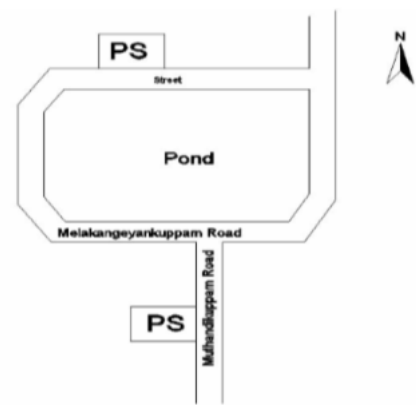

Key MAP View