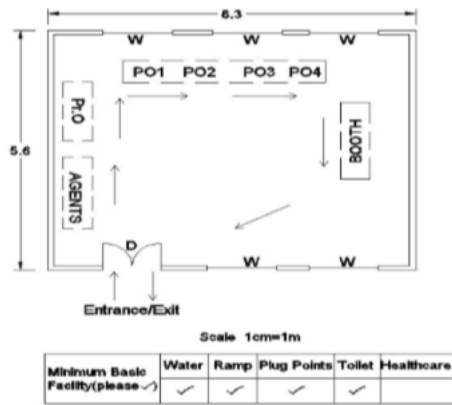

Google Map View

Polling Station Building Front View

Polling Station Front View

Cad View

Key MAP View

1 பெயர் : ராஜசேகர் தந்தை பெயர்: சுப்ரமணியன் வீட்டு எண் : 1E வயது : 32 பாலினம் : ஆண்	SXG0437269 Photo is available	2 பெயர் : பாண்டிரங்கன் தந்தை பெயர்: காசி வீட்டு எண் : 101 வயது : 50 பாலினம் : ஆண்	SXG2185494 Photo is available	3 பெயர் : சந்திரவேலா தந்தை பெயர்: காசிநாதன் வீட்டு எண் : 101 வயது : 44 பாலினம் : பெண்	GDS1385202 Photo is available
4 பெயர் : ரம்பா தந்தை பெயர்: ஆறுமுகம் வீட்டு எண் : 110 வயது : 25 பாலினம் : பெண்	SXG1072677 Photo is available	5 பெயர் : ஜோதி தந்தை பெயர்: குழந்தைவேல் வீட்டு எண் : 116/13ஏ வயது : 54 பாலினம் : ஆண்	GDS1325042 Photo is available	6 பெயர் : அன்புமணி ஜோதி தந்தை பெயர்: ஜோதி வீட்டு எண் : 116/13ஏ வயது : 26 பாலினம் : ஆண்	SXG2808087 Photo is available
7 பெயர் : அபிநயா ஜோதி தந்தை பெயர்: ஜோதி குழந்தைவேலு வீட்டு எண் : 116/13ஏ வயது : 19 பாலினம் : பெண்	SXG3016516 Photo is available	8 பெயர் : தவமணி கணவர் பெயர்: பன்னீர்செல்வம் வீட்டு எண் : 118 வயது : 47 பாலினம் : பெண்	SXG0029546 Photo is available	9 பெயர் : ஆறுமுகம் தந்தை பெயர்: சின்னசாமி வீட்டு எண் : 122 வயது : 87 பாலினம் : ஆண்	SXG2185502 Photo is available
10 பெயர் : குறைந்ததகுமரன் தந்தை பெயர்: ஆறுமுகம் வீட்டு எண் : 122 வயது : 46 பாலினம் : ஆண்	GDS1325554 Photo is available	11 பெயர் : சிவலிங்கம் தந்தை பெயர்: குப்புசாமி வீட்டு எண் : 123 வயது : 69 பாலினம் : ஆண்	SXG2185528 Photo is available	12 பெயர் : சூசிலா கணவர் பெயர்: சிவலிங்கம் வீட்டு எண் : 123 வயது : 69 பாலினம் : பெண்	SXG2185536 Photo is available
13 பெயர் : தியாகராசன் தந்தை பெயர்: சிவலிங்கம் வீட்டு எண் : 123 வயது : 47 பாலினம் : ஆண்	GDS2107324 Photo is available	14 பெயர் : மாணிக்கவேல் தந்தை பெயர்: சிவலிங்கம் வீட்டு எண் : 123 வயது : 43 பாலினம் : ஆண்	GDS2110211 Photo is available	15 பெயர் : காவியப்பிரியா கணவர் பெயர்: மாணிக்கவேல் வீட்டு எண் : 123 வயது : 41 பாலினம் : பெண்	SXG0437087 Photo is available
16 பெயர் : வேல்முருகன் தந்தை பெயர்: நடராசன் வீட்டு எண் : 123-A வயது : 58 பாலினம் : ஆண்	SXG2185551 Photo is available	17 பெயர் : பாலகிருஷ்ணன் தந்தை பெயர்: நடராசன் வீட்டு எண் : 123-A வயது : 56 பாலினம் : ஆண்	GDS1182872 Photo is available	18 பெயர் : ராஜராஜேஸ்வரி கணவர் பெயர்: வேல்முருகன் வீட்டு எண் : 123-A வயது : 49 பாலினம் : பெண்	GDS2106763 Photo is available
19 பெயர் : செல்வகாந்தி கணவர் பெயர்: பட்டுராசா வீட்டு எண் : 124 வயது : 79 பாலினம் : பெண்	SXG2185569 Photo is available	20 பெயர் : ராஜசுலோசனா கணவர் பெயர்: பழனி வீட்டு எண் : 124 வயது : 71 பாலினம் : பெண்	GDS1183599 Photo is available	21 பெயர் : சரஸ்வதி கணவர் பெயர்: வேணு வீட்டு எண் : 124 வயது : 63 பாலினம் : பெண்	SXG2185577 Photo is available
22 பெயர் : கந்தவேலு தந்தை பெயர்: ஆதிமூலம் வீட்டு எண் : 124 வயது : 59 பாலினம் : ஆண்	SXG2185585 Photo is available	23 பெயர் : சோபுரநாயகி கணவர் பெயர்: மாயவேலு வீட்டு எண் : 124 வயது : 58 பாலினம் : பெண்	SXG2185593 Photo is available	24 பெயர் : ஜெயசுந்தரி கணவர் பெயர்: கந்தவேல் வீட்டு எண் : 124 வயது : 50 பாலினம் : பெண்	GDS1182476 Photo is available
25 பெயர் : கலையரசி கணவர் பெயர்: செல்வகுமார் வீட்டு எண் : 124 வயது : 46 பாலினம் : பெண்	GDS2785608 Photo is available	26 பெயர் : திலகவதி கணவர் பெயர்: பாண்டியன் வீட்டு எண் : 124 வயது : 45 பாலினம் : பெண்	SXG0361899 Photo is available	27 பெயர் : தமிழ்துரை தந்தை பெயர்: வேணு வீட்டு எண் : 124 வயது : 34 பாலினம் : ஆண்	SXG0541359 Photo is available
28 பெயர் : நெப்போலியன் தந்தை பெயர்: மாயவேல் வீட்டு எண் : 124 வயது : 31 பாலினம் : ஆண்	SXG0640664 Photo is available	29 பெயர் : பரதன் தந்தை பெயர்: மாயவேல் வீட்டு எண் : 124 வயது : 30 பாலினம் : ஆண்	SXG0640672 Photo is available	30 பெயர் : அலெக்சாண்டர் தந்தை பெயர்: கந்தவேல் வீட்டு எண் : 124 வயது : 30 பாலினம் : ஆண்	SXG0640854 Photo is available