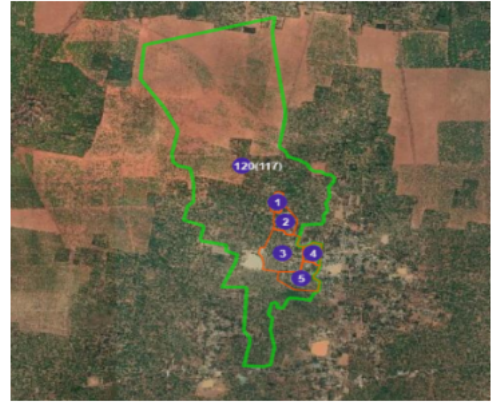

**3. வாக்குச் சாவடியின் விவரங்கள்**

<p><b>வாக்குச் சாவடியின் எண் மற்றும் பெயர் :</b></p> <p>135 - ஊராட்சி ஒன்றிய நடுநிலைப்பள்ளி, தெற்குப்பார்த்த மைய கட்டிடத்தின் நடு பகுதி அறை, கீழ்காங்கேயன்குப்பம் - 607805</p> <p><b>வாக்குச் சாவடியின் முகவரி :</b></p> <p>ஊராட்சி ஒன்றிய நடுநிலைப்பள்ளி, கீழ்காங்கேயன்குப்பம் - 607805</p>	<p><b>வாக்குச் சாவடியின் வகைப்பாடு (ஆண்/பெண்/பொது)</b></p> <p><b>துணை வாக்குச் சாவடிகளின் எண்ணிக்கை :</b></p>	<p><b>பொது</b></p> <p style="font-size: 24px;">0</p>
--	---	--

Google Map View

Polling Station Building Front View

Polling Station Front View

Cad View

Key MAP View

சட்டமன்றத் தொகுதியின் எண் மற்றும் பெயர் : 153-நெய்வேலி பிரிவு எண் மற்றும் பெயர் 1-மேல்காங்கேயன்குப்பம் (வ.கி) மற்றும் (ஊ), வடக்கு தெரு