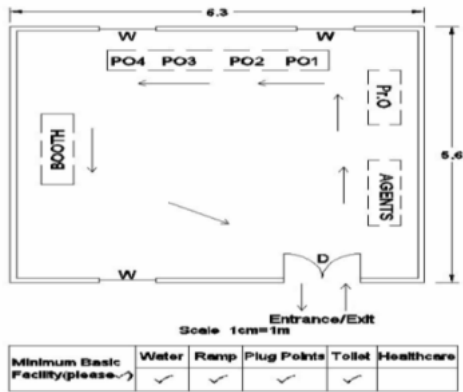

Google Map View

Polling Station Building Front View

Polling Station Front View

Cad View

Key MAP View

சட்டமன்றத் தொகுதியின் எண் மற்றும் பெயர் : 153-நெய்வேலி பிரிவு எண் மற்றும் பெயர் 1-மேல்காங்கேயன்குப்பம் (வ.கி) மற்றும் (ஊ), வடக்கு தெரு