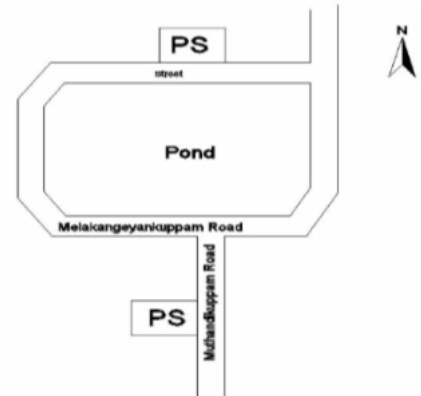

Google Map View

Polling Station Building Front View

Polling Station Front View

Cad View

Key MAP View

சட்டமன்றத் தொகுதியின் எண் மற்றும் பெயர் : 153-நெய்வேலி பிரிவு எண் மற்றும் பெயர் 1-மேல்காங்கேயன்குப்பம் (வ.கி) மற்றும் (ஊ), வடக்கு தெரு