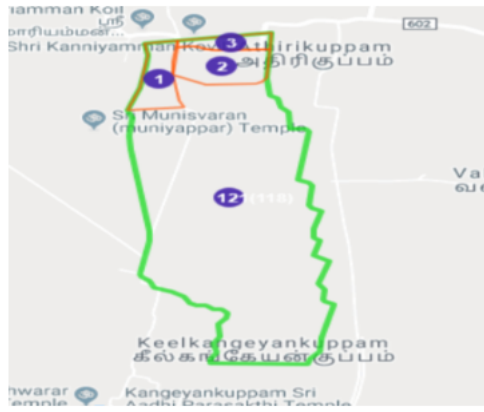

Nazri Naksha