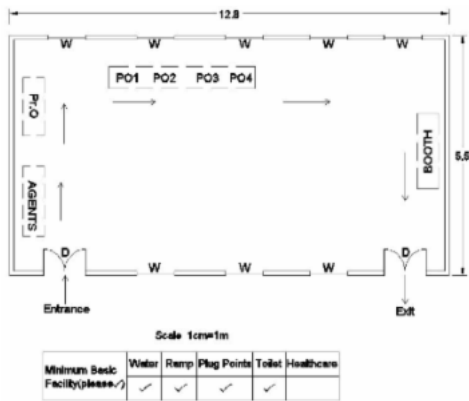

Google Map View

Polling Station Building Front View

Polling Station Front View

Cad View

Key MAP View

சட்டமன்றத் தொகுதியின் எண் மற்றும் பெயர் : 153-நெய்வேலி பிரிவு எண் மற்றும் பெயர் 1-வீரசிங்கக்குப்பம் (வ.கி) மற்றும் (ஊ), தெற்கு தெரு