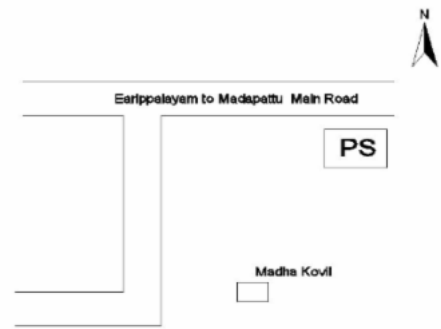

Google Map View

Polling Station Building Front View

Polling Station Front View

Cad View

Key MAP View

சட்டமன்றத் தொகுதியின் எண் மற்றும் பெயர் : 153-நெய்வேலி  
பிரிவு எண் மற்றும் பெயர் 1-பணிக்கன்குப்பம் (வ.கி) மற்றும் (ஊ), மேற்கு தெரு