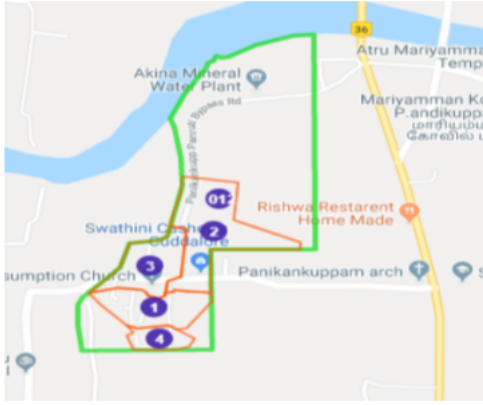

**3. வாக்குச் சாவடியின் விவரங்கள்**

<p><b>வாக்குச் சாவடியின் எண் மற்றும் பெயர் :</b></p> <p>14 - கத்தோலிக் நடுநிலைப்பள்ளி, மேற்குப்பார்த்த கட்டிடம் வடக்கு பகுதி 7-வகுப்பறை ,பணிக்கன்குப்பம்-607106</p> <p><b>வாக்குச் சாவடியின் முகவரி :</b></p> <p>ரோமன் கத்தோலிக் நடுநிலைப்பள்ளி, பணிக்கன்குப்பம்-607106</p>	<p style="text-align: center;"><b>வாக்குச் சாவடியின் வகைப்பாடு (ஆண்/பெண்/பொது)</b></p>	<p style="text-align: center;">பொது</p>
	<p><b>துணை வாக்குச் சாவடிகளின் எண்ணிக்கை :</b></p>	0

Google Map View

Polling Station Building Front View

Polling Station Front View

Cad View

Key MAP View

சட்டமன்றத் தொகுதியின் எண் மற்றும் பெயர் : 153-நெய்வேலி  
பிரிவு எண் மற்றும் பெயர் 1-பணிக்கன்குப்பம் (வ.கி) மற்றும் (ஊ), மேற்கு தெரு