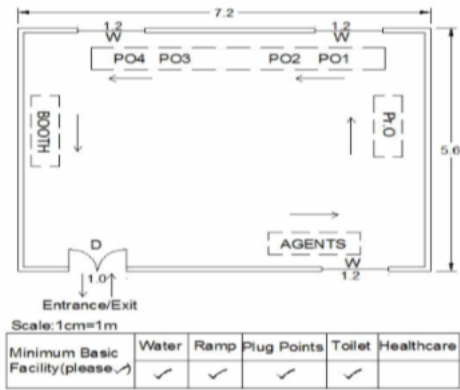

Google Map View

Polling Station Building Front View

Polling Station Front View

Cad View

Key MAP View

1 பெயர் : மதியரசி தந்தை பெயர் : மாயகிருஷ்ணன் வீட்டு எண் : 1 வயது : 30 பாலினம் : பெண் Photo is available	SXG0831297	2 பெயர் : சுரேஷ் தந்தை பெயர் : விபூஷ்ணன் வீட்டு எண் : 1 வயது : 30 பாலினம் : ஆண் Photo is available	SXG0904300	3 பெயர் : சலுப்பா கணவர் பெயர் : பொண்ணன் வீட்டு எண் : 1E வயது : 60 பாலினம் : பெண் Photo is available	SXG0864967
4 பெயர் : ராஜேஸ்வரி கணவர் பெயர் : பன்னீர்செல்வம் வீட்டு எண் : 1E வயது : 42 பாலினம் : பெண் Photo is available	SXG0543603	5 பெயர் : செல்வமணி தந்தை பெயர் : ஜெயபால் வீட்டு எண் : 1E வயது : 33 பாலினம் : ஆண் Photo is available	SXG0362483	6 பெயர் : கற்பகம் தந்தை பெயர் : கலியமூர்த்தி வீட்டு எண் : 1E வயது : 33 பாலினம் : பெண் Photo is available	SXG0543553
7 பெயர் : ராஜ்குமார் தந்தை பெயர் : இளவரசு வீட்டு எண் : 1E வயது : 31 பாலினம் : ஆண் Photo is available	SXG0642660	8 பெயர் : பிரிதிவிராஜ் தந்தை பெயர் : வடிவேல் வீட்டு எண் : 1e வயது : 30 பாலினம் : ஆண் Photo is available	SXG0928390	9 பெயர் : சங்கீதா தந்தை பெயர் : தவக்குமார் வீட்டு எண் : 1E வயது : 28 பாலினம் : பெண் Photo is available	SXG0830885
10 பெயர் : மணி கணவர் பெயர் : சின்னதம்பி வீட்டு எண் : 7 வயது : 55 பாலினம் : பெண் Photo is available	SXG1071182	11 பெயர் : சிவகண்டன் தந்தை பெயர் : சின்னதம்பி வீட்டு எண் : 7 வயது : 26 பாலினம் : ஆண் Photo is available	SXG1029735	12 பெயர் : கௌசல்யா கணவர் பெயர் : கலையரசன் வீட்டு எண் : 16 வயது : 27 பாலினம் : பெண் Photo is available	SXG2645232
13 பெயர் : காலிகுமார் தந்தை பெயர் : கலைச்செல்வன் வீட்டு எண் : 16 வயது : 26 பாலினம் : ஆண் Photo is available	SXG2645240	14 பெயர் : சந்திரராஜன் ச தந்தை பெயர் : சதாசிவம் வீட்டு எண் : 18 வயது : 43 பாலினம் : ஆண் Photo is available	GDS2807410	15 பெயர் : சித்ரா கணவர் பெயர் : சந்திரராஜன் வீட்டு எண் : 18 வயது : 36 பாலினம் : பெண் Photo is available	SXG0231837
16 பெயர் : ராஜசேகரி தந்தை பெயர் : அஞ்சாபுலி வீட்டு எண் : 18A வயது : 27 பாலினம் : பெண் Photo is available	SXG0928515	17 பெயர் : பாரதி கணவர் பெயர் : செல்வகுமார் வீட்டு எண் : 21 வயது : 28 பாலினம் : பெண் Photo is available	SXG0864926	18 பெயர் : நிரமலா கணவர் பெயர் : சபாபதி வீட்டு எண் : 22 வயது : 34 பாலினம் : பெண் Photo is available	SXG0543579
19 பெயர் : அருள்செல்வி கணவர் பெயர் : கந்தவேல் வீட்டு எண் : 31A வயது : 37 பாலினம் : பெண் Photo is available	SXG0831230	20 பெயர் : மணிமேகலை கணவர் பெயர் : தமிழ்ச்செல்வன் வீட்டு எண் : 36 வயது : 32 பாலினம் : பெண் Photo is available	SXG0928481	21 பெயர் : கலையரசன் தந்தை பெயர் : கலைச்செல்வன் வீட்டு எண் : 69 வயது : 30 பாலினம் : ஆண் Photo is available	SXG0831131
22 பெயர் : செளரி தந்தை பெயர் : சுப்ரமணியன் வீட்டு எண் : 242 வயது : 36 பாலினம் : ஆண் Photo is available	SXG0231712	S2 23 பெயர் : லட்சுமி தந்தை பெயர் : சோமசுந்திரம் வீட்டு எண் : 341 வயது : 30 பாலினம் : பெண் Photo is available	SXG0928424	S2 24 பெயர் : மருதுபாண்டியன் தந்தை பெயர் : முருகன் வீட்டு எண் : 363 கிழக்கு தெரு வயது : 24 பாலினம் : ஆண் Photo is available	SXG2642965
S2 25 பெயர் : தேவி ரா கணவர் பெயர் : செல்வதுரை வீட்டு எண் : 373 வயது : 25 பாலினம் : பெண் Photo is available	SXG2937225	S2 26 பெயர் : பிரதிஷா தந்தை பெயர் : சேகர் வீட்டு எண் : 416 வயது : 20 பாலினம் : பெண் Photo is available	SXG2896637	S2 27 பெயர் : திருப்பதி வடிவேல் தந்தை பெயர் : வடிவேல் வீட்டு எண் : 420 வயது : 22 பாலினம் : ஆண் Photo is available	SXG2896611
28 பெயர் : பிரேமலதா தந்தை பெயர் : ஏழுமலை வீட்டு எண் : 475 வயது : 27 பாலினம் : பெண் Photo is available	SXG0952408	29 பெயர் : சதீஷ்குமார் தந்தை பெயர் : செந்தில் வீட்டு எண் : 478 வயது : 20 பாலினம் : ஆண் Photo is available	SXG2985760	30 பெயர் : சுவேதா தந்தை பெயர் : செந்தில் வீட்டு எண் : 478 வயது : 19 பாலினம் : பெண் Photo is available	SXG2985778