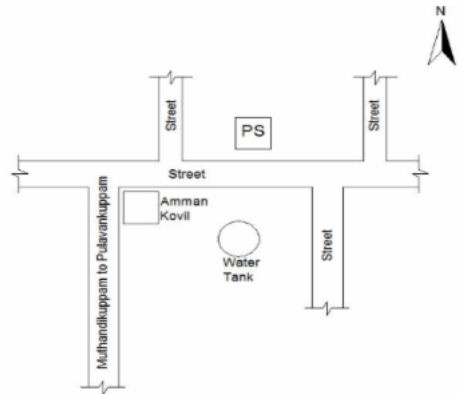

Google Map View

Polling Station Building Front View

Polling Station Front View

Cad View

Key MAP View

1 பெயர் : மதியரசி தந்தை பெயர் : மாயகிருஷ்ணன் வீட்டு எண் : 1 வயது : 30 பாலினம் : பெண் Photo is available	SXG0831297	2 பெயர் : சுரேஷ் தந்தை பெயர் : விபூஷ்ணன் வீட்டு எண் : 1 வயது : 30 பாலினம் : ஆண் Photo is available	SXG0904300	3 பெயர் : சலுப்பா கணவர் பெயர் : பொண்ணன் வீட்டு எண் : 1E வயது : 60 பாலினம் : பெண் Photo is available	SXG0864967
4 பெயர் : ராஜேஸ்வரி கணவர் பெயர் : பன்னீர்செல்வம் வீட்டு எண் : 1E வயது : 42 பாலினம் : பெண் Photo is available	SXG0543603	5 பெயர் : செல்வமணி தந்தை பெயர் : ஜெயபால் வீட்டு எண் : 1E வயது : 33 பாலினம் : ஆண் Photo is available	SXG0362483	6 பெயர் : கற்பகம் தந்தை பெயர் : கலியமூர்த்தி வீட்டு எண் : 1E வயது : 33 பாலினம் : பெண் Photo is available	SXG0543553
7 பெயர் : ராஜ்குமார் தந்தை பெயர் : இளவரசு வீட்டு எண் : 1E வயது : 31 பாலினம் : ஆண் Photo is available	SXG0642660	8 பெயர் : பிரிதிவிராஜ் தந்தை பெயர் : வடிவேல் வீட்டு எண் : 1e வயது : 30 பாலினம் : ஆண் Photo is available	SXG0928390	9 பெயர் : சங்கீதா தந்தை பெயர் : தவக்குமார் வீட்டு எண் : 1E வயது : 28 பாலினம் : பெண் Photo is available	SXG0830885
10 பெயர் : மணி கணவர் பெயர் : சின்னதம்பி வீட்டு எண் : 7 வயது : 55 பாலினம் : பெண் Photo is available	SXG1071182	11 பெயர் : சிவகண்டன் தந்தை பெயர் : சின்னதம்பி வீட்டு எண் : 7 வயது : 26 பாலினம் : ஆண் Photo is available	SXG1029735	12 பெயர் : கௌசல்யா கணவர் பெயர் : கலையரசன் வீட்டு எண் : 16 வயது : 27 பாலினம் : பெண் Photo is available	SXG2645232
13 பெயர் : காலிகுமார் தந்தை பெயர் : கலைச்செல்வன் வீட்டு எண் : 16 வயது : 26 பாலினம் : ஆண் Photo is available	SXG2645240	14 பெயர் : சந்திரராஜன் ச தந்தை பெயர் : சதாசிவம் வீட்டு எண் : 18 வயது : 43 பாலினம் : ஆண் Photo is available	GDS2807410	15 பெயர் : சித்ரா கணவர் பெயர் : சந்திரராஜன் வீட்டு எண் : 18 வயது : 36 பாலினம் : பெண் Photo is available	SXG0231837
16 பெயர் : ராஜசேகரி தந்தை பெயர் : அஞ்சாபுலி வீட்டு எண் : 18A வயது : 27 பாலினம் : பெண் Photo is available	SXG0928515	17 பெயர் : பாரதி கணவர் பெயர் : செல்வகுமார் வீட்டு எண் : 21 வயது : 28 பாலினம் : பெண் Photo is available	SXG0864926	18 பெயர் : நிரமலா கணவர் பெயர் : சபாபதி வீட்டு எண் : 22 வயது : 34 பாலினம் : பெண் Photo is available	SXG0543579
19 பெயர் : அருள்செல்வி கணவர் பெயர் : கந்தவேல் வீட்டு எண் : 31A வயது : 37 பாலினம் : பெண் Photo is available	SXG0831230	20 பெயர் : மணிமேகலை கணவர் பெயர் : தமிழ்ச்செல்வன் வீட்டு எண் : 36 வயது : 32 பாலினம் : பெண் Photo is available	SXG0928481	21 பெயர் : கலையரசன் தந்தை பெயர் : கலைச்செல்வன் வீட்டு எண் : 69 வயது : 30 பாலினம் : ஆண் Photo is available	SXG0831131
22 பெயர் : செளரி தந்தை பெயர் : சுப்ரமணியன் வீட்டு எண் : 242 வயது : 36 பாலினம் : ஆண் Photo is available	SXG0231712	S2 23 பெயர் : லட்சுமி தந்தை பெயர் : சோமசுந்திரம் வீட்டு எண் : 341 வயது : 30 பாலினம் : பெண் Photo is available	SXG0928424	S2 24 பெயர் : மருதுபாண்டியன் தந்தை பெயர் : முருகன் வீட்டு எண் : 363 கிழக்கு தெரு வயது : 24 பாலினம் : ஆண் Photo is available	SXG2642965
S2 25 பெயர் : தேவி ரா கணவர் பெயர் : செல்வதுரை வீட்டு எண் : 373 வயது : 25 பாலினம் : பெண் Photo is available	SXG2937225	S2 26 பெயர் : பிரதிஷா தந்தை பெயர் : சேகர் வீட்டு எண் : 416 வயது : 20 பாலினம் : பெண் Photo is available	SXG2896637	S2 27 பெயர் : திருப்பதி வடிவேல் தந்தை பெயர் : வடிவேல் வீட்டு எண் : 420 வயது : 22 பாலினம் : ஆண் Photo is available	SXG2896611
28 பெயர் : பிரேமலதா தந்தை பெயர் : ஏழுமலை வீட்டு எண் : 475 வயது : 27 பாலினம் : பெண் Photo is available	SXG0952408	29 பெயர் : சதீஷ்குமார் தந்தை பெயர் : செந்தில் வீட்டு எண் : 478 வயது : 20 பாலினம் : ஆண் Photo is available	SXG2985760	30 பெயர் : சுவேதா தந்தை பெயர் : செந்தில் வீட்டு எண் : 478 வயது : 19 பாலினம் : பெண் Photo is available	SXG2985778