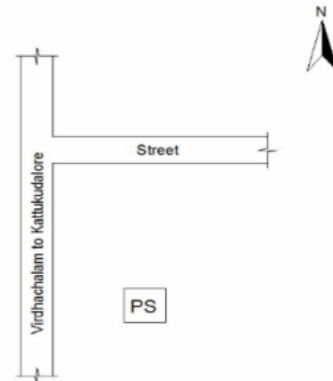

Key MAP View