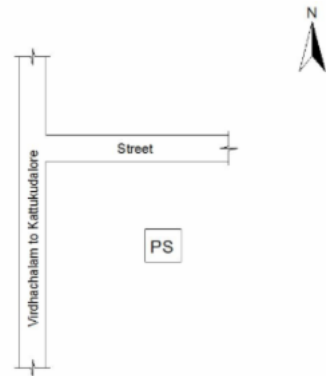

Google Map View

Polling Station Building Front View

Polling Station Front View

Cad View

Key MAP View

சட்டமன்றத் தொகுதியின் எண் மற்றும் பெயர் : 153-நெய்வேலி பிரிவு எண் மற்றும் பெயர் 1-காட்டுக்கூடலூர் (வ.கி) மற்றும் (ஊ), பழைய காலனி