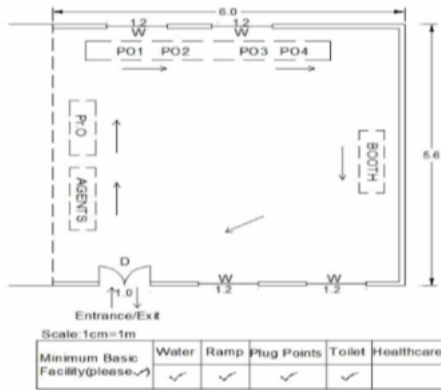

Google Map View

Polling Station Building Front View

Polling Station Front View

Cad View

Key MAP View

சட்டமன்றத் தொகுதியின் எண் மற்றும் பெயர் : 153-நெய்வேலி பிரிவு எண் மற்றும் பெயர் 1-காட்டுக்கூடலூர் (வ.கி) மற்றும் (ஊ), பழைய காலனி