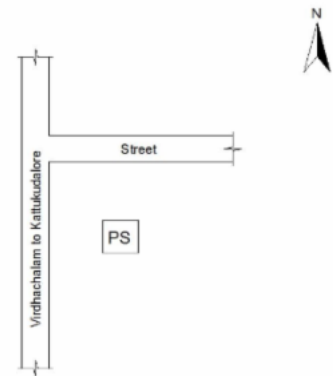

Google Map View

Polling Station Building Front View

Polling Station Front View

Cad View

Key MAP View

1	SXG0832709	பெயர் : அருண்குமார் தந்தை பெயர் : அருணாசலம் வீட்டு எண் : 1 வயது : 28 பாலினம் : ஆண்	Photo is available	2	SXG0929711	பெயர் : ருக்குமணி கணவர் பெயர் : நடேசன் வீட்டு எண் : 1E வயது : 68 பாலினம் : பெண்	Photo is available	3	SXG0709659	பெயர் : சரோஜா கணவர் பெயர் : குணசேகர் வீட்டு எண் : 1E வயது : 61 பாலினம் : பெண்	Photo is available
4	SXG0709683	பெயர் : சாமிக்கண்ணு தந்தை பெயர் : சண்முகம் வீட்டு எண் : 1E வயது : 50 பாலினம் : ஆண்	Photo is available	5	SXG0318378	பெயர் : பாலசுப்ரமணியன் தந்தை பெயர் : சீனிவாசன் வீட்டு எண் : 1E வயது : 39 பாலினம் : ஆண்	Photo is available	6	SXG0545327	பெயர் : வெங்கடேசன் தந்தை பெயர் : நடேசன் வீட்டு எண் : 1E வயது : 38 பாலினம் : ஆண்	Photo is available
7	SXG0545392	பெயர் : கொடியரசி கணவர் பெயர் : ராஜ்குமார் வீட்டு எண் : 1E வயது : 38 பாலினம் : பெண்	Photo is available	8	SXG0545269	பெயர் : கோதநாயகி கணவர் பெயர் : வேல்முருகன் வீட்டு எண் : 1E வயது : 38 பாலினம் : பெண்	Photo is available	9	SXG0442202	பெயர் : விஜயகுமாரி கணவர் பெயர் : வெற்றிவேல் முருகன் வீட்டு எண் : 1E வயது : 37 பாலினம் : பெண்	Photo is available
10	SXG0545517	பெயர் : தாமோதரன் தந்தை பெயர் : ராதாகிருஷ்ணன் வீட்டு எண் : 1E வயது : 37 பாலினம் : ஆண்	Photo is available	11	SXG0644880	பெயர் : செல்வமணி தந்தை பெயர் : ராஜாராம் வீட்டு எண் : 1E வயது : 36 பாலினம் : ஆண்	Photo is available	12	SXG0391326	பெயர் : கன்னியாகுமாரி தந்தை பெயர் : சீனுவாசன் வீட்டு எண் : 1E வயது : 35 பாலினம் : பெண்	Photo is available
13	SXG0545251	பெயர் : கலை கணவர் பெயர் : அருட்செல்வன் வீட்டு எண் : 1E வயது : 33 பாலினம் : பெண்	Photo is available	14	SXG0645028	பெயர் : செல்வகுமார் தந்தை பெயர் : ராஜாராமன் வீட்டு எண் : 1E வயது : 33 பாலினம் : ஆண்	Photo is available	15	SXG0545566	பெயர் : வனிதா தந்தை பெயர் : தனபதி வீட்டு எண் : 1E வயது : 32 பாலினம் : பெண்	Photo is available
16	SXG0545376	பெயர் : அரவிந்தசாமி தந்தை பெயர் : செம்பை வீட்டு எண் : 1E வயது : 31 பாலினம் : ஆண்	Photo is available	17	SXG0545657	பெயர் : சந்தியா தந்தை பெயர் : கிருஷ்ணமூர்த்தி வீட்டு எண் : 1E வயது : 31 பாலினம் : பெண்	Photo is available	18	SXG0744250	பெயர் : சதீஷ்குமார் தந்தை பெயர் : தட்சிணாமூர்த்தி வீட்டு எண் : 1E வயது : 30 பாலினம் : ஆண்	Photo is available
19	SXG0929596	பெயர் : விஜயபாலன் தந்தை பெயர் : ஜெயபாலன் வீட்டு எண் : 1E வயது : 30 பாலினம் : ஆண்	Photo is available	20	SXG0929604	பெயர் : கலையரசி கணவர் பெயர் : தாமோதரன் வீட்டு எண் : 1E வயது : 30 பாலினம் : பெண்	Photo is available	21	SXG0744235	பெயர் : ராம்குமார் தந்தை பெயர் : சிவபிரகாசம் வீட்டு எண் : 1E வயது : 29 பாலினம் : ஆண்	Photo is available
22	SXG0953000	பெயர் : வசந்தவேல் தந்தை பெயர் : தனபதி வீட்டு எண் : 1e வயது : 28 பாலினம் : ஆண்	Photo is available	23	SXG0953059	பெயர் : சென்பகவள்ளி தந்தை பெயர் : செம்பை வீட்டு எண் : 1E வயது : 27 பாலினம் : பெண்	Photo is available	24	SXG0832824	பெயர் : பிரியா தந்தை பெயர் : செந்தில்முருகன் வீட்டு எண் : 5 வயது : 32 பாலினம் : பெண்	Photo is available
25	SXG0232744	பெயர் : கற்பக அரசி கணவர் பெயர் : சிவானந்தம் வீட்டு எண் : 5-8A வயது : 43 பாலினம் : பெண்	Photo is available	26	SXG1073139	பெயர் : அகிலா தந்தை பெயர் : ராமமூர்த்தி வீட்டு எண் : 5/35 வயது : 25 பாலினம் : பெண்	Photo is available	27	SXG0644591	பெயர் : சீத்தா கணவர் பெயர் : உதயகுமார் வீட்டு எண் : 5-909 வயது : 39 பாலினம் : பெண்	Photo is available
28	SXG0644955	பெயர் : உதயகுமார் தந்தை பெயர் : ராஜேந்திரன் வீட்டு எண் : 5-909 வயது : 39 பாலினம் : ஆண்	Photo is available	29	SXG0232702	பெயர் : ராஜேந்திரன் தந்தை பெயர் : ராமலிங்கம் வீட்டு எண் : 5-969 வயது : 35 பாலினம் : ஆண்	Photo is available	30	SXG2628022	பெயர் : நிகிதா தந்தை பெயர் : கலைச்செல்வன் வீட்டு எண் : 6/100 வயது : 24 பாலினம் : பெண்	Photo is available