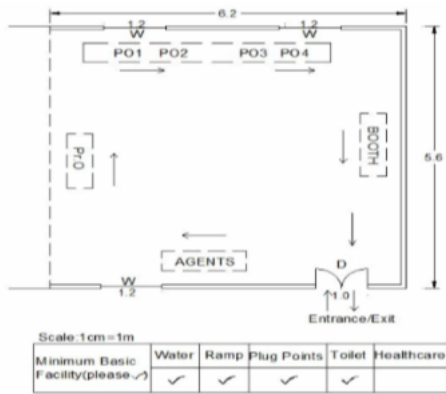

Google Map View

Polling Station Building Front View

Polling Station Front View

Cad View

Key MAP View

1	SXG0832709	பெயர் : அருண்குமார் தந்தை பெயர் : அருணாசலம் வீட்டு எண் : 1 வயது : 28 பாலினம் : ஆண்	Photo is available	2	SXG0929711	பெயர் : ருக்குமணி கணவர் பெயர் : நடேசன் வீட்டு எண் : 1E வயது : 68 பாலினம் : பெண்	Photo is available	3	SXG0709659	பெயர் : சரோஜா கணவர் பெயர் : குணசேகர் வீட்டு எண் : 1E வயது : 61 பாலினம் : பெண்	Photo is available
4	SXG0709683	பெயர் : சாமிக்கண்ணு தந்தை பெயர் : சண்முகம் வீட்டு எண் : 1E வயது : 50 பாலினம் : ஆண்	Photo is available	5	SXG0318378	பெயர் : பாலசுப்ரமணியன் தந்தை பெயர் : சீனிவாசன் வீட்டு எண் : 1E வயது : 39 பாலினம் : ஆண்	Photo is available	6	SXG0545327	பெயர் : வெங்கடேசன் தந்தை பெயர் : நடேசன் வீட்டு எண் : 1E வயது : 38 பாலினம் : ஆண்	Photo is available
7	SXG0545392	பெயர் : கொடியரசி கணவர் பெயர் : ராஜ்குமார் வீட்டு எண் : 1E வயது : 38 பாலினம் : பெண்	Photo is available	8	SXG0545269	பெயர் : கோதநாயகி கணவர் பெயர் : வேல்முருகன் வீட்டு எண் : 1E வயது : 38 பாலினம் : பெண்	Photo is available	9	SXG0442202	பெயர் : விஜயகுமாரி கணவர் பெயர் : வெற்றிவேல் முருகன் வீட்டு எண் : 1E வயது : 37 பாலினம் : பெண்	Photo is available
10	SXG0545517	பெயர் : தாமோதரன் தந்தை பெயர் : ராதாகிருஷ்ணன் வீட்டு எண் : 1E வயது : 37 பாலினம் : ஆண்	Photo is available	11	SXG0644880	பெயர் : செல்வமணி தந்தை பெயர் : ராஜாராம் வீட்டு எண் : 1E வயது : 36 பாலினம் : ஆண்	Photo is available	12	SXG0391326	பெயர் : கன்னியாகுமாரி தந்தை பெயர் : சீனுவாசன் வீட்டு எண் : 1E வயது : 35 பாலினம் : பெண்	Photo is available
13	SXG0545251	பெயர் : கலை கணவர் பெயர் : அருட்செல்வன் வீட்டு எண் : 1E வயது : 33 பாலினம் : பெண்	Photo is available	14	SXG0645028	பெயர் : செல்வகுமார் தந்தை பெயர் : ராஜாராமன் வீட்டு எண் : 1E வயது : 33 பாலினம் : ஆண்	Photo is available	15	SXG0545566	பெயர் : வனிதா தந்தை பெயர் : தனபதி வீட்டு எண் : 1E வயது : 32 பாலினம் : பெண்	Photo is available
16	SXG0545376	பெயர் : அரவிந்தசாமி தந்தை பெயர் : செம்பை வீட்டு எண் : 1E வயது : 31 பாலினம் : ஆண்	Photo is available	17	SXG0545657	பெயர் : சந்தியா தந்தை பெயர் : கிருஷ்ணமூர்த்தி வீட்டு எண் : 1E வயது : 31 பாலினம் : பெண்	Photo is available	18	SXG0744250	பெயர் : சதீஷ்குமார் தந்தை பெயர் : தட்சிணாமூர்த்தி வீட்டு எண் : 1E வயது : 30 பாலினம் : ஆண்	Photo is available
19	SXG0929596	பெயர் : விஜயபாலன் தந்தை பெயர் : ஜெயபாலன் வீட்டு எண் : 1E வயது : 30 பாலினம் : ஆண்	Photo is available	20	SXG0929604	பெயர் : கலையரசி கணவர் பெயர் : தாமோதரன் வீட்டு எண் : 1E வயது : 30 பாலினம் : பெண்	Photo is available	21	SXG0744235	பெயர் : ராம்குமார் தந்தை பெயர் : சிவபிரகாசம் வீட்டு எண் : 1E வயது : 29 பாலினம் : ஆண்	Photo is available
22	SXG0953000	பெயர் : வசந்தவேல் தந்தை பெயர் : தனபதி வீட்டு எண் : 1e வயது : 28 பாலினம் : ஆண்	Photo is available	23	SXG0953059	பெயர் : சென்பகவள்ளி தந்தை பெயர் : செம்பை வீட்டு எண் : 1E வயது : 27 பாலினம் : பெண்	Photo is available	24	SXG0832824	பெயர் : பிரியா தந்தை பெயர் : செந்தில்முருகன் வீட்டு எண் : 5 வயது : 32 பாலினம் : பெண்	Photo is available
25	SXG0232744	பெயர் : கற்பக அரசி கணவர் பெயர் : சிவானந்தம் வீட்டு எண் : 5-8A வயது : 43 பாலினம் : பெண்	Photo is available	26	SXG1073139	பெயர் : அகிலா தந்தை பெயர் : ராமமூர்த்தி வீட்டு எண் : 5/35 வயது : 25 பாலினம் : பெண்	Photo is available	27	SXG0644591	பெயர் : சீத்தா கணவர் பெயர் : உதயகுமார் வீட்டு எண் : 5-909 வயது : 39 பாலினம் : பெண்	Photo is available
28	SXG0644955	பெயர் : உதயகுமார் தந்தை பெயர் : ராஜேந்திரன் வீட்டு எண் : 5-909 வயது : 39 பாலினம் : ஆண்	Photo is available	29	SXG0232702	பெயர் : ராஜேந்திரன் தந்தை பெயர் : ராமலிங்கம் வீட்டு எண் : 5-969 வயது : 35 பாலினம் : ஆண்	Photo is available	30	SXG2628022	பெயர் : நிகிதா தந்தை பெயர் : கலைச்செல்வன் வீட்டு எண் : 6/100 வயது : 24 பாலினம் : பெண்	Photo is available