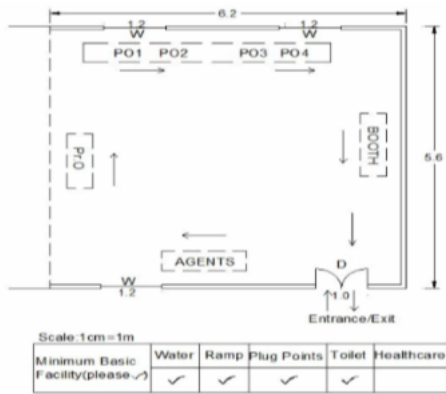

Google Map View

Polling Station Building Front View

Polling Station Front View

Cad View

Key MAP View

1 பெயர் : பாலகுரு தந்தை பெயர்: பாலகிருஷ்ணன் வீட்டு எண் : 1 வயது : 28 பாலினம் : ஆண்	SXG0832717 Photo is available	2 பெயர் : காயத்ரி கணவர் பெயர்: பரமசிவம் வீட்டு எண் : 1E வயது : 36 பாலினம் : பெண்	SXG0545400 Photo is available	3 பெயர் : அஞ்சலாட்சி கணவர் பெயர்: சக்திவேல் வீட்டு எண் : 5 வயது : 43 பாலினம் : பெண்	GDS2791986 Photo is available
4 பெயர் : தையல்நாயகி கணவர் பெயர்: மணிவண்ணன் வீட்டு எண் : 6 வயது : 42 பாலினம் : பெண்	GDS2791671 Photo is available	5 பெயர் : சிவசக்தி தந்தை பெயர்: குப்புசாமி வீட்டு எண் : 6-2 வயது : 30 பாலினம் : ஆண்	SXG0644799 Photo is available	6 பெயர் : சித்ரா கணவர் பெயர்: முருகன் வீட்டு எண் : 6-4 வயது : 39 பாலினம் : பெண்	SXG0545285 Photo is available
7 பெயர் : ராஜலட்சுமி கணவர் பெயர்: பாலமுருகன் வீட்டு எண் : 6-8 வயது : 36 பாலினம் : பெண்	SXG0644856 Photo is available	8 பெயர் : பரசுராமன் தந்தை பெயர்: பாலகிருஷ்ணன் வீட்டு எண் : 6-8 வயது : 32 பாலினம் : ஆண்	SXG0545707 Photo is available	9 பெயர் : பழனிச்செல்வி கணவர் பெயர்: கனகராஜ் வீட்டு எண் : 6-57 வயது : 36 பாலினம் : பெண்	SXG0709642 Photo is available
10 பெயர் : பூங்கொடி கணவர் பெயர்: பாலகிருஷ்ணன் வீட்டு எண் : 12 வயது : 41 பாலினம் : பெண்	GDS2791820 Photo is available	11 பெயர் : குப்புசாமி தந்தை பெயர்: கிருஷ்ணசாமி வீட்டு எண் : 1041 வயது : 71 பாலினம் : ஆண்	SXG2289445 Photo is available	12 பெயர் : சத்தியமூர்த்தி தந்தை பெயர்: குப்புசாமி வீட்டு எண் : 1041 வயது : 33 பாலினம் : ஆண்	SXG0442079 Photo is available
13 பெயர் : பாணு கணவர் பெயர்: சத்தியமூர்த்தி வீட்டு எண் : 1044 வயது : 33 பாலினம் : பெண்	SXG1082320 Photo is available	14 பெயர் : பழனி தந்தை பெயர்: சிங்காரம் வீட்டு எண் : 1045 வயது : 59 பாலினம் : ஆண்	SXG2289460 Photo is available	15 பெயர் : தமிழ்மணி தந்தை பெயர்: பழனி வீட்டு எண் : 1045 வயது : 56 பாலினம் : பெண்	SXG2289478 Photo is available
16 பெயர் : பாஸ்கரன் தந்தை பெயர்: பழனி வீட்டு எண் : 1045 வயது : 32 பாலினம் : ஆண்	SXG0442350 Photo is available	17 பெயர் : பாலாஜி தந்தை பெயர்: பழனி வீட்டு எண் : 1045 வயது : 28 பாலினம் : ஆண்	SXG0832733 Photo is available	18 பெயர் : ரஞ்சிதம் கணவர் பெயர்: சிங்காரம் வீட்டு எண் : 1046 வயது : 76 பாலினம் : பெண்	SXG2289486 Photo is available
19 பெயர் : ஆறுமுகம் தாயின் பெயர்: ரஞ்சிதம் வீட்டு எண் : 1046 வயது : 48 பாலினம் : ஆண்	GDS2117877 Photo is available	20 பெயர் : சூதா கணவர் பெயர்: ஆறுமுகம் வீட்டு எண் : 1046 வயது : 44 பாலினம் : பெண்	GDS2117406 Photo is available	21 பெயர் : அருள்பாண்டியன் தந்தை பெயர்: ஆறுமுகம் வீட்டு எண் : 1046/1 வயது : 23 பாலினம் : ஆண்	SXG2886216 Photo is available
22 பெயர் : வெங்கிடேசன் தந்தை பெயர்: சிங்காரம் வீட்டு எண் : 1047 வயது : 61 பாலினம் : ஆண்	GDS1195023 Photo is available	23 பெயர் : ரமேஷ் தந்தை பெயர்: வெங்கிடேசன் வீட்டு எண் : 1047 வயது : 34 பாலினம் : ஆண்	SXG0142356 Photo is available	24 பெயர் : மீனாட்சி கணவர் பெயர்: ரமேஷ் வீட்டு எண் : 1047 வயது : 34 பாலினம் : பெண்	SXG0832618 Photo is available
25 பெயர் : தினேஷ் தந்தை பெயர்: வெங்கிடேசன் வீட்டு எண் : 1047 வயது : 32 பாலினம் : ஆண்	SXG0442343 Photo is available	26 பெயர் : ரஞ்சித் தந்தை பெயர்: வெங்கிடேசன் வீட்டு எண் : 1047 வயது : 28 பாலினம் : ஆண்	SXG0832725 Photo is available	27 பெயர் : சுந்தரம் தந்தை பெயர்: துரைக்கண்ணு வீட்டு எண் : 1048 வயது : 71 பாலினம் : ஆண்	SXG2407807 Photo is available
28 பெயர் : அஞ்சலை கணவர் பெயர்: சுந்திரம் வீட்டு எண் : 1048 வயது : 61 பாலினம் : பெண்	SXG2309334 Photo is available	29 பெயர் : இராஜலட்சுமி கணவர் பெயர்: ஞானபிரகாசம் வீட்டு எண் : 1048 வயது : 55 பாலினம் : பெண்	SXG0142281 Photo is available	30 பெயர் : கொளஞ்சி தந்தை பெயர்: சுந்தரம் வீட்டு எண் : 1048 வயது : 42 பாலினம் : ஆண்	GDS2117307 Photo is available