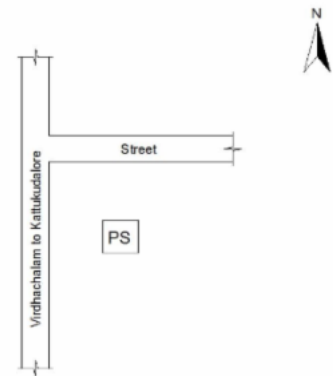

Key MAP View