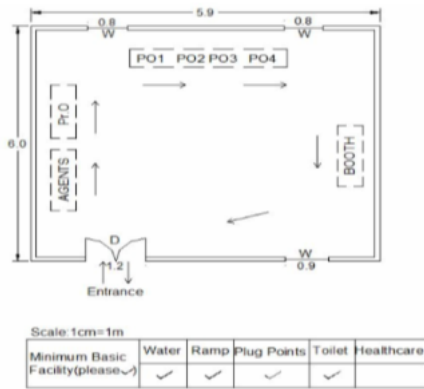

Google Map View

Polling Station Building Front View

Polling Station Front View

Cad View

Key MAP View

1 பெயர் : அரும்பு கணவர் பெயர்: தம்புசாமி வீட்டு எண் : 0 வயது : 80 பாலினம் : பெண் Photo is available	SXG2908358	2 பெயர் : பொன்னையா தந்தை பெயர்: வேலு வீட்டு எண் : 1 வயது : 74 பாலினம் : ஆண் Photo is available	SXG2211332	3 பெயர் : சின்னாள் தந்தை பெயர்: வேலு வீட்டு எண் : 1 வயது : 67 பாலினம் : ஆண் Photo is available	SXG2211340
4 பெயர் : தங்கம்மாள் கணவர் பெயர்: பொன்னையா வீட்டு எண் : 1 வயது : 64 பாலினம் : பெண் Photo is available	SXG2211357	S 5 பெயர் : மங்கையக்கரதி கணவர் பெயர்: சீனிவாசன் வீட்டு எண் : 1 வயது : 53 பாலினம் : பெண் Photo is available	SXG2904498	6 பெயர் : அருள்மணி தந்தை பெயர்: சக்திவேல் வீட்டு எண் : 1 வயது : 34 பாலினம் : ஆண் Photo is available	SXG0929869
7 பெயர் : செளந்தர்யா தந்தை பெயர்: சந்தோஷ் குமார் வீட்டு எண் : 1 வயது : 25 பாலினம் : பெண் Photo is available	SXG2821874	8 பெயர் : ராஜேஸ்வரி தாயின் பெயர்: கனகவள்ளி வீட்டு எண் : 1 வயது : 24 பாலினம் : பெண் Photo is available	SXG2743193	9 பெயர் : பூங்காவனம் கணவர் பெயர்: நாராயணன் வீட்டு எண் : 1-3 வயது : 71 பாலினம் : பெண் Photo is available	SXG2884211
10 பெயர் : ஆறுமுகம் தந்தை பெயர்: வெள்ளையன் வீட்டு எண் : 1E வயது : 75 பாலினம் : ஆண் Photo is available	SXG0888313	11 பெயர் : கோவிந்தம்மாள் கணவர் பெயர்: சாமிதுரை வீட்டு எண் : 1E வயது : 60 பாலினம் : பெண் Photo is available	SXG0888842	12 பெயர் : அஞ்சலை கணவர் பெயர்: சோமு வீட்டு எண் : 1E வயது : 60 பாலினம் : பெண் Photo is available	SXG0888909
13 பெயர் : ஜெயம் கணவர் பெயர்: சிதம்பரம் வீட்டு எண் : 1E வயது : 60 பாலினம் : பெண் Photo is available	SXG0442699	14 பெயர் : ஞானவள்ளி கணவர் பெயர்: ராசாமணி வீட்டு எண் : 1E வயது : 58 பாலினம் : பெண் Photo is available	SXG0889006	15 பெயர் : இந்திராணி கணவர் பெயர்: செல்வராஜ் வீட்டு எண் : 1E வயது : 57 பாலினம் : பெண் Photo is available	SXG0888875
16 பெயர் : ராஜலட்சுமி கணவர் பெயர்: பாலசுப்ரமணியன் வீட்டு எண் : 1E வயது : 55 பாலினம் : பெண் Photo is available	SXG0888826	17 பெயர் : சரோஜா கணவர் பெயர்: சக்கரை வீட்டு எண் : 1E வயது : 55 பாலினம் : பெண் Photo is available	SXG0888958	#2 18 பெயர் : மு இராமமூர்த்தி தந்தை பெயர்: முத்துவேல் வீட்டு எண் : எஸ் /14/18, பிளாக் ஏ வயது : 54 பாலினம் : ஆண் Photo is available	SXG0888271
19 பெயர் : ஆறுமுகம் தந்தை பெயர்: அய்யாசாமி வீட்டு எண் : 1E வயது : 52 பாலினம் : ஆண் Photo is available	SXG0888214	20 பெயர் : செந்தில்ராஜா தந்தை பெயர்: அப்பாதுரை வீட்டு எண் : 1E வயது : 51 பாலினம் : ஆண் Photo is available	SXG0888263	21 பெயர் : பழனிவேல் தந்தை பெயர்: ராமலிங்கம் வீட்டு எண் : 1E வயது : 47 பாலினம் : ஆண் Photo is available	SXG0745117
22 பெயர் : ராஜேஸ்வரி கணவர் பெயர்: பாலமுருகன் வீட்டு எண் : 1E வயது : 42 பாலினம் : பெண் Photo is available	SXG0888834	23 பெயர் : காமாட்சி கணவர் பெயர்: ராஜசேகர் வீட்டு எண் : 1E வயது : 41 பாலினம் : பெண் Photo is available	SXG0888321	24 பெயர் : லெட்சுமி கணவர் பெயர்: செல்வகுமார் வீட்டு எண் : 1E வயது : 37 பாலினம் : பெண் Photo is available	SXG0888867
25 பெயர் : கனிமொழி கணவர் பெயர்: பார்த்திபன் வீட்டு எண் : 1E வயது : 35 பாலினம் : பெண் Photo is available	SXG0646257	26 பெயர் : பிரகாஷ் தந்தை பெயர்: ராஜேந்திரன் வீட்டு எண் : 1E வயது : 35 பாலினம் : ஆண் Photo is available	SXG0442715	27 பெயர் : பிரபு தந்தை பெயர்: மெய்யழகன் வீட்டு எண் : 1E வயது : 34 பாலினம் : ஆண் Photo is available	SXG0709808
28 பெயர் : கல்பனா தந்தை பெயர்: ராஜ்குமார் வீட்டு எண் : 1E வயது : 33 பாலினம் : பெண் Photo is available	SXG0890053	29 பெயர் : பவித்ரா தந்தை பெயர்: ராஜகோபால் வீட்டு எண் : 1E வயது : 33 பாலினம் : பெண் Photo is available	SXG0363010	30 பெயர் : பானுப்பிரியா தந்தை பெயர்: வீரமணி வீட்டு எண் : 1E வயது : 33 பாலினம் : ஆண் Photo is available	SXG0888883