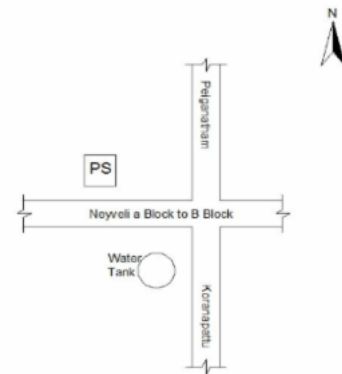

Key MAP View