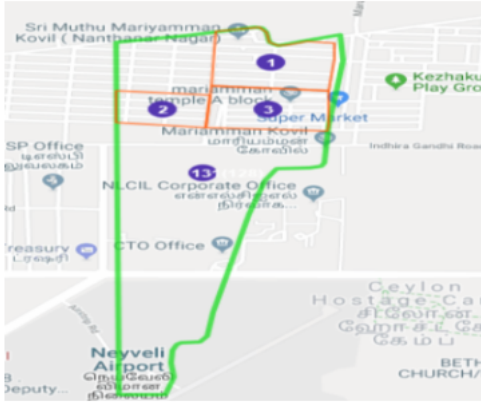

Nazri Naksha