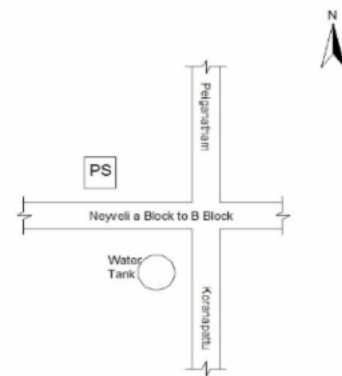

Key MAP View