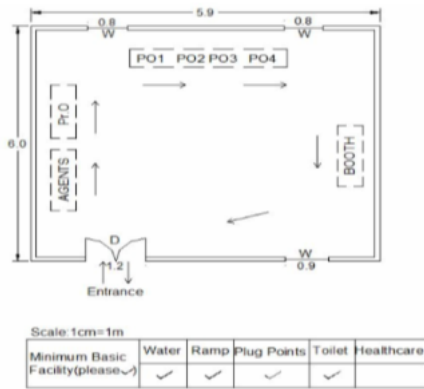

Google Map View

Polling Station Building Front View

Polling Station Front View

Cad View

Key MAP View

1 பெயர் : சரஸ்வதி கணவர் பெயர் : நாகலிங்கம் வீட்டு எண் : 1E வயது : 70 பாலினம் : பெண் Photo is available	SXG0443309	2 பெயர் : சிவபிரகாசம் தந்தை பெயர் : ராசகோபால் வீட்டு எண் : 1E வயது : 58 பாலினம் : ஆண் Photo is available	SXG0443200	3 பெயர் : இளங்கோ தந்தை பெயர் : ஏழுமலை வீட்டு எண் : 1E வயது : 57 பாலினம் : ஆண் Photo is available	SXG2214674
4 பெயர் : தனலட்சுமி கணவர் பெயர் : கலியமூர்த்தி வீட்டு எண் : 1E வயது : 53 பாலினம் : பெண் Photo is available	SXG0745349	5 பெயர் : சரஸ்வதி கணவர் பெயர் : ராஜரத்தினம் வீட்டு எண் : 1E வயது : 53 பாலினம் : பெண் Photo is available	SXG0443259	6 பெயர் : சரஸ்வதி கணவர் பெயர் : குப்புசாமி வீட்டு எண் : 1E வயது : 51 பாலினம் : பெண் Photo is available	SXG0442723
7 பெயர் : ராமகிருஷ்ணன் தந்தை பெயர் : நாகலிங்கம் வீட்டு எண் : 1E வயது : 46 பாலினம் : ஆண் Photo is available	SXG0443184	8 பெயர் : எழிலரசன் தந்தை பெயர் : கலியமூர்த்தி வீட்டு எண் : 1E வயது : 44 பாலினம் : ஆண் Photo is available	SXG0745125	9 பெயர் : ரவிசந்திரன் தந்தை பெயர் : ராஜகோபால் வீட்டு எண் : 1E வயது : 43 பாலினம் : ஆண் Photo is available	SXG0443226
10 பெயர் : தமிழ்ச்செல்வி கணவர் பெயர் : ஆறுமுகம் வீட்டு எண் : 1E வயது : 43 பாலினம் : பெண் Photo is available	SXG0443325	11 பெயர் : ஜனகராஜ் தந்தை பெயர் : ரவிந்திரன் வீட்டு எண் : 1E வயது : 34 பாலினம் : ஆண் Photo is available	SXG0442749	12 பெயர் : ராமச்சந்திரன் தந்தை பெயர் : ரவிந்திரன் வீட்டு எண் : 1E வயது : 33 பாலினம் : ஆண் Photo is available	SXG0442731
13 பெயர் : ராஜாமணிகண்டன் தந்தை பெயர் : குப்புசாமி வீட்டு எண் : 1E வயது : 33 பாலினம் : ஆண் Photo is available	SXG0442756	14 பெயர் : மேகலா தந்தை பெயர் : வேதநாயகம் வீட்டு எண் : 1E வயது : 32 பாலினம் : பெண் Photo is available	SXG0443275	15 பெயர் : விஜயகுமார் தந்தை பெயர் : சிவபிரகாசம் வீட்டு எண் : 1E வயது : 32 பாலினம் : ஆண் Photo is available	SXG0443242
16 பெயர் : நந்தினி தந்தை பெயர் : இளங்கோ வீட்டு எண் : 1E வயது : 29 பாலினம் : பெண் Photo is available	SXG0744557	17 பெயர் : ஆதித்தன் தந்தை பெயர் : சீனு வீட்டு எண் : 2 வயது : 32 பாலினம் : ஆண் Photo is available	SXG0929901	18 பெயர் : ரெனிட்டா தந்தை பெயர் : மரியராஜ் வீட்டு எண் : 2 வயது : 29 பாலினம் : பெண் Photo is available	SXG0745398
19 பெயர் : விக்டர்ஜெயராஜ் தந்தை பெயர் : ஜோஸப் வீட்டு எண் : 2A1 வயது : 57 பாலினம் : ஆண் Photo is available	SXG0784637	20 பெயர் : கிளாரஜேசிந்தா கணவர் பெயர் : விக்டர்ஜெயராஜ் வீட்டு எண் : 2-a1 வயது : 53 பாலினம் : பெண் Photo is available	SXG0784553	S 21 பெயர் : திவ்யா தந்தை பெயர் : சிதம்பரம் வீட்டு எண் : 4-6 வயது : 30 பாலினம் : பெண் Photo is available	SXG0744540
22 பெயர் : இளையராஜா தந்தை பெயர் : ராஜகோபால் வீட்டு எண் : 4A வயது : 46 பாலினம் : ஆண் Photo is available	SXG0904441	23 பெயர் : வசந்தகுமார் தந்தை பெயர் : சின்னதுரை வீட்டு எண் : 4A வயது : 42 பாலினம் : ஆண் Photo is available	SXG0904458	24 பெயர் : பாஸ்கர் தந்தை பெயர் : அஞ்சாபுலி வீட்டு எண் : 6 வயது : 38 பாலினம் : ஆண் Photo is available	SXG0744441
25 பெயர் : பச்சமுத்து அண்ணாமலை தந்தை பெயர் : அண்ணாமலை வீட்டு எண் : 8 வயது : 60 பாலினம் : ஆண் Photo is available	SXG0784652	26 பெயர் : விஜயா கணவர் பெயர் : சசிகுமார் வீட்டு எண் : 8 வயது : 50 பாலினம் : பெண் Photo is available	SXG0745331	27 பெயர் : முகமதுருஸ்தம் தந்தை பெயர் : முஸ்தபா வீட்டு எண் : 8 வயது : 38 பாலினம் : ஆண் Photo is available	MNG3157351
28 பெயர் : மேனகா கணவர் பெயர் : சங்கர் வீட்டு எண் : 10 வயது : 40 பாலினம் : பெண் Photo is available	SYK0149419	29 பெயர் : வீரராகவன் சின்னையன் தந்தை பெயர் : சின்னையன் வீட்டு எண் : 18 வயது : 43 பாலினம் : ஆண் Photo is available	SXG2859023	30 பெயர் : நாகம்மாள் கணவர் பெயர் : கருப்பையா வீட்டு எண் : 25 வயது : 73 பாலினம் : பெண் Photo is available	MNG1412642