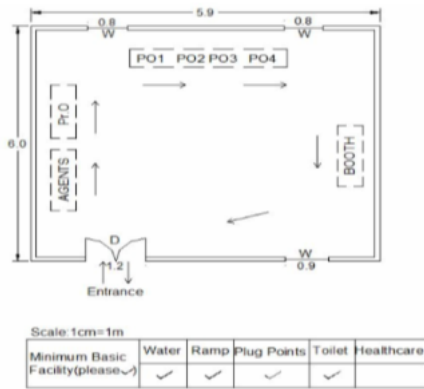

Google Map View

Polling Station Building Front View

Polling Station Front View

Cad View

Key MAP View

1 பெயர் : மகாதேவன் தந்தை பெயர்: துரைசாமி வீட்டு எண் : 1 வயது : 69 பாலினம் : ஆண்	SXG0889188	Photo is available	2 பெயர் : மணி கணவர் பெயர்: ராஜேந்திரன் வீட்டு எண் : 1 வயது : 53 பாலினம் : பெண்	SXG0887265	Photo is available	3 பெயர் : தனலட்சுமி கணவர் பெயர்: சந்திரமோகன் வீட்டு எண் : 1 வயது : 43 பாலினம் : பெண்	SXG0887885	Photo is available
4 பெயர் : தாமரைசெல்வன் தந்தை பெயர்: தாமோதரன் வீட்டு எண் : 1 வயது : 33 பாலினம் : ஆண்	SXG0930008	Photo is available	5 பெயர் : வீரமணி தந்தை பெயர்: கணேசன் வீட்டு எண் : 1 வயது : 30 பாலினம் : ஆண்	SXG0929992	Photo is available	6 பெயர் : சந்தோஷ்குமார் தந்தை பெயர்: சந்திரபோஸ் வீட்டு எண் : 1 வயது : 25 பாலினம் : ஆண்	SXG2822112	Photo is available
7 பெயர் : மகேஸ்வரன் தந்தை பெயர்: நாகப்பன் வீட்டு எண் : 1 வயது : 24 பாலினம் : ஆண்	SXG2774958	Photo is available	8 பெயர் : சுதர்சன் தந்தை பெயர்: குமார் வீட்டு எண் : 1 வயது : 23 பாலினம் : ஆண்	SXG2774966	Photo is available	9 பெயர் : அஷ்டலக்ஷ்மி கணவர் பெயர்: பார்த்திபன் வீட்டு எண் : 1/1 வயது : 40 பாலினம் : பெண்	SXG1008721	Photo is available
10 பெயர் : ஸ்டெல்லா மேரி தந்தை பெயர்: அருள் வீட்டு எண் : 1/2 வயது : 43 பாலினம் : பெண்	SXG1002856	Photo is available	11 பெயர் : சசிகலா கணவர் பெயர்: ராதாகிருஷ்ணன் வீட்டு எண் : 1/2 வயது : 39 பாலினம் : பெண்	SXG1008770	Photo is available	12 பெயர் : வானதி கணவர் பெயர்: பிரபாகரன் வீட்டு எண் : 1/5/1 வயது : 42 பாலினம் : பெண்	SXG1008788	Photo is available
13 பெயர் : பாலு இதரர் பெயர்: ஜெயலட்சுமி வீட்டு எண் : 1/9 வயது : 60 பாலினம் : ஆண்	SXG1082437	Photo is available	14 பெயர் : கஸ்தூரி கணவர் பெயர்: நல்லதம்பி வீட்டு எண் : 1A வயது : 55 பாலினம் : பெண்	SXG0894535	Photo is available	15 பெயர் : செல்வகுமார் தந்தை பெயர்: நல்லதம்பி வீட்டு எண் : 1ஏ செக்டர் 4ஏ வயது : 32 பாலினம் : ஆண்	SXG0881128	Photo is available
16 பெயர் : கண்ணன் தந்தை பெயர்: குருந்தான் வீட்டு எண் : 1E வயது : 87 பாலினம் : ஆண்	SXG0891440	Photo is available	17 பெயர் : செடலம்மாள் கணவர் பெயர்: கண்ணன் வீட்டு எண் : 1E வயது : 81 பாலினம் : பெண்	SXG0892109	Photo is available	18 பெயர் : சிவபாக்கியம் கணவர் பெயர்: பழனிவேல் வீட்டு எண் : 1E வயது : 79 பாலினம் : பெண்	SXG0889295	Photo is available
19 பெயர் : இராஜகோபால் தந்தை பெயர்: குப்புசாமி வீட்டு எண் : 1E வயது : 78 பாலினம் : ஆண்	SXG0888677	Photo is available	20 பெயர் : சின்னம்மாள் கணவர் பெயர்: ரெங்கநாதன் வீட்டு எண் : 1E வயது : 75 பாலினம் : பெண்	SXG0888453	Photo is available	21 பெயர் : குப்புசாமி தந்தை பெயர்: வீரப்பன் வீட்டு எண் : 1E வயது : 75 பாலினம் : ஆண்	SXG0888529	Photo is available
22 பெயர் : பானுமதி கணவர் பெயர்: வீராசாமி வீட்டு எண் : 1E வயது : 75 பாலினம் : பெண்	SXG0895011	Photo is available	23 பெயர் : சாந்தி கணவர் பெயர்: இராஜகோபால் வீட்டு எண் : 1E வயது : 75 பாலினம் : பெண்	SXG0888461	Photo is available	24 பெயர் : ராமர் தந்தை பெயர்: தங்கவேல் வீட்டு எண் : 1E வயது : 73 பாலினம் : ஆண்	SXG0890137	Photo is available
25 பெயர் : ராஜமாணிக்கம் தந்தை பெயர்: சூசை வீட்டு எண் : 1E வயது : 72 பாலினம் : ஆண்	SXG0893131	Photo is available	# 26 பெயர் : இளங்கோவன் பக்கிரிசாமி தந்தை பெயர்: பக்கிரிசாமி வீட்டு எண் : 1E வயது : 72 பாலினம் : ஆண்	SXG0889642	Photo is available	27 பெயர் : பிரேமா கணவர் பெயர்: பழனி வீட்டு எண் : 1E வயது : 72 பாலினம் : பெண்	SXG0890384	Photo is available
28 பெயர் : சின்னபொண்ணு கணவர் பெயர்: சின்னசாமி வீட்டு எண் : 1E வயது : 72 பாலினம் : பெண்	SXG0890400	Photo is available	29 பெயர் : சின்னதுரை தந்தை பெயர்: குப்புசாமி வீட்டு எண் : 1E வயது : 72 பாலினம் : ஆண்	SXG0888743	Photo is available	30 பெயர் : சுந்தரம் கணவர் பெயர்: சின்னசாமி வீட்டு எண் : 1E வயது : 71 பாலினம் : பெண்	SXG0890772	Photo is available