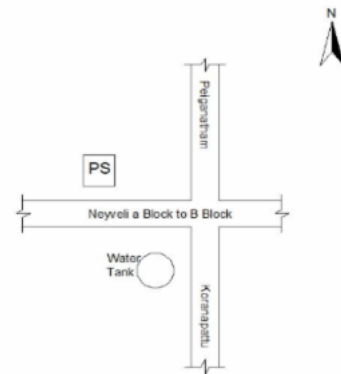

Google Map View

Polling Station Building Front View

Polling Station Front View

Cad View

Key MAP View

1 பெயர் : மகாதேவன் தந்தை பெயர்: துரைசாமி வீட்டு எண் : 1 வயது : 69 பாலினம் : ஆண்	SXG0889188	Photo is available	2 பெயர் : மணி கணவர் பெயர்: ராஜேந்திரன் வீட்டு எண் : 1 வயது : 53 பாலினம் : பெண்	SXG0887265	Photo is available	3 பெயர் : தனலட்சுமி கணவர் பெயர்: சந்திரமோகன் வீட்டு எண் : 1 வயது : 43 பாலினம் : பெண்	SXG0887885	Photo is available
4 பெயர் : தாமரைசெல்வன் தந்தை பெயர்: தாமோதரன் வீட்டு எண் : 1 வயது : 33 பாலினம் : ஆண்	SXG0930008	Photo is available	5 பெயர் : வீரமணி தந்தை பெயர்: கணேசன் வீட்டு எண் : 1 வயது : 30 பாலினம் : ஆண்	SXG0929992	Photo is available	6 பெயர் : சந்தோஷ்குமார் தந்தை பெயர்: சந்திரபோஸ் வீட்டு எண் : 1 வயது : 25 பாலினம் : ஆண்	SXG2822112	Photo is available
7 பெயர் : மகேஸ்வரன் தந்தை பெயர்: நாகப்பன் வீட்டு எண் : 1 வயது : 24 பாலினம் : ஆண்	SXG2774958	Photo is available	8 பெயர் : சுதர்சன் தந்தை பெயர்: குமார் வீட்டு எண் : 1 வயது : 23 பாலினம் : ஆண்	SXG2774966	Photo is available	9 பெயர் : அஷ்டலக்ஷ்மி கணவர் பெயர்: பார்த்திபன் வீட்டு எண் : 1/1 வயது : 40 பாலினம் : பெண்	SXG1008721	Photo is available
10 பெயர் : ஸ்டெல்லா மேரி தந்தை பெயர்: அருள் வீட்டு எண் : 1/2 வயது : 43 பாலினம் : பெண்	SXG1002856	Photo is available	11 பெயர் : சசிகலா கணவர் பெயர்: ராதாகிருஷ்ணன் வீட்டு எண் : 1/2 வயது : 39 பாலினம் : பெண்	SXG1008770	Photo is available	12 பெயர் : வானதி கணவர் பெயர்: பிரபாகரன் வீட்டு எண் : 1/5/1 வயது : 42 பாலினம் : பெண்	SXG1008788	Photo is available
13 பெயர் : பாலு இதரர் பெயர்: ஜெயலட்சுமி வீட்டு எண் : 1/9 வயது : 60 பாலினம் : ஆண்	SXG1082437	Photo is available	14 பெயர் : கஸ்தூரி கணவர் பெயர்: நல்லதம்பி வீட்டு எண் : 1A வயது : 55 பாலினம் : பெண்	SXG0894535	Photo is available	15 பெயர் : செல்வகுமார் தந்தை பெயர்: நல்லதம்பி வீட்டு எண் : 1ஏ செக்டர் 4ஏ வயது : 32 பாலினம் : ஆண்	SXG0881128	Photo is available
16 பெயர் : கண்ணன் தந்தை பெயர்: குருந்தான் வீட்டு எண் : 1E வயது : 87 பாலினம் : ஆண்	SXG0891440	Photo is available	17 பெயர் : செடலம்மாள் கணவர் பெயர்: கண்ணன் வீட்டு எண் : 1E வயது : 81 பாலினம் : பெண்	SXG0892109	Photo is available	18 பெயர் : சிவபாக்கியம் கணவர் பெயர்: பழனிவேல் வீட்டு எண் : 1E வயது : 79 பாலினம் : பெண்	SXG0889295	Photo is available
19 பெயர் : இராஜகோபால் தந்தை பெயர்: குப்புசாமி வீட்டு எண் : 1E வயது : 78 பாலினம் : ஆண்	SXG0888677	Photo is available	20 பெயர் : சின்னம்மாள் கணவர் பெயர்: ரெங்கநாதன் வீட்டு எண் : 1E வயது : 75 பாலினம் : பெண்	SXG0888453	Photo is available	21 பெயர் : குப்புசாமி தந்தை பெயர்: வீரப்பன் வீட்டு எண் : 1E வயது : 75 பாலினம் : ஆண்	SXG0888529	Photo is available
22 பெயர் : பானுமதி கணவர் பெயர்: வீராசாமி வீட்டு எண் : 1E வயது : 75 பாலினம் : பெண்	SXG0895011	Photo is available	23 பெயர் : சாந்தி கணவர் பெயர்: இராஜகோபால் வீட்டு எண் : 1E வயது : 75 பாலினம் : பெண்	SXG0888461	Photo is available	24 பெயர் : ராமர் தந்தை பெயர்: தங்கவேல் வீட்டு எண் : 1E வயது : 73 பாலினம் : ஆண்	SXG0890137	Photo is available
25 பெயர் : ராஜமாணிக்கம் தந்தை பெயர்: சூசை வீட்டு எண் : 1E வயது : 72 பாலினம் : ஆண்	SXG0893131	Photo is available	# 26 பெயர் : இளங்கோவன் பக்கிரிசாமி தந்தை பெயர்: பக்கிரிசாமி வீட்டு எண் : 1E வயது : 72 பாலினம் : ஆண்	SXG0889642	Photo is available	27 பெயர் : பிரேமா கணவர் பெயர்: பழனி வீட்டு எண் : 1E வயது : 72 பாலினம் : பெண்	SXG0890384	Photo is available
28 பெயர் : சின்னபொண்ணு கணவர் பெயர்: சின்னசாமி வீட்டு எண் : 1E வயது : 72 பாலினம் : பெண்	SXG0890400	Photo is available	29 பெயர் : சின்னதுரை தந்தை பெயர்: குப்புசாமி வீட்டு எண் : 1E வயது : 72 பாலினம் : ஆண்	SXG0888743	Photo is available	30 பெயர் : சுந்தரம் கணவர் பெயர்: சின்னசாமி வீட்டு எண் : 1E வயது : 71 பாலினம் : பெண்	SXG0890772	Photo is available