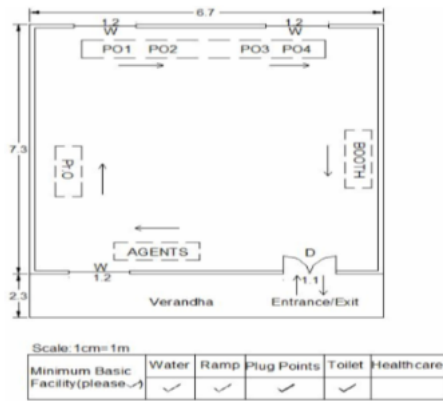

Google Map View

Polling Station Building Front View

Polling Station Front View

Cad View

Key MAP View

1 பெயர் : வைத்திலிங்கம் க தந்தை பெயர்: கலியமூர்த்தி நடராஜன் கலியமூர்த்தி நடராஜன் வீட்டு எண் : 1 வயது : 54 பாலினம் : ஆண்	SXG1089887	Photo is available	2 பெயர் : பிரபாவதி கணவர் பெயர்: வைத்தியலிங்கம் வைத்தியலிங்கம் வீட்டு எண் : 1 வயது : 45 பாலினம் : பெண்	SXG1089895	Photo is available	3 பெயர் : சுந்தரராஜன் தந்தை பெயர்: ரங்கநாதன் வீட்டு எண் : 1A வயது : 50 பாலினம் : ஆண்	SXG0866269	Photo is available
4 பெயர் : சித்ரா கணவர் பெயர்: சுந்தரராஜன் வீட்டு எண் : 1A வயது : 46 பாலினம் : பெண்	SXG0710400	Photo is available	5 பெயர் : செபஸ்டியன் அந்தோணி தந்தை பெயர்: அந்தோணி வீட்டு எண் : 1E வயது : 63 பாலினம் : ஆண்	SXG0445536	Photo is available	6 பெயர் : பூந்தர் தந்தை பெயர்: இராமதாஜ் வீட்டு எண் : 1E வயது : 61 பாலினம் : ஆண்	SXG0445585	Photo is available
7 பெயர் : சுஜிதா கணவர் பெயர்: இளச்செழியன் வீட்டு எண் : 1E வயது : 57 பாலினம் : பெண்	SXG0710442	Photo is available	8 பெயர் : தனலட்சுமி கணவர் பெயர்: செந்தில்குமார் வீட்டு எண் : 1E வயது : 40 பாலினம் : பெண்	SXG0547380	Photo is available	9 பெயர் : கிஷோர் கண்ணா தந்தை பெயர்: ரமேஷ் வீட்டு எண் : 1E வயது : 27 பாலினம் : ஆண்	SXG0930198	Photo is available
10 பெயர் : கிருத்திக்கா தந்தை பெயர்: சம்மந்தம் வீட்டு எண் : 4A வயது : 36 பாலினம் : பெண்	SXG0547471	Photo is available	11 பெயர் : பிரபாகரன் தந்தை பெயர்: புருஷோத்தமன் வீட்டு எண் : 6A வயது : 36 பாலினம் : ஆண்	SXG0319285	Photo is available	12 பெயர் : யாமினி தந்தை பெயர்: உதயகுமார் வீட்டு எண் : 8 வயது : 26 பாலினம் : பெண்	SXG2873958	Photo is available
13 பெயர் : கணேசமூர்த்தி தந்தை பெயர்: ஆதிமூலம் வீட்டு எண் : 9 வயது : 61 பாலினம் : ஆண்	SXG2776557	Photo is available	14 பெயர் : சத்யபிரியா தாயின் பெயர்: சுகந்தி வீட்டு எண் : 9 வயது : 31 பாலினம் : பெண்	SXG0866277	Photo is available	15 பெயர் : ராதாகிருஷ்ணன் தந்தை பெயர்: முத்துராம் வீட்டு எண் : 13/1 வயது : 67 பாலினம் : ஆண்	SXG0790865	Photo is available
16 பெயர் : கண்ணன் தந்தை பெயர்: ராமசாமி வீட்டு எண் : 13/1 வயது : 48 பாலினம் : ஆண்	SXG1089614	Photo is available	17 பெயர் : பிரகல்யா தந்தை பெயர்: ராதாகிருஷ்ணன் வீட்டு எண் : 13/1 வயது : 33 பாலினம் : பெண்	SXG0664771	Photo is available	18 பெயர் : செந்தில் தந்தை பெயர்: ஜோதிராமலிங்கம் வீட்டு எண் : 14 வயது : 47 பாலினம் : ஆண்	MNG2209088	Photo is available
19 பெயர் : விசாலாட்சி கணவர் பெயர்: செந்தில் வீட்டு எண் : 14 வயது : 36 பாலினம் : பெண்	SXG1010081	Photo is available	20 பெயர் : இந்திரபிரியா த தந்தை பெயர்: தனசேகரன் வீட்டு எண் : 14 வயது : 22 பாலினம் : பெண்	SXG2855377	Photo is available	21 பெயர் : ஷண்மதி த தந்தை பெயர்: தனசேகரன் வீட்டு எண் : 14 வயது : 19 பாலினம் : பெண்	SXG2945863	Photo is available
22 பெயர் : சாமுவேல் கிறிஸ்டோபர் சேதுராஜ் தந்தை பெயர்: ஜெயராஜ் வீட்டு எண் : 18 வயது : 62 பாலினம் : ஆண்	SXG0032755	Photo is available	23 பெயர் : ஹோனா ஷரின் தந்தை பெயர்: சாமுவேல் கிறிஸ்டோபர் சேதுராஜ் வீட்டு எண் : 18 வயது : 29 பாலினம் : பெண்	SXG0866293	Photo is available	24 பெயர் : எத்திராஜ் தந்தை பெயர்: அப்பாய் வீட்டு எண் : 20 வயது : 68 பாலினம் : ஆண்	SXG0032763	Photo is available
25 பெயர் : மாலா கணவர் பெயர்: எத்திராஜ் வீட்டு எண் : 20 வயது : 61 பாலினம் : பெண்	SXG0032771	Photo is available	26 பெயர் : கமலேஷ்குமார் தந்தை பெயர்: எத்திராஜ் வீட்டு எண் : 20 வயது : 39 பாலினம் : ஆண்	SXG0032789	Photo is available	27 பெயர் : அபிலேஷ்குமார் தந்தை பெயர்: எத்திராஜ் வீட்டு எண் : 20 வயது : 38 பாலினம் : ஆண்	SXG0032797	Photo is available
28 பெயர் : கோகுலேஷ்குமார் தந்தை பெயர்: எத்திராஜ் வீட்டு எண் : 20 வயது : 34 பாலினம் : ஆண்	SXG0233155	Photo is available	29 பெயர் : இசைக்கிமுத்து தந்தை பெயர்: சுடலைமுத்து வீட்டு எண் : 21 வயது : 85 பாலினம் : ஆண்	MNG1176106	Photo is available	30 பெயர் : சிவ செல்வ பாலன் தந்தை பெயர்: பாலமுருகன் வீட்டு எண் : 21 வயது : 26 பாலினம் : ஆண்	SXG1077759	Photo is available