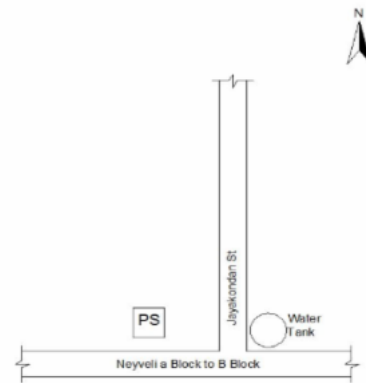

Google Map View

Polling Station Building Front View

Polling Station Front View

Cad View

Key MAP View

1 பெயர் : வைத்திலிங்கம் க தந்தை பெயர்: கலியமூர்த்தி நடராஜன் கலியமூர்த்தி நடராஜன் வீட்டு எண் : 1 வயது : 54 பாலினம் : ஆண்	SXG1089887	Photo is available	2 பெயர் : பிரபாவதி கணவர் பெயர்: வைத்தியலிங்கம் வைத்தியலிங்கம் வீட்டு எண் : 1 வயது : 45 பாலினம் : பெண்	SXG1089895	Photo is available	3 பெயர் : சுந்தரராஜன் தந்தை பெயர்: ரங்கநாதன் வீட்டு எண் : 1A வயது : 50 பாலினம் : ஆண்	SXG0866269	Photo is available
4 பெயர் : சித்ரா கணவர் பெயர்: சுந்தரராஜன் வீட்டு எண் : 1A வயது : 46 பாலினம் : பெண்	SXG0710400	Photo is available	5 பெயர் : செபஸ்டியன் அந்தோணி தந்தை பெயர்: அந்தோணி வீட்டு எண் : 1E வயது : 63 பாலினம் : ஆண்	SXG0445536	Photo is available	6 பெயர் : பூந்தர் தந்தை பெயர்: இராமதாஜ் வீட்டு எண் : 1E வயது : 61 பாலினம் : ஆண்	SXG0445585	Photo is available
7 பெயர் : சுஜிதா கணவர் பெயர்: இளச்செழியன் வீட்டு எண் : 1E வயது : 57 பாலினம் : பெண்	SXG0710442	Photo is available	8 பெயர் : தனலட்சுமி கணவர் பெயர்: செந்தில்குமார் வீட்டு எண் : 1E வயது : 40 பாலினம் : பெண்	SXG0547380	Photo is available	9 பெயர் : கிஷோர் கண்ணா தந்தை பெயர்: ரமேஷ் வீட்டு எண் : 1E வயது : 27 பாலினம் : ஆண்	SXG0930198	Photo is available
10 பெயர் : கிருத்திக்கா தந்தை பெயர்: சம்மந்தம் வீட்டு எண் : 4A வயது : 36 பாலினம் : பெண்	SXG0547471	Photo is available	11 பெயர் : பிரபாகரன் தந்தை பெயர்: புருஷோத்தமன் வீட்டு எண் : 6A வயது : 36 பாலினம் : ஆண்	SXG0319285	Photo is available	12 பெயர் : யாமினி தந்தை பெயர்: உதயகுமார் வீட்டு எண் : 8 வயது : 26 பாலினம் : பெண்	SXG2873958	Photo is available
13 பெயர் : கணேசமூர்த்தி தந்தை பெயர்: ஆதிமூலம் வீட்டு எண் : 9 வயது : 61 பாலினம் : ஆண்	SXG2776557	Photo is available	14 பெயர் : சத்யபிரியா தாயின் பெயர்: சுகந்தி வீட்டு எண் : 9 வயது : 31 பாலினம் : பெண்	SXG0866277	Photo is available	15 பெயர் : ராதாகிருஷ்ணன் தந்தை பெயர்: முத்துராம் வீட்டு எண் : 13/1 வயது : 67 பாலினம் : ஆண்	SXG0790865	Photo is available
16 பெயர் : கண்ணன் தந்தை பெயர்: ராமசாமி வீட்டு எண் : 13/1 வயது : 48 பாலினம் : ஆண்	SXG1089614	Photo is available	17 பெயர் : பிரகல்யா தந்தை பெயர்: ராதாகிருஷ்ணன் வீட்டு எண் : 13/1 வயது : 33 பாலினம் : பெண்	SXG0664771	Photo is available	18 பெயர் : செந்தில் தந்தை பெயர்: ஜோதிராமலிங்கம் வீட்டு எண் : 14 வயது : 47 பாலினம் : ஆண்	MNG2209088	Photo is available
19 பெயர் : விசாலாட்சி கணவர் பெயர்: செந்தில் வீட்டு எண் : 14 வயது : 36 பாலினம் : பெண்	SXG1010081	Photo is available	20 பெயர் : இந்திரபிரியா த தந்தை பெயர்: தனசேகரன் வீட்டு எண் : 14 வயது : 22 பாலினம் : பெண்	SXG2855377	Photo is available	21 பெயர் : ஷண்மதி த தந்தை பெயர்: தனசேகரன் வீட்டு எண் : 14 வயது : 19 பாலினம் : பெண்	SXG2945863	Photo is available
22 பெயர் : சாமுவேல் கிறிஸ்டோபர் சேதுராஜ் தந்தை பெயர்: ஜெயராஜ் வீட்டு எண் : 18 வயது : 62 பாலினம் : ஆண்	SXG0032755	Photo is available	23 பெயர் : ஹோனா ஷரின் தந்தை பெயர்: சாமுவேல் கிறிஸ்டோபர் சேதுராஜ் வீட்டு எண் : 18 வயது : 29 பாலினம் : பெண்	SXG0866293	Photo is available	24 பெயர் : எத்திராஜ் தந்தை பெயர்: அப்பாய் வீட்டு எண் : 20 வயது : 68 பாலினம் : ஆண்	SXG0032763	Photo is available
25 பெயர் : மாலா கணவர் பெயர்: எத்திராஜ் வீட்டு எண் : 20 வயது : 61 பாலினம் : பெண்	SXG0032771	Photo is available	26 பெயர் : கமலேஷ்குமார் தந்தை பெயர்: எத்திராஜ் வீட்டு எண் : 20 வயது : 39 பாலினம் : ஆண்	SXG0032789	Photo is available	27 பெயர் : அபிலேஷ்குமார் தந்தை பெயர்: எத்திராஜ் வீட்டு எண் : 20 வயது : 38 பாலினம் : ஆண்	SXG0032797	Photo is available
28 பெயர் : கோகுலேஷ்குமார் தந்தை பெயர்: எத்திராஜ் வீட்டு எண் : 20 வயது : 34 பாலினம் : ஆண்	SXG0233155	Photo is available	29 பெயர் : இசைக்கிமுத்து தந்தை பெயர்: சுடலைமுத்து வீட்டு எண் : 21 வயது : 85 பாலினம் : ஆண்	MNG1176106	Photo is available	30 பெயர் : சிவ செல்வ பாலன் தந்தை பெயர்: பாலமுருகன் வீட்டு எண் : 21 வயது : 26 பாலினம் : ஆண்	SXG1077759	Photo is available