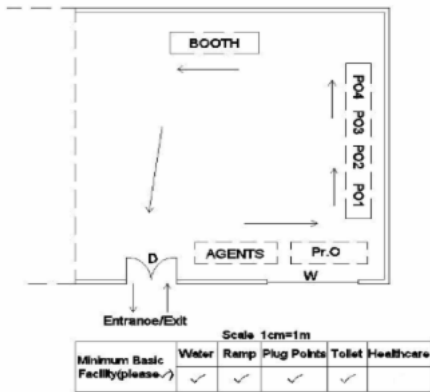

வாக்காளர் பதிவு அலுவலரின்  
கையொப்பம்

**Nazri Naksha**

**Google Map View**

**Polling Station Building Front View**

**Polling Station Front View**

**Cad View**

**Key MAP View**

|  |                                  |   |                                  |  |                                  |
|--|----------------------------------|---|----------------------------------|--|----------------------------------|
| 1<br>பெயர் : தணிகாசலம்<br>தந்தை பெயர்: கணேசன்<br>வீட்டு எண் : 0<br>வயது : 29 பாலினம் : ஆண்             | SXG2874667<br>Photo is available | 2<br>பெயர் : ஆனந்தி<br>கணவர் பெயர்: தரமராஜ்<br>வீட்டு எண் : 0<br>வயது : 22 பாலினம் : பெண்             | SXG2841500<br>Photo is available | S 3<br>பெயர் : வினோத்<br>தந்தை பெயர்: பன்னீர்செல்வம்<br>வீட்டு எண் : 0<br>வயது : 21 பாலினம் : ஆண்              | SXG2807758<br>Photo is available |
| 4<br>பெயர் : பார்வதி<br>கணவர் பெயர்: பிரபு<br>வீட்டு எண் : 01<br>வயது : 42 பாலினம் : பெண்              | SXG2764652<br>Photo is available | 5<br>பெயர் : கிஷோத்ராஜ்<br>தந்தை பெயர்: செல்வம்<br>வீட்டு எண் : 1<br>வயது : 21 பாலினம் : ஆண்          | SXG2807949<br>Photo is available | S 6<br>பெயர் : கிருபாநிதி<br>தந்தை பெயர்: பூமிபலந்<br>வீட்டு எண் : 1/31<br>வயது : 25 பாலினம் : ஆண்             | SXG1005446<br>Photo is available |
| 7<br>பெயர் : ஏழுமலை<br>தந்தை பெயர்: பெருமாள்<br>வீட்டு எண் : 1E<br>வயது : 55 பாலினம் : ஆண்             | SXG0778266<br>Photo is available | 8<br>பெயர் : சிவகங்கை<br>கணவர் பெயர்: பாலதண்டாயுதபாணி<br>வீட்டு எண் : 1E<br>வயது : 51 பாலினம் : பெண்  | SXG0805804<br>Photo is available | 9<br>பெயர் : தனசேகரன்<br>தந்தை பெயர்: தங்கராஜன்<br>வீட்டு எண் : 1இ<br>வயது : 43 பாலினம் : ஆண்                  | SXG1033299<br>Photo is available |
| 10<br>பெயர் : மைக்கேல் ராஜ்<br>தந்தை பெயர்: சிராளம்<br>வீட்டு எண் : 1E<br>வயது : 36 பாலினம் : ஆண்      | SXG0293399<br>Photo is available | 11<br>பெயர் : மணி<br>தந்தை பெயர்: ஜெயராம்<br>வீட்டு எண் : 1E<br>வயது : 35 பாலினம் : ஆண்               | SXG0805622<br>Photo is available | 12<br>பெயர் : ஆனந்தராஜ்<br>தந்தை பெயர்: மைக்கேல் ராஜ்<br>வீட்டு எண் : 1E<br>வயது : 34 பாலினம் : ஆண்            | SXG0912790<br>Photo is available |
| 13<br>பெயர் : வீரமணிகண்டன்<br>தந்தை பெயர்: ஜெயராமன்<br>வீட்டு எண் : 1E<br>வயது : 33 பாலினம் : ஆண்      | SXG0293415<br>Photo is available | # 14<br>பெயர் : ரஞ்சித்<br>தந்தை பெயர்: சேகர்<br>வீட்டு எண் : 593<br>வயது : 32 பாலினம் : ஆண்          | SXG0399253<br>Photo is available | 15<br>பெயர் : சூர்யா<br>கணவர் பெயர்: ராஜேஷ்<br>வீட்டு எண் : 1E<br>வயது : 32 பாலினம் : பெண்                     | SXG0510040<br>Photo is available |
| 16<br>பெயர் : ரேணுகா<br>கணவர் பெயர்: ஏழுமலை<br>வீட்டு எண் : 1E<br>வயது : 31 பாலினம் : பெண்             | SXG0778274<br>Photo is available | 17<br>பெயர் : மணிபாலன்<br>தந்தை பெயர்: ஏழுமலை<br>வீட்டு எண் : 1E<br>வயது : 31 பாலினம் : ஆண்           | SXG0509901<br>Photo is available | # 18<br>பெயர் : தமிழ்ச்செல்வன் சதாசிவம்<br>தந்தை பெயர்: சதாசிவம்<br>வீட்டு எண் : 1E<br>வயது : 31 பாலினம் : ஆண் | SXG0509950<br>Photo is available |
| 19<br>பெயர் : ஜீவா<br>தந்தை பெயர்: பாலதண்டாயுதபாணி<br>வீட்டு எண் : 1E<br>வயது : 29 பாலினம் : ஆண்       | SXG0774364<br>Photo is available | 20<br>பெயர் : பிரபாகரன்<br>தந்தை பெயர்: ஏழுமலை<br>வீட்டு எண் : 1E<br>வயது : 28 பாலினம் : ஆண்          | SXG0912824<br>Photo is available | 21<br>பெயர் : ஏழுமலை<br>தந்தை பெயர்: ராஜா<br>வீட்டு எண் : 1இ<br>வயது : 23 பாலினம் : ஆண்                        | SXG2686160<br>Photo is available |
| 22<br>பெயர் : ஜானகிராமன்<br>தந்தை பெயர்: வெங்கடேசன்<br>வீட்டு எண் : 19<br>வயது : 27 பாலினம் : ஆண்      | SXG2980548<br>Photo is available | 23<br>பெயர் : தீபாலட்சுமி<br>கணவர் பெயர்: பஞ்சமூர்த்தி<br>வீட்டு எண் : 24<br>வயது : 41 பாலினம் : பெண் | SXG0131052<br>Photo is available | 24<br>பெயர் : கலைவாணி<br>கணவர் பெயர்: ஜீவியன்<br>வீட்டு எண் : 29<br>வயது : 43 பாலினம் : பெண்                   | UOM0862698<br>Photo is available |
| 25<br>பெயர் : ரமேஷ்<br>தந்தை பெயர்: செல்வம்<br>வீட்டு எண் : 41<br>வயது : 29 பாலினம் : ஆண்              | SXG0805630<br>Photo is available | 26<br>பெயர் : வசந்தகிருஷ்ணன்<br>தந்தை பெயர்: ராஜசேகரன்<br>வீட்டு எண் : 42<br>வயது : 21 பாலினம் : ஆண்  | SXG2858165<br>Photo is available | 27<br>பெயர் : கிருத்திகா<br>தந்தை பெயர்: செல்வம்<br>வீட்டு எண் : 48/1<br>வயது : 19 பாலினம் : பெண்              | SXG2988996<br>Photo is available |
| 28<br>பெயர் : சற்பிரசாதமேரி<br>கணவர் பெயர்: சாமிக்கண்ணு<br>வீட்டு எண் : 56<br>வயது : 65 பாலினம் : பெண் | SXG0696849<br>Photo is available | 29<br>பெயர் : ஆரோக்கியமேரி<br>கணவர் பெயர்: இருதயராஜ்<br>வீட்டு எண் : 61<br>வயது : 51 பாலினம் : பெண்   | SXG2976686<br>Photo is available | 30<br>பெயர் : கமலா<br>கணவர் பெயர்: மாரிமுத்து<br>வீட்டு எண் : 62<br>வயது : 48 பாலினம் : பெண்                   | SXG2890911<br>Photo is available |