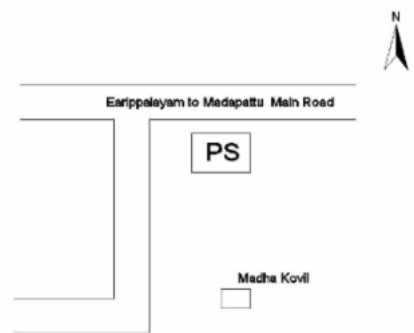

வாக்காளர் பதிவு அலுவலரின்  
கையொப்பம்

**Nazri Naksha**

**Google Map View**

**Polling Station Building Front View**

**Polling Station Front View**

**Cad View**

**Key MAP View**

|  |                                  |   |                                  |  |                                  |
|--|----------------------------------|---|----------------------------------|--|----------------------------------|
| 1<br>பெயர் : தணிகாசலம்<br>தந்தை பெயர்: கணேசன்<br>வீட்டு எண் : 0<br>வயது : 29 பாலினம் : ஆண்             | SXG2874667<br>Photo is available | 2<br>பெயர் : ஆனந்தி<br>கணவர் பெயர்: தரமராஜ்<br>வீட்டு எண் : 0<br>வயது : 22 பாலினம் : பெண்             | SXG2841500<br>Photo is available | S 3<br>பெயர் : வினோத்<br>தந்தை பெயர்: பன்னீர்செல்வம்<br>வீட்டு எண் : 0<br>வயது : 21 பாலினம் : ஆண்              | SXG2807758<br>Photo is available |
| 4<br>பெயர் : பார்வதி<br>கணவர் பெயர்: பிரபு<br>வீட்டு எண் : 01<br>வயது : 42 பாலினம் : பெண்              | SXG2764652<br>Photo is available | 5<br>பெயர் : கிஷோத்ராஜ்<br>தந்தை பெயர்: செல்வம்<br>வீட்டு எண் : 1<br>வயது : 21 பாலினம் : ஆண்          | SXG2807949<br>Photo is available | S 6<br>பெயர் : கிருபாநிதி<br>தந்தை பெயர்: பூமிபலந்<br>வீட்டு எண் : 1/31<br>வயது : 25 பாலினம் : ஆண்             | SXG1005446<br>Photo is available |
| 7<br>பெயர் : ஏழுமலை<br>தந்தை பெயர்: பெருமாள்<br>வீட்டு எண் : 1E<br>வயது : 55 பாலினம் : ஆண்             | SXG0778266<br>Photo is available | 8<br>பெயர் : சிவகங்கை<br>கணவர் பெயர்: பாலதண்டாயுதபாணி<br>வீட்டு எண் : 1E<br>வயது : 51 பாலினம் : பெண்  | SXG0805804<br>Photo is available | 9<br>பெயர் : தனசேகரன்<br>தந்தை பெயர்: தங்கராஜன்<br>வீட்டு எண் : 1இ<br>வயது : 43 பாலினம் : ஆண்                  | SXG1033299<br>Photo is available |
| 10<br>பெயர் : மைக்கேல் ராஜ்<br>தந்தை பெயர்: சிராளம்<br>வீட்டு எண் : 1E<br>வயது : 36 பாலினம் : ஆண்      | SXG0293399<br>Photo is available | 11<br>பெயர் : மணி<br>தந்தை பெயர்: ஜெயராம்<br>வீட்டு எண் : 1E<br>வயது : 35 பாலினம் : ஆண்               | SXG0805622<br>Photo is available | 12<br>பெயர் : ஆனந்தராஜ்<br>தந்தை பெயர்: மைக்கேல் ராஜ்<br>வீட்டு எண் : 1E<br>வயது : 34 பாலினம் : ஆண்            | SXG0912790<br>Photo is available |
| 13<br>பெயர் : வீரமணிகண்டன்<br>தந்தை பெயர்: ஜெயராமன்<br>வீட்டு எண் : 1E<br>வயது : 33 பாலினம் : ஆண்      | SXG0293415<br>Photo is available | # 14<br>பெயர் : ரஞ்சித்<br>தந்தை பெயர்: சேகர்<br>வீட்டு எண் : 593<br>வயது : 32 பாலினம் : ஆண்          | SXG0399253<br>Photo is available | 15<br>பெயர் : சூர்யா<br>கணவர் பெயர்: ராஜேஷ்<br>வீட்டு எண் : 1E<br>வயது : 32 பாலினம் : பெண்                     | SXG0510040<br>Photo is available |
| 16<br>பெயர் : ரேணுகா<br>கணவர் பெயர்: ஏழுமலை<br>வீட்டு எண் : 1E<br>வயது : 31 பாலினம் : பெண்             | SXG0778274<br>Photo is available | 17<br>பெயர் : மணிபாலன்<br>தந்தை பெயர்: ஏழுமலை<br>வீட்டு எண் : 1E<br>வயது : 31 பாலினம் : ஆண்           | SXG0509901<br>Photo is available | # 18<br>பெயர் : தமிழ்ச்செல்வன் சதாசிவம்<br>தந்தை பெயர்: சதாசிவம்<br>வீட்டு எண் : 1E<br>வயது : 31 பாலினம் : ஆண் | SXG0509950<br>Photo is available |
| 19<br>பெயர் : ஜீவா<br>தந்தை பெயர்: பாலதண்டாயுதபாணி<br>வீட்டு எண் : 1E<br>வயது : 29 பாலினம் : ஆண்       | SXG0774364<br>Photo is available | 20<br>பெயர் : பிரபாகரன்<br>தந்தை பெயர்: ஏழுமலை<br>வீட்டு எண் : 1E<br>வயது : 28 பாலினம் : ஆண்          | SXG0912824<br>Photo is available | 21<br>பெயர் : ஏழுமலை<br>தந்தை பெயர்: ராஜா<br>வீட்டு எண் : 1இ<br>வயது : 23 பாலினம் : ஆண்                        | SXG2686160<br>Photo is available |
| 22<br>பெயர் : ஜானகிராமன்<br>தந்தை பெயர்: வெங்கடேசன்<br>வீட்டு எண் : 19<br>வயது : 27 பாலினம் : ஆண்      | SXG2980548<br>Photo is available | 23<br>பெயர் : தீபாலட்சுமி<br>கணவர் பெயர்: பஞ்சமூர்த்தி<br>வீட்டு எண் : 24<br>வயது : 41 பாலினம் : பெண் | SXG0131052<br>Photo is available | 24<br>பெயர் : கலைவாணி<br>கணவர் பெயர்: ஜீவியன்<br>வீட்டு எண் : 29<br>வயது : 43 பாலினம் : பெண்                   | UOM0862698<br>Photo is available |
| 25<br>பெயர் : ரமேஷ்<br>தந்தை பெயர்: செல்வம்<br>வீட்டு எண் : 41<br>வயது : 29 பாலினம் : ஆண்              | SXG0805630<br>Photo is available | 26<br>பெயர் : வசந்தகிருஷ்ணன்<br>தந்தை பெயர்: ராஜசேகரன்<br>வீட்டு எண் : 42<br>வயது : 21 பாலினம் : ஆண்  | SXG2858165<br>Photo is available | 27<br>பெயர் : கிருத்திகா<br>தந்தை பெயர்: செல்வம்<br>வீட்டு எண் : 48/1<br>வயது : 19 பாலினம் : பெண்              | SXG2988996<br>Photo is available |
| 28<br>பெயர் : சற்பிரசாதமேரி<br>கணவர் பெயர்: சாமிக்கண்ணு<br>வீட்டு எண் : 56<br>வயது : 65 பாலினம் : பெண் | SXG0696849<br>Photo is available | 29<br>பெயர் : ஆரோக்கியமேரி<br>கணவர் பெயர்: இருதயராஜ்<br>வீட்டு எண் : 61<br>வயது : 51 பாலினம் : பெண்   | SXG2976686<br>Photo is available | 30<br>பெயர் : கமலா<br>கணவர் பெயர்: மாரிமுத்து<br>வீட்டு எண் : 62<br>வயது : 48 பாலினம் : பெண்                   | SXG2890911<br>Photo is available |