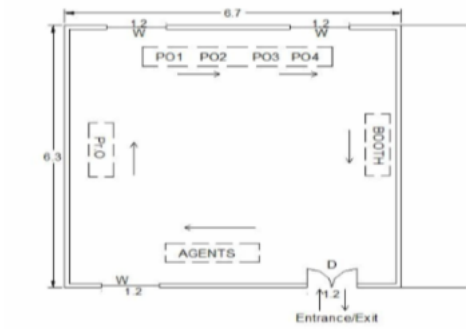

Google Map View

Polling Station Building Front View

Polling Station Front View

Cad View

Scale: 1cm=1m

Minimum Basic Facility/please	Water	Ramp	Plug Points	Toilet	Healthcare
✓	✓	✓	✓	✓	

Key MAP View

1 பெயர் : சரண்யா தந்தை பெயர்: பார்த்தசாரதி வீட்டு எண் : 2 வயது : 35 பாலினம் : பெண்	SXG0785261 Photo is available	2 பெயர் : ஸ்வேதா தந்தை பெயர்: காளிமுத்து வீட்டு எண் : 3 (2) வயது : 19 பாலினம் : பெண்	SXG2993640 Photo is available	3 பெயர் : ராஜசுந்தரி கணவர் பெயர்: ராதாகிருஷ்ணன் வீட்டு எண் : 13 வயது : 53 பாலினம் : பெண்	SXG2754398 Photo is available
4 பெயர் : ராஜதுரை ம தந்தை பெயர்: மகாலிங்கம் வீட்டு எண் : 13/5 வயது : 30 பாலினம் : ஆண்	SXG3007507 Photo is available	5 பெயர் : புஷ்பா கணவர் பெயர்: ராமலிங்கம் வீட்டு எண் : 13ஏ வயது : 29 பாலினம் : பெண்	SXG2719201 Photo is available	6 பெயர் : விஜயலெட்சுமி விஜயகுமார் தந்தை பெயர்: வீரபாண்டியன் வீட்டு எண் : 14 வயது : 53 பாலினம் : பெண்	SXG2995587 Photo is available
7 பெயர் : செந்தில்குமார் தந்தை பெயர்: பழனி வீட்டு எண் : 20 வயது : 40 பாலினம் : ஆண்	SXG0145003 Photo is available	8 பெயர் : செல்லசாமி தந்தை பெயர்: சாமிநாதன் வீட்டு எண் : 34/31 வயது : 55 பாலினம் : ஆண்	SXG0890061 Photo is available	9 பெயர் : ராஜ்குமார் தந்தை பெயர்: சுந்தரம் வீட்டு எண் : 35/21 வயது : 26 பாலினம் : ஆண்	SXG2803641 Photo is available
10 பெயர் : ரஞ்சித் குமார் தந்தை பெயர்: கனகசபை வீட்டு எண் : 45 வயது : 24 பாலினம் : ஆண்	SXG2798163 Photo is available	11 பெயர் : ராஜகோபால் தந்தை பெயர்: ராமலிங்கம் வீட்டு எண் : 51 பி 2 ப்ளாக் வயது : 60 பாலினம் : ஆண்	SXG2630580 Photo is available	12 பெயர் : ரவி கே தந்தை பெயர்: கண்ணன் வீட்டு எண் : 54 வயது : 52 பாலினம் : ஆண்	SXG2720274 Photo is available
13 பெயர் : அருண் குமார் தந்தை பெயர்: முருகன் வீட்டு எண் : 55/1 வயது : 27 பாலினம் : ஆண்	SXG2720647 Photo is available	14 பெயர் : ஆர்த்தி தந்தை பெயர்: முருகன் வீட்டு எண் : 55/1 வயது : 25 பாலினம் : பெண்	SXG2722163 Photo is available	15 பெயர் : மரியந்துவான் தந்தை பெயர்: அந்தோணிசாமி வீட்டு எண் : 77-B2 வயது : 72 பாலினம் : ஆண்	SXG2223246 Photo is available
16 பெயர் : ஸோஹிஆ ஏ கணவர் பெயர்: ஆன்ட்ரூ சிவாஜி வீட்டு எண் : 87/32 வயது : 40 பாலினம் : பெண்	SXG2720829 Photo is available	17 பெயர் : தேவகி கணவர் பெயர்: பட்டாபிராமன் வீட்டு எண் : 88 பி 2 பிளாக் வயது : 45 பாலினம் : பெண்	SXG2630747 Photo is available	18 பெயர் : மணிகண்டன் ஷா தந்தை பெயர்: செல்வராஜ் ஏம் வீட்டு எண் : 93 வயது : 34 பாலினம் : ஆண்	SXG2717221 Photo is available
19 பெயர் : கவி ரஞ்சனி ஆர் தந்தை பெயர்: மணிகண்டன் ஷா வீட்டு எண் : 93 வயது : 32 பாலினம் : பெண்	SXG2721249 Photo is available	20 பெயர் : தனராசு தந்தை பெயர்: பூராசாமி வீட்டு எண் : 98 பி 2 ப்ளாக் வயது : 52 பாலினம் : ஆண்	SXG2630507 Photo is available	21 பெயர் : அஸ்வின் தந்தை பெயர்: மோகன்தாஸ் வீட்டு எண் : 119 வயது : 34 பாலினம் : ஆண்	SXG0366138 Photo is available
22 பெயர் : அனுஷ்கா சுபா ஸௌபாக்யாவத் ஏம் தந்தை பெயர்: முருகவேல் ஆர் வீட்டு எண் : 124 வயது : 24 பாலினம் : பெண்	SXG2721900 Photo is available	23 பெயர் : ராதா ஜே கணவர் பெயர்: ஜெயசங்கர் வீட்டு எண் : 132 வயது : 43 பாலினம் : பெண்	SXG2717106 Photo is available	24 பெயர் : ஜோதி கணவர் பெயர்: பழனிவேல் வீட்டு எண் : 132 பி2 பிளாக் வயது : 69 பாலினம் : பெண்	SXG2630739 Photo is available
25 பெயர் : பழனிவேல் தந்தை பெயர்: ஆதிமூலம் வீட்டு எண் : 132 பி 2 ப்ளாக் வயது : 66 பாலினம் : ஆண்	SXG2630630 Photo is available	26 பெயர் : உஷா கணவர் பெயர்: கனகராஜ் வீட்டு எண் : 137/32 வயது : 56 பாலினம் : பெண்	MNG3270808 Photo is available	27 பெயர் : க்டவாடிவேல் பீ தந்தை பெயர்: பட்டுஸ்வாமி வீட்டு எண் : 139 வயது : 52 பாலினம் : ஆண்	SXG2718856 Photo is available
28 பெயர் : சங்கீதா ஆர் கணவர் பெயர்: கார்த்திகேயன் வீட்டு எண் : 151 வயது : 28 பாலினம் : பெண்	SXG2721801 Photo is available	29 பெயர் : முருகன் தந்தை பெயர்: சிவஞானப்பிராகசம் வீட்டு எண் : 156-B2 வயது : 40 பாலினம் : ஆண்	SXG0549667 Photo is available	30 பெயர் : பாக்கியலட்சுமி கணவர் பெயர்: முருகன் வீட்டு எண் : 156-B2 வயது : 40 பாலினம் : பெண்	SXG0549675 Photo is available