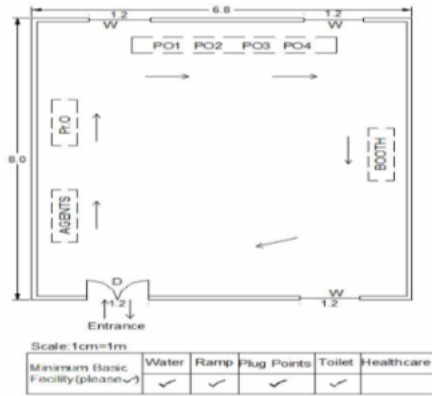

Google Map View

Polling Station Building Front View

Polling Station Front View

Cad View

Key MAP View

சட்டமன்றத் தொகுதியின் எண் மற்றும் பெயர் : 153-நெய்வேலி
பிரிவு எண் மற்றும் பெயர் 1-நெய்வேலி (ந), இந்திராநகர் மாற்றுக்குடியிருப்பு பி1 பிரிவு