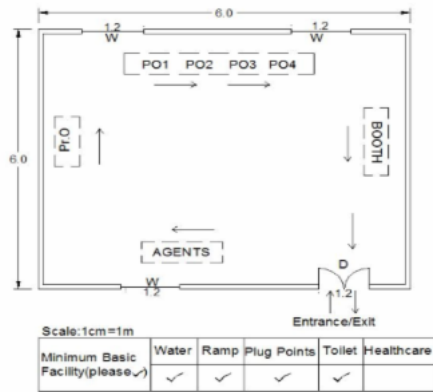

Google Map View

Polling Station Building Front View

Polling Station Front View

Cad View

Key MAP View

1 பெயர் : ஞானசுகந்த் தந்தை பெயர்: வெங்கடேசன் வீட்டு எண் : 1 வயது : 25 பாலினம் : ஆண்	SXG1048925 Photo is available	2 பெயர் : பாபுவெங்கடேசன் தந்தை பெயர்: சண்முகசுந்தரம் வீட்டு எண் : 9A வயது : 58 பாலினம் : ஆண்	MNG2041994 Photo is available	3 பெயர் : முகமது தந்தை பெயர்: அப்துல் நவாஸ் வீட்டு எண் : 11\ஏ வயது : 23 பாலினம் : ஆண்	SXG2777399 Photo is available
4 பெயர் : சரோஜா கணவர் பெயர்: ராமச்சந்திரன் வீட்டு எண் : A1 வயது : 70 பாலினம் : பெண்	MNG2747533 Photo is available	5 பெயர் : சிவகுமார் தந்தை பெயர்: ராமச்சந்திரன் வீட்டு எண் : A1 வயது : 55 பாலினம் : ஆண்	MNG3274966 Photo is available	6 பெயர் : சூரிய பிரகாஷ் தந்தை பெயர்: கௌதமன் வீட்டு எண் : A1 வயது : 28 பாலினம் : ஆண்	SXG0867325 Photo is available
7 பெயர் : விக்னேஷ் தந்தை பெயர்: சிவகுமார் வீட்டு எண் : ஏ 1 வயது : 25 பாலினம் : ஆண்	SXG1012293 Photo is available	8 பெயர் : கல்பனா தந்தை பெயர்: சிவகுமார் வீட்டு எண் : ஏ 1 வயது : 23 பாலினம் : பெண்	SXG2709426 Photo is available	9 பெயர் : விஸ்வநாதன் தந்தை பெயர்: ஜெயராமன் வீட்டு எண் : A-7 வயது : 61 பாலினம் : ஆண்	SXG0748640 Photo is available
10 பெயர் : ஜெயந்தி கணவர் பெயர்: விஸ்வநாதன் வீட்டு எண் : A-7 வயது : 53 பாலினம் : பெண்	SXG0748616 Photo is available	11 பெயர் : கார்த்திகேயன் தந்தை பெயர்: விஸ்வநாதன் வீட்டு எண் : A-7 வயது : 32 பாலினம் : ஆண்	SXG0748632 Photo is available	12 பெயர் : லாவண்யா தந்தை பெயர்: விஸ்வநாதன் வீட்டு எண் : A-7 வயது : 31 பாலினம் : பெண்	SXG0748608 Photo is available
13 பெயர் : வெண்மதி கணவர் பெயர்: பாபுவெங்கடேசன் வீட்டு எண் : A-9 வயது : 55 பாலினம் : பெண்	SXG0039172 Photo is available	14 பெயர் : அப்துல் நவாஸ் தந்தை பெயர்: அப்துல் மஜித் வீட்டு எண் : A-11 வயது : 56 பாலினம் : ஆண்	SXG0551192 Photo is available	15 பெயர் : ஷர்மிளா கணவர் பெயர்: அப்துல் நவாஸ் வீட்டு எண் : A-11 வயது : 46 பாலினம் : பெண்	SXG0147694 Photo is available
16 பெயர் : சுகுணா கணவர் பெயர்: துரைசாமி வீட்டு எண் : C 21 சிதம்பரம் சாலை வயது : 80 பாலினம் : பெண்	MNG2038438 Photo is available	17 பெயர் : உமா கணவர் பெயர்: சீனிவாசன் வீட்டு எண் : C 21 சிதம்பரம் சாலை வயது : 52 பாலினம் : பெண்	MNG2042695 Photo is available	18 பெயர் : சூரியா தந்தை பெயர்: சீனிவாசன் வீட்டு எண் : C 21 சிதம்பரம் சாலை வயது : 29 பாலினம் : ஆண்	SXG0748442 Photo is available
19 பெயர் : அருளாழகி தந்தை பெயர்: விநாயகம் வீட்டு எண் : டீ-274 வயது : 26 பாலினம் : பெண்	SXG0965145 Photo is available				