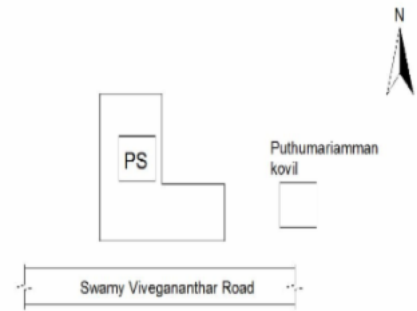

Google Map View

Polling Station Building Front View

Polling Station Front View

Cad View

Key MAP View

1 பெயர் : ஞானசுகந்த் தந்தை பெயர்: வெங்கடேசன் வீட்டு எண் : 1 வயது : 25 பாலினம் : ஆண்	SXG1048925 Photo is available	2 பெயர் : பாபுவெங்கடேசன் தந்தை பெயர்: சண்முகசுந்தரம் வீட்டு எண் : 9A வயது : 58 பாலினம் : ஆண்	MNG2041994 Photo is available	3 பெயர் : முகமது தந்தை பெயர்: அப்துல் நவாஸ் வீட்டு எண் : 11\ஏ வயது : 23 பாலினம் : ஆண்	SXG2777399 Photo is available
4 பெயர் : சரோஜா கணவர் பெயர்: ராமச்சந்திரன் வீட்டு எண் : A1 வயது : 70 பாலினம் : பெண்	MNG2747533 Photo is available	5 பெயர் : சிவகுமார் தந்தை பெயர்: ராமச்சந்திரன் வீட்டு எண் : A1 வயது : 55 பாலினம் : ஆண்	MNG3274966 Photo is available	6 பெயர் : சூரிய பிரகாஷ் தந்தை பெயர்: கௌதமன் வீட்டு எண் : A1 வயது : 28 பாலினம் : ஆண்	SXG0867325 Photo is available
7 பெயர் : விக்னேஷ் தந்தை பெயர்: சிவகுமார் வீட்டு எண் : ஏ 1 வயது : 25 பாலினம் : ஆண்	SXG1012293 Photo is available	8 பெயர் : கல்பனா தந்தை பெயர்: சிவகுமார் வீட்டு எண் : ஏ 1 வயது : 23 பாலினம் : பெண்	SXG2709426 Photo is available	9 பெயர் : விஸ்வநாதன் தந்தை பெயர்: ஜெயராமன் வீட்டு எண் : A-7 வயது : 61 பாலினம் : ஆண்	SXG0748640 Photo is available
10 பெயர் : ஜெயந்தி கணவர் பெயர்: விஸ்வநாதன் வீட்டு எண் : A-7 வயது : 53 பாலினம் : பெண்	SXG0748616 Photo is available	11 பெயர் : கார்த்திகேயன் தந்தை பெயர்: விஸ்வநாதன் வீட்டு எண் : A-7 வயது : 32 பாலினம் : ஆண்	SXG0748632 Photo is available	12 பெயர் : லாவண்யா தந்தை பெயர்: விஸ்வநாதன் வீட்டு எண் : A-7 வயது : 31 பாலினம் : பெண்	SXG0748608 Photo is available
13 பெயர் : வெண்மதி கணவர் பெயர்: பாபுவெங்கடேசன் வீட்டு எண் : A-9 வயது : 55 பாலினம் : பெண்	SXG0039172 Photo is available	14 பெயர் : அப்துல் நவாஸ் தந்தை பெயர்: அப்துல் மஜித் வீட்டு எண் : A-11 வயது : 56 பாலினம் : ஆண்	SXG0551192 Photo is available	15 பெயர் : ஷர்மிளா கணவர் பெயர்: அப்துல் நவாஸ் வீட்டு எண் : A-11 வயது : 46 பாலினம் : பெண்	SXG0147694 Photo is available
16 பெயர் : சுகுணா கணவர் பெயர்: துரைசாமி வீட்டு எண் : C 21 சிதம்பரம் சாலை வயது : 80 பாலினம் : பெண்	MNG2038438 Photo is available	17 பெயர் : உமா கணவர் பெயர்: சீனிவாசன் வீட்டு எண் : C 21 சிதம்பரம் சாலை வயது : 52 பாலினம் : பெண்	MNG2042695 Photo is available	18 பெயர் : சூரியா தந்தை பெயர்: சீனிவாசன் வீட்டு எண் : C 21 சிதம்பரம் சாலை வயது : 29 பாலினம் : ஆண்	SXG0748442 Photo is available
19 பெயர் : அருளாழகி தந்தை பெயர்: விநாயகம் வீட்டு எண் : டீ-274 வயது : 26 பாலினம் : பெண்	SXG0965145 Photo is available				