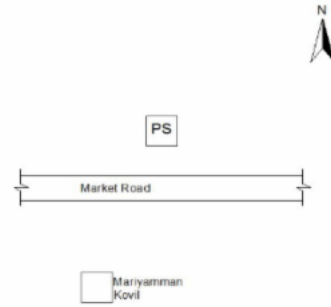

Google Map View

Polling Station Building Front View

Polling Station Front View

Cad View

Key MAP View

சட்டமன்றத் தொகுதியின் எண் மற்றும் பெயர் : 153-நெய்வேலி பிரிவு எண் மற்றும் பெயர் 1-நெய்வேலி (ந), புண்ணாக்கு தெரு