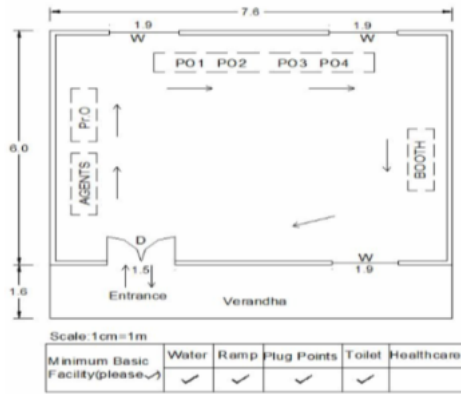

Google Map View

Polling Station Building Front View

Polling Station Front View

Cad View

Key MAP View

சட்டமன்றத் தொகுதியின் எண் மற்றும் பெயர் : 153-நெய்வேலி பிரிவு எண் மற்றும் பெயர் 1-நெய்வேலி (ந), புண்ணாக்கு தெரு