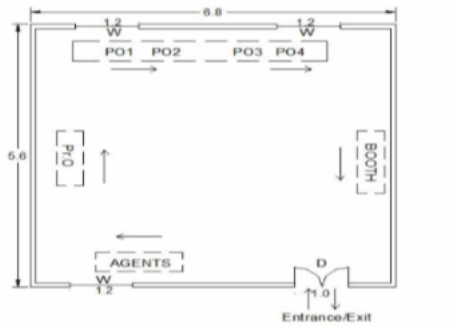

Google Map View

Polling Station Building Front View

Polling Station Front View

Cad View

Scale 1cm=1m

Minimum Basic Facility(please✓)	Water	Ramp	Plug Points	Toilet	Healthcare
	✓	✓	✓	✓	

Key MAP View

1 பெயர் : ஜோசப் அந்தோணி ராஜ் தந்தை பெயர்: சின்னசாமி வீட்டு எண் : 1E வயது : 68 பாலினம் : ஆண்	SXG0109686 Photo is available	2 பெயர் : பெட்டிகிரேஸி கணவர் பெயர்: ஜோசப்அந்தோணிராஜ் வீட்டு எண் : 1-E வயது : 64 பாலினம் : பெண்	SXG0109678 Photo is available	3 பெயர் : கார்த்திகேயன் தந்தை பெயர்: குருமூர்த்தி வீட்டு எண் : 42-E வயது : 30 பாலினம் : ஆண்	SXG0655738 Photo is available
4 பெயர் : வர்கிஸ்மேத்யு தந்தை பெயர்: ஜார்ஜ் வீட்டு எண் : 58D வயது : 59 பாலினம் : ஆண்	SXG2242485 Photo is available	5 பெயர் : அன்னா கணவர் பெயர்: வர்கிஸ்மேத்யு வீட்டு எண் : 58D வயது : 51 பாலினம் : பெண்	MNG2064301 Photo is available	6 பெயர் : டோல்பஸ் தந்தை பெயர்: வர்கிஸ் மேத்யு வீட்டு எண் : 58-D வயது : 30 பாலினம் : ஆண்	SXG0655555 Photo is available
7 பெயர் : ராஜா தந்தை பெயர்: கிருஷ்ணன் வீட்டு எண் : 71D வயது : 42 பாலினம் : ஆண்	MNG2065167 Photo is available	#2 8 பெயர் : ர உமா கணவர் பெயர்: ரமேஷ் வீட்டு எண் : 73B வயது : 52 பாலினம் : பெண்	MNG2041697 Photo is available	9 பெயர் : பூங்கரன் தந்தை பெயர்: சீனிவாசன் வீட்டு எண் : 119-இ வயது : 23 பாலினம் : ஆண்	SXG2740207 Photo is available
10 பெயர் : சண்முகசுந்தரம் தந்தை பெயர்: சண்முகவேல் வீட்டு எண் : 125-F வயது : 66 பாலினம் : ஆண்	MNG3372356 Photo is available	11 பெயர் : அசோக் பாபு தந்தை பெயர்: தமிழ்ச்செல்வன் வீட்டு எண் : 153-இ வயது : 24 பாலினம் : ஆண்	SXG2740462 Photo is available	12 பெயர் : ஜோசுவா ஜெபராஜ் தந்தை பெயர்: ஜோசப் அந்தோணிராஜ் வீட்டு எண் : 1-E வயது : 32 பாலினம் : ஆண்	SXG0555136 Photo is available
13 பெயர் : பொன்னுசாமி தந்தை பெயர்: சாமிக்கண்ணு வீட்டு எண் : . 22 வயது : 63 பாலினம் : ஆண்	SXG0041970 Photo is available				