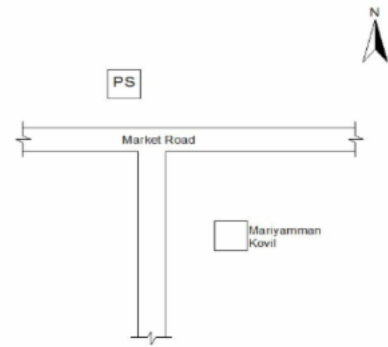

Google Map View

Polling Station Building Front View

Polling Station Front View

Cad View

Scale 1cm=1m

Minimum Basic Facility(please✓)	Water	Ramp	Plug Points	Toilet	Healthcare
	✓	✓	✓	✓	

Key MAP View

1 பெயர் : ஜோசப் அந்தோணி ராஜ் தந்தை பெயர்: சின்னசாமி வீட்டு எண் : 1E வயது : 68 பாலினம் : ஆண்	SXG0109686 Photo is available	2 பெயர் : பெட்டிகிரேஸி கணவர் பெயர்: ஜோசப்அந்தோணிராஜ் வீட்டு எண் : 1-E வயது : 64 பாலினம் : பெண்	SXG0109678 Photo is available	3 பெயர் : கார்த்திகேயன் தந்தை பெயர்: குருமூர்த்தி வீட்டு எண் : 42-E வயது : 30 பாலினம் : ஆண்	SXG0655738 Photo is available
4 பெயர் : வர்கிஸ்மேத்யு தந்தை பெயர்: ஜார்ஜ் வீட்டு எண் : 58D வயது : 59 பாலினம் : ஆண்	SXG2242485 Photo is available	5 பெயர் : அன்னா கணவர் பெயர்: வர்கிஸ்மேத்யு வீட்டு எண் : 58D வயது : 51 பாலினம் : பெண்	MNG2064301 Photo is available	6 பெயர் : டோல்பஸ் தந்தை பெயர்: வர்கிஸ் மேத்யு வீட்டு எண் : 58-D வயது : 30 பாலினம் : ஆண்	SXG0655555 Photo is available
7 பெயர் : ராஜா தந்தை பெயர்: கிருஷ்ணன் வீட்டு எண் : 71D வயது : 42 பாலினம் : ஆண்	MNG2065167 Photo is available	#2 8 பெயர் : ர உமா கணவர் பெயர்: ரமேஷ் வீட்டு எண் : 73B வயது : 52 பாலினம் : பெண்	MNG2041697 Photo is available	9 பெயர் : பூங்கரன் தந்தை பெயர்: சீனிவாசன் வீட்டு எண் : 119-இ வயது : 23 பாலினம் : ஆண்	SXG2740207 Photo is available
10 பெயர் : சண்முகசுந்தரம் தந்தை பெயர்: சண்முகவேல் வீட்டு எண் : 125-F வயது : 66 பாலினம் : ஆண்	MNG3372356 Photo is available	11 பெயர் : அசோக் பாபு தந்தை பெயர்: தமிழ்ச்செல்வன் வீட்டு எண் : 153-இ வயது : 24 பாலினம் : ஆண்	SXG2740462 Photo is available	12 பெயர் : ஜோசுவா ஜெபராஜ் தந்தை பெயர்: ஜோசப் அந்தோணிராஜ் வீட்டு எண் : 1-E வயது : 32 பாலினம் : ஆண்	SXG0555136 Photo is available
13 பெயர் : பொன்னுசாமி தந்தை பெயர்: சாமிக்கண்ணு வீட்டு எண் : . 22 வயது : 63 பாலினம் : ஆண்	SXG0041970 Photo is available				