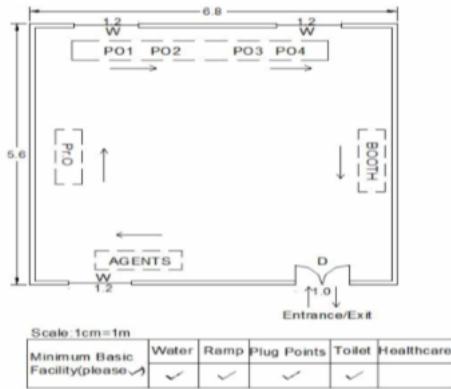

Google Map View

Polling Station Building Front View

Polling Station Front View

Cad View

Key MAP View

1 பெயர் : கோகுல் பிரகாஷ் மு தந்தை பெயர்: முருகன் வீட்டு எண் : 4 -எஃப் டைப் -1 வயது : 20 பாலினம் : ஆண்	SXG2878122 Photo is available	2 பெயர் : சிவமணி செல்வி கணவர் பெயர்: செல்வம் வீட்டு எண் : 5 வயது : 49 பாலினம் : பெண்	SXG0941476 Photo is available	3 பெயர் : பாரதிசெல்வம் தந்தை பெயர்: செல்வம் வீட்டு எண் : 5 வயது : 27 பாலினம் : ஆண்	SXG0941468 Photo is available
4 பெயர் : பழனிசாமி தந்தை பெயர்: அருணாசலம் வீட்டு எண் : 5 பீ வயது : 54 பாலினம் : ஆண்	SXG2801348 Photo is available	5 பெயர் : சீனிவாசன் தந்தை பெயர்: அரங்கநாதன் வீட்டு எண் : 5-D வயது : 56 பாலினம் : ஆண்	SXG0555524 Photo is available	6 பெயர் : ஜெயபாரதி கணவர் பெயர்: சீனிவாசன் வீட்டு எண் : 5-D வயது : 40 பாலினம் : பெண்	SXG0555532 Photo is available
7 பெயர் : விஜயபிரபாகரன் தந்தை பெயர்: சீனிவாசன் வீட்டு எண் : 5-D வயது : 31 பாலினம் : ஆண்	SXG0555516 Photo is available	8 பெயர் : தமிழ்ச்செல்வன் தந்தை பெயர்: சீனிவாசன் வீட்டு எண் : 5-E வயது : 29 பாலினம் : ஆண்	SXG0955138 Photo is available	9 பெயர் : ரஞ்சனி தந்தை பெயர்: ரவிச்சந்திரன் வீட்டு எண் : 6-4 வயது : 36 பாலினம் : பெண்	SXG0455386 Photo is available
10 பெயர் : ஸ்ரீ வர்ஷன் மா ஸ்ரீ தந்தை பெயர்: மாதவன் மு வீட்டு எண் : 6-ஏ டைப்-1 வயது : 20 பாலினம் : ஆண்	SXG2894905 Photo is available	11 பெயர் : வேல்முருகன் தந்தை பெயர்: கோவிந்தசாமி வீட்டு எண் : 7 எப் வயது : 58 பாலினம் : ஆண்	MNG1203454 Photo is available	12 பெயர் : சகுந்தலா கணவர் பெயர்: வேல்முருகன் வீட்டு எண் : 7 எப் வயது : 48 பாலினம் : பெண்	SXG0322560 Photo is available
13 பெயர் : நிவேதா தந்தை பெயர்: வேல்முருகன் வீட்டு எண் : 7 எப் வயது : 31 பாலினம் : பெண்	SXG0750174 Photo is available	14 பெயர் : சாமிதுரை க தந்தை பெயர்: கணபதி வீட்டு எண் : 9 - இ வயது : 46 பாலினம் : ஆண்	SXG2912053 Photo is available	15 பெயர் : ராணி வே கணவர் பெயர்: சாமிதுரை வீட்டு எண் : 9 - இ வயது : 43 பாலினம் : பெண்	SXG2912087 Photo is available
16 பெயர் : ரமேஷ் தந்தை பெயர்: துரைராஜ் வீட்டு எண் : 9-G வயது : 59 பாலினம் : ஆண்	SXG0246264 Photo is available	17 பெயர் : சுபாஷ்னி கணவர் பெயர்: கணேசன் வீட்டு எண் : 9-G வயது : 50 பாலினம் : பெண்	SXG0246272 Photo is available	18 பெயர் : ராகேஷ் ர தந்தை பெயர்: ரமேஷ் து வீட்டு எண் : 10 -ஏ டைப் 1 வயது : 21 பாலினம் : ஆண்	SXG2875110 Photo is available
19 பெயர் : சுந்தரராஜன் தி தந்தை பெயர்: தியாகராஜன் வீட்டு எண் : 13A வயது : 54 பாலினம் : ஆண்	SXG0364471 Photo is available	20 பெயர் : அனுசுயா சு கணவர் பெயர்: சுந்தரராஜன் வீட்டு எண் : 13A வயது : 48 பாலினம் : பெண்	SXG0368977 Photo is available	21 பெயர் : அரவிந்த் எஸ் தந்தை பெயர்: சுந்தரராஜன் டி வீட்டு எண் : 13-ஏ வயது : 25 பாலினம் : ஆண்	SXG2874519 Photo is available
22 பெயர் : கலைசித்ரா கணவர் பெயர்: சரவணன் வீட்டு எண் : 13ஏச வயது : 31 பாலினம் : பெண்	SXG2796548 Photo is available	23 பெயர் : ராகுல் ர தந்தை பெயர்: ரவிசந்தரன் க வீட்டு எண் : 14 பி டைப் 1 குடியிருப்பு வயது : 31 பாலினம் : ஆண்	SXG2643294 Photo is available	24 பெயர் : கமலி தந்தை பெயர்: ராமலிங்கம் வீட்டு எண் : 15-பீ வயது : 24 பாலினம் : பெண்	SXG2666659 Photo is available
25 பெயர் : பாண்டியராஜன் தந்தை பெயர்: நாராயணசாமி வீட்டு எண் : 15-F வயது : 61 பாலினம் : ஆண்	SXG0245159 Photo is available	26 பெயர் : கனகமணி கணவர் பெயர்: பாண்டியராஜன் வீட்டு எண் : 15-F வயது : 53 பாலினம் : பெண்	SXG0246074 Photo is available	27 பெயர் : ஆனந்தவல்லி தந்தை பெயர்: வீரசுப்ரமணியன் வீட்டு எண் : 16 வயது : 29 பாலினம் : பெண்	SXG0787903 Photo is available
28 பெயர் : அரசாகுட்டி கணவர் பெயர்: வீரசுப்ரமணியன் வீட்டு எண் : 16B வயது : 56 பாலினம் : பெண்	MNG3256567 Photo is available	29 பெயர் : வீரசுப்ரமணியன் தந்தை பெயர்: ராமக்கிருஷ்ணன் வீட்டு எண் : 16-B வயது : 60 பாலினம் : ஆண்	MNG3222395 Photo is available	30 பெயர் : ஷிரோயா தந்தை பெயர்: சரவணன் வீட்டு எண் : 16 இ வயது : 22 பாலினம் : பெண்	SXG2789378 Photo is available