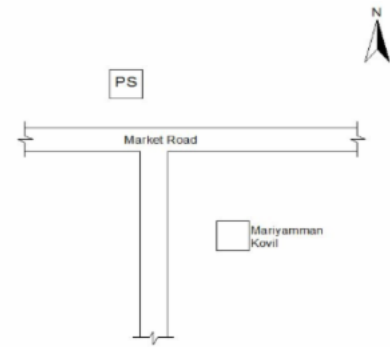

Google Map View

Polling Station Building Front View

Polling Station Front View

Cad View

Key MAP View

1 பெயர் : கோகுல் பிரகாஷ் மு தந்தை பெயர்: முருகன் வீட்டு எண் : 4 -எஃப் டைப் -1 வயது : 20 பாலினம் : ஆண்	SXG2878122 Photo is available	2 பெயர் : சிவமணி செல்வி கணவர் பெயர்: செல்வம் வீட்டு எண் : 5 வயது : 49 பாலினம் : பெண்	SXG0941476 Photo is available	3 பெயர் : பாரதிசெல்வம் தந்தை பெயர்: செல்வம் வீட்டு எண் : 5 வயது : 27 பாலினம் : ஆண்	SXG0941468 Photo is available
4 பெயர் : பழனிசாமி தந்தை பெயர்: அருணாசலம் வீட்டு எண் : 5 பீ வயது : 54 பாலினம் : ஆண்	SXG2801348 Photo is available	5 பெயர் : சீனிவாசன் தந்தை பெயர்: அரங்கநாதன் வீட்டு எண் : 5-D வயது : 56 பாலினம் : ஆண்	SXG0555524 Photo is available	6 பெயர் : ஜெயபாரதி கணவர் பெயர்: சீனிவாசன் வீட்டு எண் : 5-D வயது : 40 பாலினம் : பெண்	SXG0555532 Photo is available
7 பெயர் : விஜயபிரபாகரன் தந்தை பெயர்: சீனிவாசன் வீட்டு எண் : 5-D வயது : 31 பாலினம் : ஆண்	SXG0555516 Photo is available	8 பெயர் : தமிழ்ச்செல்வன் தந்தை பெயர்: சீனிவாசன் வீட்டு எண் : 5-E வயது : 29 பாலினம் : ஆண்	SXG0955138 Photo is available	9 பெயர் : ரஞ்சனி தந்தை பெயர்: ரவிச்சந்திரன் வீட்டு எண் : 6-4 வயது : 36 பாலினம் : பெண்	SXG0455386 Photo is available
10 பெயர் : ஸ்ரீ வர்ஷன் மா ஸ்ரீ தந்தை பெயர்: மாதவன் மு வீட்டு எண் : 6-ஏ டைப்-1 வயது : 20 பாலினம் : ஆண்	SXG2894905 Photo is available	11 பெயர் : வேல்முருகன் தந்தை பெயர்: கோவிந்தசாமி வீட்டு எண் : 7 எப் வயது : 58 பாலினம் : ஆண்	MNG1203454 Photo is available	12 பெயர் : சகுந்தலா கணவர் பெயர்: வேல்முருகன் வீட்டு எண் : 7 எப் வயது : 48 பாலினம் : பெண்	SXG0322560 Photo is available
13 பெயர் : நிவேதா தந்தை பெயர்: வேல்முருகன் வீட்டு எண் : 7 எப் வயது : 31 பாலினம் : பெண்	SXG0750174 Photo is available	14 பெயர் : சாமிதுரை க தந்தை பெயர்: கணபதி வீட்டு எண் : 9 - இ வயது : 46 பாலினம் : ஆண்	SXG2912053 Photo is available	15 பெயர் : ராணி வே கணவர் பெயர்: சாமிதுரை வீட்டு எண் : 9 - இ வயது : 43 பாலினம் : பெண்	SXG2912087 Photo is available
16 பெயர் : ரமேஷ் தந்தை பெயர்: துரைராஜ் வீட்டு எண் : 9-G வயது : 59 பாலினம் : ஆண்	SXG0246264 Photo is available	17 பெயர் : சுபாஷ்னி கணவர் பெயர்: கணேசன் வீட்டு எண் : 9-G வயது : 50 பாலினம் : பெண்	SXG0246272 Photo is available	18 பெயர் : ராகேஷ் ர தந்தை பெயர்: ரமேஷ் து வீட்டு எண் : 10 -ஏ டைப் 1 வயது : 21 பாலினம் : ஆண்	SXG2875110 Photo is available
19 பெயர் : சுந்தரராஜன் தி தந்தை பெயர்: தியாகராஜன் வீட்டு எண் : 13A வயது : 54 பாலினம் : ஆண்	SXG0364471 Photo is available	20 பெயர் : அனுசுயா சு கணவர் பெயர்: சுந்தரராஜன் வீட்டு எண் : 13A வயது : 48 பாலினம் : பெண்	SXG0368977 Photo is available	21 பெயர் : அரவிந்த் எஸ் தந்தை பெயர்: சுந்தரராஜன் டி வீட்டு எண் : 13-ஏ வயது : 25 பாலினம் : ஆண்	SXG2874519 Photo is available
22 பெயர் : கலைசித்ரா கணவர் பெயர்: சரவணன் வீட்டு எண் : 13ஏச வயது : 31 பாலினம் : பெண்	SXG2796548 Photo is available	23 பெயர் : ராகுல் ர தந்தை பெயர்: ரவிசந்தரன் க வீட்டு எண் : 14 பி டைப் 1 குடியிருப்பு வயது : 31 பாலினம் : ஆண்	SXG2643294 Photo is available	24 பெயர் : கமலி தந்தை பெயர்: ராமலிங்கம் வீட்டு எண் : 15-பீ வயது : 24 பாலினம் : பெண்	SXG2666659 Photo is available
25 பெயர் : பாண்டியராஜன் தந்தை பெயர்: நாராயணசாமி வீட்டு எண் : 15-F வயது : 61 பாலினம் : ஆண்	SXG0245159 Photo is available	26 பெயர் : கனகமணி கணவர் பெயர்: பாண்டியராஜன் வீட்டு எண் : 15-F வயது : 53 பாலினம் : பெண்	SXG0246074 Photo is available	27 பெயர் : ஆனந்தவல்லி தந்தை பெயர்: வீரசுப்ரமணியன் வீட்டு எண் : 16 வயது : 29 பாலினம் : பெண்	SXG0787903 Photo is available
28 பெயர் : அரசாகுட்டி கணவர் பெயர்: வீரசுப்ரமணியன் வீட்டு எண் : 16B வயது : 56 பாலினம் : பெண்	MNG3256567 Photo is available	29 பெயர் : வீரசுப்ரமணியன் தந்தை பெயர்: ராமக்கிருஷ்ணன் வீட்டு எண் : 16-B வயது : 60 பாலினம் : ஆண்	MNG3222395 Photo is available	30 பெயர் : ஷிரோயா தந்தை பெயர்: சரவணன் வீட்டு எண் : 16 இ வயது : 22 பாலினம் : பெண்	SXG2789378 Photo is available