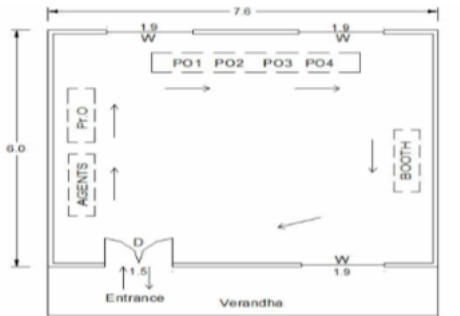

Google Map View

Polling Station Building Front View

Polling Station Front View

Cad View

Scale: 1cm=1m

Minimum Basic Facility/please	Water	Ramp	Plug Points	Toilet	Healthcare
	✓	✓	✓	✓	

Key MAP View

சட்டமன்றத் தொகுதியின் எண் மற்றும் பெயர் : 153-நெய்வேலி பிரிவு எண் மற்றும் பெயர் 1-நெய்வேலி (ந), புதிய குடியிருப்புகள் டைப் 2 குடியிருப்பு