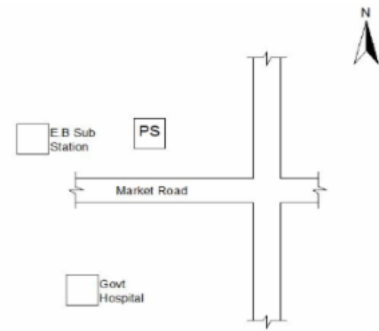

Google Map View

Polling Station Building Front View

Polling Station Front View

Cad View

Scale: 1cm=1m

Minimum Basic Facility/please	Water	Ramp	Plug Points	Toilet	Healthcare
	✓	✓	✓	✓	

Key MAP View

சட்டமன்றத் தொகுதியின் எண் மற்றும் பெயர் : 153-நெய்வேலி பிரிவு எண் மற்றும் பெயர் 1-நெய்வேலி (ந), புதிய குடியிருப்புகள் டைப் 2 குடியிருப்பு