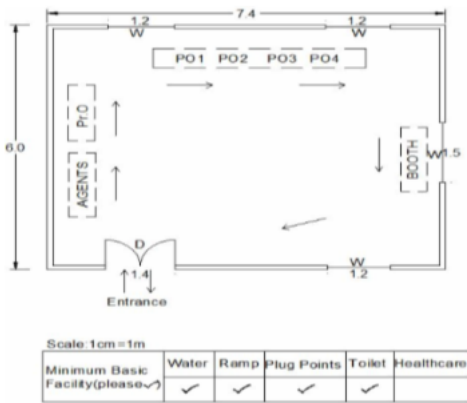

Google Map View

Polling Station Building Front View

Polling Station Front View

Cad View

Key MAP View

<p>E2 1</p> <p>பெயர் : கதிர்வேல் தந்தை பெயர்: ஆதிமுலம் வீட்டு எண் : 2 வயது : 63 பாலினம் : ஆண்</p> <p>Photo is available</p>	MNG1171875	<p>2</p> <p>பெயர் : உதயகுமார் தந்தை பெயர்: வடிவேலு வீட்டு எண் : 15-டி, வயது : 56 பாலினம் : ஆண்</p> <p>Photo is available</p>	MNG2753978	<p>3</p> <p>பெயர் : சுதா கணவர் பெயர்: உதயகுமார் வீட்டு எண் : 15-டி, வயது : 42 பாலினம் : பெண்</p> <p>Photo is available</p>	SXG0047209
<p>4</p> <p>பெயர் : அஸ்வின்குமார் உதயகுமார் தந்தை பெயர்: உதயகுமார் வி வீட்டு எண் : 15-டி,டாஇப-3,க்வஆர்டர்ஜ் வயது : 22 பாலினம் : ஆண்</p> <p>Photo is available</p>	SXG2877231	<p>5</p> <p>பெயர் : கா சின்னதுரை தந்தை பெயர்: காங்கமுத்து வீட்டு எண் : 20-ஏ வயது : 57 பாலினம் : ஆண்</p> <p>Photo is available</p>	MNG2750297	<p>6</p> <p>பெயர் : செது ஹேமலதா கணவர் பெயர்: சின்னதுரை வீட்டு எண் : 20-ஏ வயது : 53 பாலினம் : பெண்</p> <p>Photo is available</p>	MNG2750305
<p>7</p> <p>பெயர் : ஷரீ ஹரிக்குண்ணன் ஸு தந்தை பெயர்: பூநிதிவாசன் ரா வீட்டு எண் : 28 - ஏ,டைப் - 3 குவார்டர்ஸ் வயது : 19 பாலினம் : ஆண்</p> <p>Photo is available</p>	SXG2987592	<p>8</p> <p>பெயர் : ஜோன்ஸ் ஸ்டான்லி பிரபாகர் யே தந்தை பெயர்: ஏசுதாஸ் வீட்டு எண் : 39 வயது : 60 பாலினம் : ஆண்</p> <p>Photo is available</p>	SXG2278745	<p>9</p> <p>பெயர் : ஜெயந்தி கணவர் பெயர்: சக்திவேல் வீட்டு எண் : 46B வயது : 60 பாலினம் : பெண்</p> <p>Photo is available</p>	MNG1170422
<p>10</p> <p>பெயர் : கணேசன் தந்தை பெயர்: தங்கராஜன் வீட்டு எண் : 51A வயது : 54 பாலினம் : ஆண்</p> <p>Photo is available</p>	MNG2081867	<p>11</p> <p>பெயர் : சங்கீதா கணவர் பெயர்: கணேசன் வீட்டு எண் : 51A வயது : 49 பாலினம் : பெண்</p> <p>Photo is available</p>	MNG2081875	<p>12</p> <p>பெயர் : ராஜேஸ்வரி கணவர் பெயர்: கல்யாணசுந்தரம் வீட்டு எண் : 64-சி வயது : 55 பாலினம் : பெண்</p> <p>Photo is available</p>	MNG2082147
<p>13</p> <p>பெயர் : லோகாம்பிகா ரா தந்தை பெயர்: ராசலிங்கம் வீட்டு எண் : 67 பி வயது : 40 பாலினம் : பெண்</p> <p>Photo is available</p>	SXG2881506	<p># 14</p> <p>பெயர் : வாசு தந்தை பெயர்: ராமலிங்கம் வீட்டு எண் : 77-B வயது : 57 பாலினம் : ஆண்</p> <p>Photo is available</p>	SXG0656264	<p># 15</p> <p>பெயர் : சண்பகவல்லி தி க கணவர் பெயர்: வாசு வீட்டு எண் : 77-B வயது : 54 பாலினம் : பெண்</p> <p>Photo is available</p>	SXG0656249
<p>16</p> <p>பெயர் : அபிஷேக் கௌரவ் தேமத தந்தை பெயர்: பர்ஸி அருண் குமார் தேமத வீட்டு எண் : 81/ஸி வயது : 40 பாலினம் : ஆண்</p> <p>Photo is available</p>	SXG0869495	<p>17</p> <p>பெயர் : தேவோ பனர்ஜீ தந்தை பெயர்: பிஸ்வாமய பனர்ஜீ வீட்டு எண் : 85 சி வயது : 51 பாலினம் : ஆண்</p> <p>Photo is available</p>	SXG2701803	<p>18</p> <p>பெயர் : தீபா பனர்ஜீ கணவர் பெயர்: தேவமோ பனர்ஜீ வீட்டு எண் : 85 சி வயது : 46 பாலினம் : பெண்</p> <p>Photo is available</p>	SXG2692374
<p>19</p> <p>பெயர் : சுப்ரமணியன் தந்தை பெயர்: குழந்தைவேலு வீட்டு எண் : 92-C வயது : 66 பாலினம் : ஆண்</p> <p>Photo is available</p>	SXG0151274	<p>20</p> <p>பெயர் : தமிழ்பிரியன் தந்தை பெயர்: சுப்ரமணியன் வீட்டு எண் : 92-C வயது : 30 பாலினம் : ஆண்</p> <p>Photo is available</p>	SXG0752170	<p>21</p> <p>பெயர் : உமா கணவர் பெயர்: நாகராஜன் வீட்டு எண் : 95-B வயது : 58 பாலினம் : பெண்</p> <p>Photo is available</p>	SXG0151266
<p>22</p> <p>பெயர் : ரித்தின் தந்தை பெயர்: ரவிந்திரபிரசாத் வீட்டு எண் : 102-A வயது : 29 பாலினம் : ஆண்</p> <p>Photo is available</p>	SXG0752188	<p>23</p> <p>பெயர் : ரினு தந்தை பெயர்: ரவிந்திர பிரசாத் வீட்டு எண் : 102 எ வயது : 25 பாலினம் : பெண்</p> <p>Photo is available</p>	SXG2677961	<p>24</p> <p>பெயர் : ஜெயந்தன் தந்தை பெயர்: ஜெயராம் வீட்டு எண் : 112C வயது : 45 பாலினம் : ஆண்</p> <p>Photo is available</p>	SXG0151423
<p>25</p> <p>பெயர் : யோகலட்சுமி கணவர் பெயர்: ஜெயராம் வீட்டு எண் : 112C வயது : 41 பாலினம் : பெண்</p> <p>Photo is available</p>	SXG0151431	<p>26</p> <p>பெயர் : சையத் அப்துஹிர் ம் தந்தை பெயர்: முகம்மதுநசருதீன் வீட்டு எண் : 117,ஹரி நாகர் வயது : 36 பாலினம் : ஆண்</p> <p>Photo is available</p>	SXG2904555	<p>27</p> <p>பெயர் : தேவிகா கணவர் பெயர்: குமார் வீட்டு எண் : 126-எ வயது : 55 பாலினம் : பெண்</p> <p>Photo is available</p>	MNG2086916
<p># 28</p> <p>பெயர் : தீபக் தந்தை பெயர்: ராமலிங்கம் வீட்டு எண் : 131-A வயது : 30 பாலினம் : ஆண்</p> <p>Photo is available</p>	SXG0869420	<p>29</p> <p>பெயர் : மேகலம் கணவர் பெயர்: மேகநாதன் வீட்டு எண் : 134 ஏ வயது : 56 பாலினம் : பெண்</p> <p>Photo is available</p>	SXG2912293	<p>30</p> <p>பெயர் : அரவிந்தியா தந்தை பெயர்: ரவிசந்திரன் வீட்டு எண் : 138 ஏ வயது : 30 பாலினம் : பெண்</p> <p>Photo is available</p>	SXG1003334