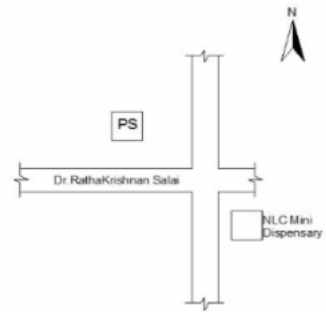

Google Map View

Polling Station Building Front View

Polling Station Front View

Cad View

Key MAP View

<p>E2 1</p> <p>பெயர் : கதிர்வேல் தந்தை பெயர்: ஆதிமுலம் வீட்டு எண் : 2 வயது : 63 பாலினம் : ஆண்</p> <p>Photo is available</p>	MNG1171875	<p>2</p> <p>பெயர் : உதயகுமார் தந்தை பெயர்: வடிவேலு வீட்டு எண் : 15-டி, வயது : 56 பாலினம் : ஆண்</p> <p>Photo is available</p>	MNG2753978	<p>3</p> <p>பெயர் : சுதா கணவர் பெயர்: உதயகுமார் வீட்டு எண் : 15-டி, வயது : 42 பாலினம் : பெண்</p> <p>Photo is available</p>	SXG0047209
<p>4</p> <p>பெயர் : அஸ்வின்குமார் உதயகுமார் தந்தை பெயர்: உதயகுமார் வி வீட்டு எண் : 15-டி,டாஇப-3,க்வஆர்டர்ஜ் வயது : 22 பாலினம் : ஆண்</p> <p>Photo is available</p>	SXG2877231	<p>5</p> <p>பெயர் : கா சின்னதுரை தந்தை பெயர்: காங்கமுத்து வீட்டு எண் : 20-ஏ வயது : 57 பாலினம் : ஆண்</p> <p>Photo is available</p>	MNG2750297	<p>6</p> <p>பெயர் : செது ஹேமலதா கணவர் பெயர்: சின்னதுரை வீட்டு எண் : 20-ஏ வயது : 53 பாலினம் : பெண்</p> <p>Photo is available</p>	MNG2750305
<p>7</p> <p>பெயர் : ஷரீ ஹரிக்குண்ணன் ஸு தந்தை பெயர்: பூநிதிவாசன் ரா வீட்டு எண் : 28 - ஏ,டைப் - 3 குவார்டர்ஸ் வயது : 19 பாலினம் : ஆண்</p> <p>Photo is available</p>	SXG2987592	<p>8</p> <p>பெயர் : ஜோன்ஸ் ஸ்டான்லி பிரபாகர் யே தந்தை பெயர்: ஏசுதாஸ் வீட்டு எண் : 39 வயது : 60 பாலினம் : ஆண்</p> <p>Photo is available</p>	SXG2278745	<p>9</p> <p>பெயர் : ஜெயந்தி கணவர் பெயர்: சக்திவேல் வீட்டு எண் : 46B வயது : 60 பாலினம் : பெண்</p> <p>Photo is available</p>	MNG1170422
<p>10</p> <p>பெயர் : கணேசன் தந்தை பெயர்: தங்கராஜன் வீட்டு எண் : 51A வயது : 54 பாலினம் : ஆண்</p> <p>Photo is available</p>	MNG2081867	<p>11</p> <p>பெயர் : சங்கீதா கணவர் பெயர்: கணேசன் வீட்டு எண் : 51A வயது : 49 பாலினம் : பெண்</p> <p>Photo is available</p>	MNG2081875	<p>12</p> <p>பெயர் : ராஜேஸ்வரி கணவர் பெயர்: கல்யாணசுந்தரம் வீட்டு எண் : 64-சி வயது : 55 பாலினம் : பெண்</p> <p>Photo is available</p>	MNG2082147
<p>13</p> <p>பெயர் : லோகாம்பிகா ரா தந்தை பெயர்: ராசலிங்கம் வீட்டு எண் : 67 பி வயது : 40 பாலினம் : பெண்</p> <p>Photo is available</p>	SXG2881506	<p># 14</p> <p>பெயர் : வாசு தந்தை பெயர்: ராமலிங்கம் வீட்டு எண் : 77-B வயது : 57 பாலினம் : ஆண்</p> <p>Photo is available</p>	SXG0656264	<p># 15</p> <p>பெயர் : சண்பகவல்லி தி க கணவர் பெயர்: வாசு வீட்டு எண் : 77-B வயது : 54 பாலினம் : பெண்</p> <p>Photo is available</p>	SXG0656249
<p>16</p> <p>பெயர் : அபிஷேக் கௌரவ் தேமத தந்தை பெயர்: பர்ஸி அருண் குமார் தேமத வீட்டு எண் : 81/ஸி வயது : 40 பாலினம் : ஆண்</p> <p>Photo is available</p>	SXG0869495	<p>17</p> <p>பெயர் : தேவோ பனர்ஜீ தந்தை பெயர்: பிஸ்வாமய பனர்ஜீ வீட்டு எண் : 85 சி வயது : 51 பாலினம் : ஆண்</p> <p>Photo is available</p>	SXG2701803	<p>18</p> <p>பெயர் : தீபா பனர்ஜீ கணவர் பெயர்: தேவமோ பனர்ஜீ வீட்டு எண் : 85 சி வயது : 46 பாலினம் : பெண்</p> <p>Photo is available</p>	SXG2692374
<p>19</p> <p>பெயர் : சுப்ரமணியன் தந்தை பெயர்: குழந்தைவேலு வீட்டு எண் : 92-C வயது : 66 பாலினம் : ஆண்</p> <p>Photo is available</p>	SXG0151274	<p>20</p> <p>பெயர் : தமிழ்பிரியன் தந்தை பெயர்: சுப்ரமணியன் வீட்டு எண் : 92-C வயது : 30 பாலினம் : ஆண்</p> <p>Photo is available</p>	SXG0752170	<p>21</p> <p>பெயர் : உமா கணவர் பெயர்: நாகராஜன் வீட்டு எண் : 95-B வயது : 58 பாலினம் : பெண்</p> <p>Photo is available</p>	SXG0151266
<p>22</p> <p>பெயர் : ரித்தின் தந்தை பெயர்: ரவிந்திரபிரசாத் வீட்டு எண் : 102-A வயது : 29 பாலினம் : ஆண்</p> <p>Photo is available</p>	SXG0752188	<p>23</p> <p>பெயர் : ரினு தந்தை பெயர்: ரவிந்திர பிரசாத் வீட்டு எண் : 102 எ வயது : 25 பாலினம் : பெண்</p> <p>Photo is available</p>	SXG2677961	<p>24</p> <p>பெயர் : ஜெயந்தன் தந்தை பெயர்: ஜெயராம் வீட்டு எண் : 112C வயது : 45 பாலினம் : ஆண்</p> <p>Photo is available</p>	SXG0151423
<p>25</p> <p>பெயர் : யோகலட்சுமி கணவர் பெயர்: ஜெயராம் வீட்டு எண் : 112C வயது : 41 பாலினம் : பெண்</p> <p>Photo is available</p>	SXG0151431	<p>26</p> <p>பெயர் : சையத் அப்துஹிர் ம் தந்தை பெயர்: முகம்மதுநசருதீன் வீட்டு எண் : 117,ஹரி நாகர் வயது : 36 பாலினம் : ஆண்</p> <p>Photo is available</p>	SXG2904555	<p>27</p> <p>பெயர் : தேவிகா கணவர் பெயர்: குமார் வீட்டு எண் : 126-எ வயது : 55 பாலினம் : பெண்</p> <p>Photo is available</p>	MNG2086916
<p># 28</p> <p>பெயர் : தீபக் தந்தை பெயர்: ராமலிங்கம் வீட்டு எண் : 131-A வயது : 30 பாலினம் : ஆண்</p> <p>Photo is available</p>	SXG0869420	<p>29</p> <p>பெயர் : மேகலம் கணவர் பெயர்: மேகநாதன் வீட்டு எண் : 134 ஏ வயது : 56 பாலினம் : பெண்</p> <p>Photo is available</p>	SXG2912293	<p>30</p> <p>பெயர் : அரவிந்தியா தந்தை பெயர்: ரவிசந்திரன் வீட்டு எண் : 138 ஏ வயது : 30 பாலினம் : பெண்</p> <p>Photo is available</p>	SXG1003334