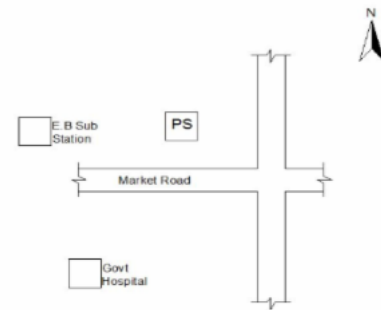

Google Map View

Polling Station Building Front View

Polling Station Front View

Cad View

Scale: 1cm = 1m

Minimum Basic Facility (please ✓)	Water	Ramp	Plug Points	Toilet	Healthcare
	✓	✓	✓	✓	

Key MAP View

சட்டமன்றத் தொகுதியின் எண் மற்றும் பெயர் : 153-நெய்வேலி  
பிரிவு எண் மற்றும் பெயர் 1-நெய்வேலி (ந), டைப் 2 குடியிருப்புகள் வட்டம்7