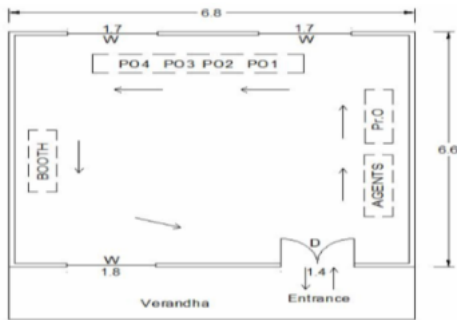

Google Map View

Polling Station Building Front View

Polling Station Front View

Cad View

Scale: 1cm = 1m

Minimum Basic Facility (please ✓)	Water	Ramp	Plug Points	Toilet	Healthcare
	✓	✓	✓	✓	

Key MAP View

சட்டமன்றத் தொகுதியின் எண் மற்றும் பெயர் : 153-நெய்வேலி  
பிரிவு எண் மற்றும் பெயர் 1-நெய்வேலி (ந), டைப் 2 குடியிருப்புகள் வட்டம்7