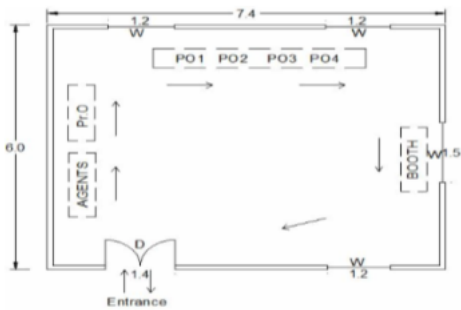

Google Map View

Polling Station Building Front View

Polling Station Front View

Cad View

Scale 1cm=1m

Minimum Basic Facility(please)	Water	Ramp	Plug Points	Toilet	Healthcare
	✓	✓	✓	✓	

Key MAP View

1 பெயர் : உஷா கணவர் பெயர்: ரவி வீட்டு எண் : 140-1e வயது : 51 பாலினம் : பெண் Photo is available	MNG1945633	2 பெயர் : இராஜமாணிக்கம் தந்தை பெயர்: கல்யாணசுந்தரம் வீட்டு எண் : 342 வயது : 64 பாலினம் : ஆண் Photo is available	MNG3332848	3 பெயர் : வனஜா கணவர் பெயர்: இராஜமாணிக்கம் வீட்டு எண் : 342 வயது : 59 பாலினம் : பெண் Photo is available	MNG3332855
4 பெயர் : சமதி கணவர் பெயர்: செல்வராஜ் வீட்டு எண் : A5 வயது : 53 பாலினம் : பெண் Photo is available	SXG0658906	5 பெயர் : நிஷா பெர்டில்லா தந்தை பெயர்: ரபேல் ராஜ் வீட்டு எண் : பி39 வயது : 26 பாலினம் : பெண் Photo is available	SXG2775385	6 பெயர் : மது சுதனன் தந்தை பெயர்: ரமேஷ் வீட்டு எண் : சி 2 வயது : 27 பாலினம் : ஆண் Photo is available	SXG2720522
7 பெயர் : ஷண்முகப்பிரியன் தந்தை பெயர்: செந்தமிழ்செல்வன் வீட்டு எண் : சி -4 வயது : 27 பாலினம் : ஆண் Photo is available	SXG2751097	8 பெயர் : பரத் தந்தை பெயர்: செந்தமிழ்செல்வன் வீட்டு எண் : சி-4 வயது : 25 பாலினம் : ஆண் Photo is available	SXG2751105	9 பெயர் : ராஜேந்திரன் தந்தை பெயர்: பெரியசாமி வீட்டு எண் : சி/7 வயது : 60 பாலினம் : ஆண் Photo is available	MNG2753093
10 பெயர் : அமுதா கணவர் பெயர்: இராஜேந்திரன் வீட்டு எண் : சி/7 வயது : 54 பாலினம் : பெண் Photo is available	SXG0052514	11 பெயர் : கார்த்திகேயன் தந்தை பெயர்: இராஜேந்திரன் வீட்டு எண் : சி/7 வயது : 32 பாலினம் : ஆண் Photo is available	SXG0562868	12 பெயர் : பிரபாகரன் தாயின் பெயர்: அமுதா வீட்டு எண் : எஃ-7 வயது : 29 பாலினம் : ஆண் Photo is available	SXG2753457
13 பெயர் : கண்ணன் தந்தை பெயர்: வெங்கட்டன் வீட்டு எண் : சி 8 வயது : 57 பாலினம் : ஆண் Photo is available	SXG0152835	14 பெயர் : சசிகலா கணவர் பெயர்: கண்ணன் வீட்டு எண் : C8 வயது : 41 பாலினம் : பெண் Photo is available	SXG0152843	15 பெயர் : மனோ பாலன் க தந்தை பெயர்: கண்ணன் வீட்டு எண் : சி 8 வயது : 24 பாலினம் : ஆண் Photo is available	SXG2677789
16 பெயர் : கஸ்தூரிபாய் கணவர் பெயர்: சித்தார்த்தனன் வீட்டு எண் : C9 வயது : 50 பாலினம் : பெண் Photo is available	MNG1944214	17 பெயர் : தமிழ்அரசன் தந்தை பெயர்: சித்தார்த்தனன் வீட்டு எண் : C-9 வயது : 28 பாலினம் : ஆண் Photo is available	SXG0844282	18 பெயர் : தரணி தந்தை பெயர்: சித்தானந்தன் வீட்டு எண் : சி 9 வயது : 26 பாலினம் : பெண் Photo is available	SXG2659639
19 பெயர் : சிவசக்தி சிவசக்தி மாரிமுத்து தந்தை பெயர்: மாரிமுத்து கருபண்ணன் வீட்டு எண் : சி 13 வயது : 33 பாலினம் : ஆண் Photo is available	SXG2947786	20 பெயர் : பச்சையம்மாள் கணவர் பெயர்: சந்திரன் வீட்டு எண் : சி 14 வயது : 61 பாலினம் : பெண் Photo is available	SXG0172189	21 பெயர் : வெங்கடாசலம் தந்தை பெயர்: காசிவிஸ்வநாதன் வீட்டு எண் : டி-17 வயது : 66 பாலினம் : ஆண் Photo is available	SXG0714873
22 பெயர் : உமா கணவர் பெயர்: வெங்கடாசலம் வீட்டு எண் : 1e-16 வயது : 63 பாலினம் : பெண் Photo is available	SXG0755504	23 பெயர் : விஷ்ணுநாதன் வீ தந்தை பெயர்: வெங்கடாசலம் வீட்டு எண் : 1e 16 வயது : 22 பாலினம் : ஆண் Photo is available	SXG2808376	24 பெயர் : சக்திவேலன் தந்தை பெயர்: தண்டபாணி வீட்டு எண் : 1e 17 வயது : 65 பாலினம் : ஆண் Photo is available	SXG2081024
25 பெயர் : சூஜாதா தந்தை பெயர்: சக்திவேலன் வீட்டு எண் : 1e 17 வயது : 34 பாலினம் : பெண் Photo is available	SXG2081198	26 பெயர் : லக்ஷ்மி பிரசாந்தி தந்தை பெயர்: பாலாஜி வீட்டு எண் : டி 17 வயது : 24 பாலினம் : ஆண் Photo is available	SXG2748721	27 பெயர் : தினேஷ் தந்தை பெயர்: சக்திவேலன் வீட்டு எண் : 1e 17 வயது : 23 பாலினம் : ஆண் Photo is available	SXG2713451
28 பெயர் : ரேணு பாரகவி பாலாஜி தந்தை பெயர்: பாலாஜி வீட்டு எண் : டி 17 வயது : 20 பாலினம் : பெண் Photo is available	SXG2988616	29 பெயர் : கமலா கணவர் பெயர்: சக்திவேலன் வீட்டு எண் : 1e - 17 வயது : 55 பாலினம் : பெண் Photo is available	SXG2081289	30 பெயர் : ம சுரேஷ் தந்தை பெயர்: மணி வீட்டு எண் : டி 19 வயது : 56 பாலினம் : ஆண் Photo is available	MNG3274628