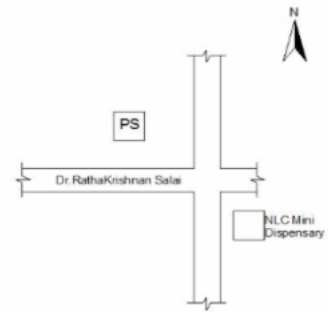

Google Map View

Polling Station Building Front View

Polling Station Front View

Cad View

Scale 1cm=1m

Minimum Basic Facility(please)	Water	Ramp	Plug Points	Toilet	Healthcare
	✓	✓	✓	✓	

Key MAP View

1 பெயர் : உஷா கணவர் பெயர்: ரவி வீட்டு எண் : 140-1e வயது : 51 பாலினம் : பெண் Photo is available	MNG1945633	2 பெயர் : இராஜமாணிக்கம் தந்தை பெயர்: கல்யாணசுந்தரம் வீட்டு எண் : 342 வயது : 64 பாலினம் : ஆண் Photo is available	MNG3332848	3 பெயர் : வனஜா கணவர் பெயர்: இராஜமாணிக்கம் வீட்டு எண் : 342 வயது : 59 பாலினம் : பெண் Photo is available	MNG3332855
4 பெயர் : சமதி கணவர் பெயர்: செல்வராஜ் வீட்டு எண் : A5 வயது : 53 பாலினம் : பெண் Photo is available	SXG0658906	5 பெயர் : நிஷா பெர்டில்லா தந்தை பெயர்: ரபேல் ராஜ் வீட்டு எண் : பி39 வயது : 26 பாலினம் : பெண் Photo is available	SXG2775385	6 பெயர் : மது சுதனன் தந்தை பெயர்: ரமேஷ் வீட்டு எண் : சி 2 வயது : 27 பாலினம் : ஆண் Photo is available	SXG2720522
7 பெயர் : ஷண்முகப்பிரியன் தந்தை பெயர்: செந்தமிழ்செல்வன் வீட்டு எண் : சி -4 வயது : 27 பாலினம் : ஆண் Photo is available	SXG2751097	8 பெயர் : பரத் தந்தை பெயர்: செந்தமிழ்செல்வன் வீட்டு எண் : சி-4 வயது : 25 பாலினம் : ஆண் Photo is available	SXG2751105	9 பெயர் : ராஜேந்திரன் தந்தை பெயர்: பெரியசாமி வீட்டு எண் : சி/7 வயது : 60 பாலினம் : ஆண் Photo is available	MNG2753093
10 பெயர் : அமுதா கணவர் பெயர்: இராஜேந்திரன் வீட்டு எண் : சி/7 வயது : 54 பாலினம் : பெண் Photo is available	SXG0052514	11 பெயர் : கார்த்திகேயன் தந்தை பெயர்: இராஜேந்திரன் வீட்டு எண் : சி/7 வயது : 32 பாலினம் : ஆண் Photo is available	SXG0562868	12 பெயர் : பிரபாகரன் தாயின் பெயர்: அமுதா வீட்டு எண் : எஃ-7 வயது : 29 பாலினம் : ஆண் Photo is available	SXG2753457
13 பெயர் : கண்ணன் தந்தை பெயர்: வெங்கட்டன் வீட்டு எண் : சி 8 வயது : 57 பாலினம் : ஆண் Photo is available	SXG0152835	14 பெயர் : சசிகலா கணவர் பெயர்: கண்ணன் வீட்டு எண் : C8 வயது : 41 பாலினம் : பெண் Photo is available	SXG0152843	15 பெயர் : மனோ பாலன் க தந்தை பெயர்: கண்ணன் வீட்டு எண் : சி 8 வயது : 24 பாலினம் : ஆண் Photo is available	SXG2677789
16 பெயர் : கஸ்தூரிபாய் கணவர் பெயர்: சித்தார்த்தனன் வீட்டு எண் : C9 வயது : 50 பாலினம் : பெண் Photo is available	MNG1944214	17 பெயர் : தமிழ்அரசன் தந்தை பெயர்: சித்தார்த்தனன் வீட்டு எண் : C-9 வயது : 28 பாலினம் : ஆண் Photo is available	SXG0844282	18 பெயர் : தரணி தந்தை பெயர்: சித்தானந்தன் வீட்டு எண் : சி 9 வயது : 26 பாலினம் : பெண் Photo is available	SXG2659639
19 பெயர் : சிவசக்தி சிவசக்தி மாரிமுத்து தந்தை பெயர்: மாரிமுத்து கருபண்ணன் வீட்டு எண் : சி 13 வயது : 33 பாலினம் : ஆண் Photo is available	SXG2947786	20 பெயர் : பச்சையம்மாள் கணவர் பெயர்: சந்திரன் வீட்டு எண் : சி 14 வயது : 61 பாலினம் : பெண் Photo is available	SXG0172189	21 பெயர் : வெங்கடாசலம் தந்தை பெயர்: காசிவிஸ்வநாதன் வீட்டு எண் : டி-17 வயது : 66 பாலினம் : ஆண் Photo is available	SXG0714873
22 பெயர் : உமா கணவர் பெயர்: வெங்கடாசலம் வீட்டு எண் : 1e-16 வயது : 63 பாலினம் : பெண் Photo is available	SXG0755504	23 பெயர் : விஷ்ணுநாதன் வீ தந்தை பெயர்: வெங்கடாசலம் வீட்டு எண் : 1e 16 வயது : 22 பாலினம் : ஆண் Photo is available	SXG2808376	24 பெயர் : சக்திவேலன் தந்தை பெயர்: தண்டபாணி வீட்டு எண் : 1e 17 வயது : 65 பாலினம் : ஆண் Photo is available	SXG2081024
25 பெயர் : சூஜாதா தந்தை பெயர்: சக்திவேலன் வீட்டு எண் : 1e 17 வயது : 34 பாலினம் : பெண் Photo is available	SXG2081198	26 பெயர் : லக்ஷ்மி பிரசாந்தி தந்தை பெயர்: பாலாஜி வீட்டு எண் : டி 17 வயது : 24 பாலினம் : ஆண் Photo is available	SXG2748721	27 பெயர் : தினேஷ் தந்தை பெயர்: சக்திவேலன் வீட்டு எண் : 1e 17 வயது : 23 பாலினம் : ஆண் Photo is available	SXG2713451
28 பெயர் : ரேணு பாரகவி பாலாஜி தந்தை பெயர்: பாலாஜி வீட்டு எண் : டி 17 வயது : 20 பாலினம் : பெண் Photo is available	SXG2988616	29 பெயர் : கமலா கணவர் பெயர்: சக்திவேலன் வீட்டு எண் : 1e - 17 வயது : 55 பாலினம் : பெண் Photo is available	SXG2081289	30 பெயர் : ம சுரேஷ் தந்தை பெயர்: மணி வீட்டு எண் : டி 19 வயது : 56 பாலினம் : ஆண் Photo is available	MNG3274628