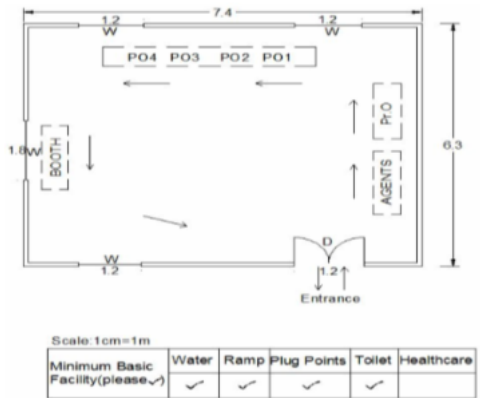

Google Map View

Polling Station Building Front View

Polling Station Front View

Cad View

Key MAP View

<p>1</p> <p>பெயர் : தேவா தந்தை பெயர்: க்ரிஸ்த் ராஜ் வீட்டு எண் : 21எீ வயது : 27 பாலினம் : பெண்</p> <p>Photo is available</p>	<p>2</p> <p>பெயர் : சிமியோன் ராஜ் அ தந்தை பெயர்: அந்தோணிசாமி வீட்டு எண் : ஏ2 வயது : 52 பாலினம் : ஆண்</p> <p>Photo is available</p>	<p>3</p> <p>பெயர் : லீலா சி கணவர் பெயர்: சிமியோன் ராஜ் அ வீட்டு எண் : ஏ2 வயது : 50 பாலினம் : பெண்</p> <p>Photo is available</p>
<p>4</p> <p>பெயர் : சச்சின்எடிசன் சி தந்தை பெயர்: சிமியோன் ராஜ் அ வீட்டு எண் : ஏ2 வயது : 25 பாலினம் : ஆண்</p> <p>Photo is available</p>	<p>5</p> <p>பெயர் : சபிதா ஏஞ்சலின் தந்தை பெயர்: சிமியோன்ராஜ் வீட்டு எண் : ஏ2 வயது : 24 பாலினம் : பெண்</p> <p>Photo is available</p>	<p>6</p> <p>பெயர் : உஷா கணவர் பெயர்: ரவின்சந்திரன் வீட்டு எண் : A3 வயது : 51 பாலினம் : பெண்</p> <p>Photo is available</p>
<p>7</p> <p>பெயர் : விஷ்வாநந்தா தந்தை பெயர்: ரவிச்சந்திரன் வீட்டு எண் : ஏ-3 வயது : 24 பாலினம் : ஆண்</p> <p>Photo is available</p>	<p>8</p> <p>பெயர் : ஜோதி தந்தை பெயர்: வரதராஜன் வீட்டு எண் : A4 வயது : 56 பாலினம் : ஆண்</p> <p>Photo is available</p>	<p>9</p> <p>பெயர் : நாகலட்சுமி கணவர் பெயர்: ஜோதி வீட்டு எண் : A4 வயது : 49 பாலினம் : பெண்</p> <p>Photo is available</p>
<p>10</p> <p>பெயர் : தீபமணி தந்தை பெயர்: ராமசாமி வீட்டு எண் : A12 வயது : 60 பாலினம் : ஆண்</p> <p>Photo is available</p>	<p>11</p> <p>பெயர் : பிரியங்கா தந்தை பெயர்: தீபமணி வீட்டு எண் : A12 வயது : 29 பாலினம் : பெண்</p> <p>Photo is available</p>	