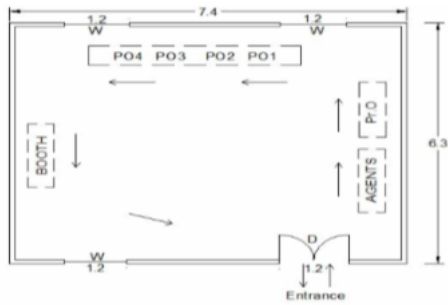

Google Map View

Polling Station Building Front View

Polling Station Front View

Cad View

Scale: 1cm=1m

Minimum Basic Facility(please✓)	Water	Ramp	Plug Points	Toilet	Healthcare
✓	✓	✓	✓	✓	

Key MAP View

1 பெயர் : மணிமுடிசோழன் தந்தை பெயர்: ஆதிமூலம் வீட்டு எண் : 813 வயது : 33 பாலினம் : ஆண்	SXG0419655	Photo is available	2 பெயர் : நரேன்கார்த்திகேயன் தந்தை பெயர்: சண்முகசுந்தரம் வீட்டு எண் : சி 6 வயது : 24 பாலினம் : ஆண்	SXG2705622	Photo is available	3 பெயர் : சண்முகசுந்தரம் தந்தை பெயர்: நம்பெருமாள் வீட்டு எண் : C-6 வயது : 54 பாலினம் : ஆண்	SXG2294106	Photo is available
4 பெயர் : ஆர்த்தி அர்ச்சிஷா தந்தை பெயர்: சண்முகசுந்தரம் வீட்டு எண் : சி 6 வயது : 21 பாலினம் : பெண்	SXG2808558	Photo is available	5 பெயர் : தேவிகா கணவர் பெயர்: சண்முகசுந்தரம் வீட்டு எண் : C-6 வயது : 44 பாலினம் : பெண்	MNG2197572	Photo is available	6 பெயர் : செல்வி கணவர் பெயர்: சக்திவேல் வீட்டு எண் : 817 வயது : 58 பாலினம் : பெண்	MNG2069250	Photo is available
7 பெயர் : ஜமுனா தந்தை பெயர்: சக்திவேல் வீட்டு எண் : சி-7 வயது : 26 பாலினம் : பெண்	SXG1004621	Photo is available	8 பெயர் : சக்திவேல் தந்தை பெயர்: குருசாமி வீட்டு எண் : சி 7 வயது : 58 பாலினம் : ஆண்	MNG2069268	Photo is available	9 பெயர் : சபிதா தந்தை பெயர்: சக்திவேல் வீட்டு எண் : சி-7 வயது : 29 பாலினம் : பெண்	SXG0751289	Photo is available
10 பெயர் : செல்வம் தந்தை பெயர்: செல்லதுரை வீட்டு எண் : சி-8 வயது : 33 பாலினம் : ஆண்	SXG2079747	Photo is available	11 பெயர் : மணிமாறன் தந்தை பெயர்: தியாகராஜன் வீட்டு எண் : 810 வயது : 56 பாலினம் : ஆண்	MNG1173921	Photo is available	12 பெயர் : கவிதா கணவர் பெயர்: மணிமாறன் வீட்டு எண் : 810 வயது : 50 பாலினம் : பெண்	MNG2094571	Photo is available
13 பெயர் : நவீன் தந்தை பெயர்: மணிமாறன் வீட்டு எண் : சி 10 வயது : 24 பாலினம் : ஆண்	SXG2808657	Photo is available						