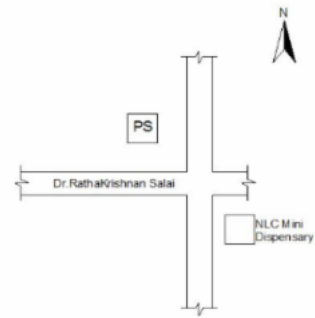

Google Map View

Polling Station Building Front View

Polling Station Front View

Cad View

Scale: 1cm=1m

Minimum Basic Facility(please✓)	Water	Ramp	Plug Points	Toilet	Healthcare
✓	✓	✓	✓	✓	

Key MAP View

1 பெயர் : மணிமுடிசோழன் தந்தை பெயர்: ஆதிமூலம் வீட்டு எண் : 813 வயது : 33 பாலினம் : ஆண்	SXG0419655	Photo is available	2 பெயர் : நரேன்கார்த்திகேயன் தந்தை பெயர்: சண்முகசுந்தரம் வீட்டு எண் : சி 6 வயது : 24 பாலினம் : ஆண்	SXG2705622	Photo is available	3 பெயர் : சண்முகசுந்தரம் தந்தை பெயர்: நம்பெருமாள் வீட்டு எண் : C-6 வயது : 54 பாலினம் : ஆண்	SXG2294106	Photo is available
4 பெயர் : ஆர்த்தி அர்ச்சிஷா தந்தை பெயர்: சண்முகசுந்தரம் வீட்டு எண் : சி 6 வயது : 21 பாலினம் : பெண்	SXG2808558	Photo is available	5 பெயர் : தேவிகா கணவர் பெயர்: சண்முகசுந்தரம் வீட்டு எண் : C-6 வயது : 44 பாலினம் : பெண்	MNG2197572	Photo is available	6 பெயர் : செல்வி கணவர் பெயர்: சக்திவேல் வீட்டு எண் : 817 வயது : 58 பாலினம் : பெண்	MNG2069250	Photo is available
7 பெயர் : ஜமுனா தந்தை பெயர்: சக்திவேல் வீட்டு எண் : சி-7 வயது : 26 பாலினம் : பெண்	SXG1004621	Photo is available	8 பெயர் : சக்திவேல் தந்தை பெயர்: குருசாமி வீட்டு எண் : சி 7 வயது : 58 பாலினம் : ஆண்	MNG2069268	Photo is available	9 பெயர் : சபிதா தந்தை பெயர்: சக்திவேல் வீட்டு எண் : சி-7 வயது : 29 பாலினம் : பெண்	SXG0751289	Photo is available
10 பெயர் : செல்வம் தந்தை பெயர்: செல்லதுரை வீட்டு எண் : சி-8 வயது : 33 பாலினம் : ஆண்	SXG2079747	Photo is available	11 பெயர் : மணிமாறன் தந்தை பெயர்: தியாகராஜன் வீட்டு எண் : 810 வயது : 56 பாலினம் : ஆண்	MNG1173921	Photo is available	12 பெயர் : கவிதா கணவர் பெயர்: மணிமாறன் வீட்டு எண் : 810 வயது : 50 பாலினம் : பெண்	MNG2094571	Photo is available
13 பெயர் : நவீன் தந்தை பெயர்: மணிமாறன் வீட்டு எண் : சி 10 வயது : 24 பாலினம் : ஆண்	SXG2808657	Photo is available						