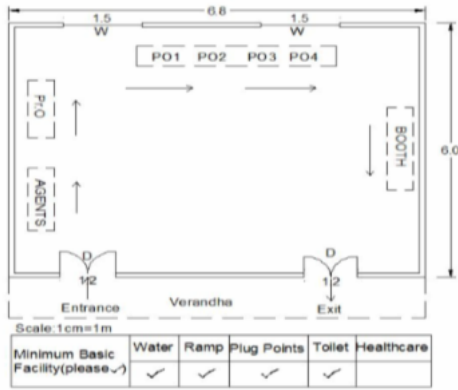

Google Map View

Polling Station Building Front View

Polling Station Front View

Cad View

Key MAP View

1 பெயர் : மரகதமணி கணவர் பெயர் : சண்முகம் வீட்டு எண் : 20 வயது : 58 பாலினம் : பெண் Photo is available	MNG3374634	2 பெயர் : ஜெயா கணவர் பெயர் : கண்ணன் வீட்டு எண் : 22-1 வயது : 76 பாலினம் : பெண் Photo is available	MNG2050037	3 பெயர் : சுகந்தி கணவர் பெயர் : ராஜா வீட்டு எண் : 22-1 வயது : 42 பாலினம் : பெண் Photo is available	MNG2745768
4 பெயர் : ராஜா தந்தை பெயர் : கண்ணன் வீட்டு எண் : 22-1C வயது : 51 பாலினம் : ஆண் Photo is available	SXG2295079	5 பெயர் : நிதின் தந்தை பெயர் : ராமு வீட்டு எண் : 22 பீ வயது : 24 பாலினம் : ஆண் Photo is available	SXG2730331	6 பெயர் : செல்வகுமார் தந்தை பெயர் : கண்ணன் வீட்டு எண் : 22C வயது : 56 பாலினம் : ஆண் Photo is available	MNG2050300
7 பெயர் : சுகதி கணவர் பெயர் : செல்வகுமார் வீட்டு எண் : 22C வயது : 47 பாலினம் : பெண் Photo is available	MNG2050318	8 பெயர் : நான்சி தந்தை பெயர் : அருள் தாமஸ் செல்வின் வீட்டு எண் : 142 வயது : 35 பாலினம் : பெண் Photo is available	SXG0561886	9 பெயர் : ரவிச்சந்திரன் தந்தை பெயர் : சாமிநாதன் வீட்டு எண் : C1 வயது : 61 பாலினம் : ஆண் Photo is available	MNG2107407
10 பெயர் : புஷ்பலதா கணவர் பெயர் : ரவிச்சந்திரன் வீட்டு எண் : C1 வயது : 54 பாலினம் : பெண் Photo is available	MNG2107399	11 பெயர் : ஆர்த்தி ஜெயலட்சுமி தந்தை பெயர் : ரவிச்சந்திரன் வீட்டு எண் : சி-1 வயது : 28 பாலினம் : பெண் Photo is available	SXG0998138	12 பெயர் : கண்ணன் தந்தை பெயர் : தாமோதரன் வீட்டு எண் : சி 4 வயது : 58 பாலினம் : ஆண் Photo is available	SXG2720910
13 பெயர் : இந்திரா கணவர் பெயர் : கண்ணன் வீட்டு எண் : சி 4 வயது : 52 பாலினம் : பெண் Photo is available	SXG2680742	14 பெயர் : விஜய லட்சுமி தந்தை பெயர் : கண்ணன் வீட்டு எண் : சி 4 வயது : 31 பாலினம் : பெண் Photo is available	SXG2683316	15 பெயர் : பன்னீர்செல்வம் தந்தை பெயர் : வேலுசாமி வீட்டு எண் : C-6 வயது : 56 பாலினம் : ஆண் Photo is available	MNG3332517
16 பெயர் : சுகாமதி கணவர் பெயர் : பன்னீர்செல்வம் வீட்டு எண் : C-6 வயது : 52 பாலினம் : பெண் Photo is available	MNG3332525	17 பெயர் : ரஞ்சித் தந்தை பெயர் : பன்னீர்செல்வம் வீட்டு எண் : சி 6 வயது : 25 பாலினம் : ஆண் Photo is available	SXG1026301	18 பெயர் : விவேதா ப தந்தை பெயர் : பன்னீர்செல்வம் வீட்டு எண் : சி 6 வயது : 20 பாலினம் : பெண் Photo is available	SXG2894897
19 பெயர் : விஜயலட்சுமி கணவர் பெயர் : கோட்டஸ்வரன் வீட்டு எண் : சி-10 வயது : 55 பாலினம் : பெண் Photo is available	SXG0563072	20 பெயர் : ஆனந்தராஜ் தந்தை பெயர் : ஆறுமுகம் வீட்டு எண் : C14 வயது : 48 பாலினம் : ஆண் Photo is available	MNG2176311	21 பெயர் : விஜி கணவர் பெயர் : ஆனந்தராஜ் வீட்டு எண் : C14 வயது : 40 பாலினம் : பெண் Photo is available	SXG0076844
22 பெயர் : சிவகோபி சே தந்தை பெயர் : சேகர் வீட்டு எண் : எலி14 வயது : 38 பாலினம் : ஆண் Photo is available	SXG3018918	23 பெயர் : ஜோதி திருசங்கு கணவர் பெயர் : திருசங்கு வீட்டு எண் : சி - 17 வயது : 47 பாலினம் : பெண் Photo is available	SXG3018488	24 பெயர் : ஸ்டெல்லா கணவர் பெயர் : நாராயணசாமி வீட்டு எண் : சி 18 வயது : 51 பாலினம் : பெண் Photo is available	SXG2758365
25 பெயர் : அபர்ணா தந்தை பெயர் : நாராயணசாமி வீட்டு எண் : சி 18 வயது : 27 பாலினம் : பெண் Photo is available	SXG2758373	26 பெயர் : ஹரிவர்ஷினி தந்தை பெயர் : நாராயணசாமி வீட்டு எண் : சி 18 வயது : 23 பாலினம் : பெண் Photo is available	SXG2759090	27 பெயர் : விமலா கணவர் பெயர் : ராமநாதன் வீட்டு எண் : சி-19 வயது : 79 பாலினம் : பெண் Photo is available	MNG3372224
28 பெயர் : வைத்யநாதன் தந்தை பெயர் : ராமநாதன் வீட்டு எண் : சி-19 வயது : 55 பாலினம் : ஆண் Photo is available	MNG2065621	29 பெயர் : விஜயலட்சுமி கணவர் பெயர் : வைத்யநாதன் வீட்டு எண் : சி-19 வயது : 52 பாலினம் : பெண் Photo is available	SXG0762500	30 பெயர் : சதீஷ் தந்தை பெயர் : வைத்யநாதன் வீட்டு எண் : சி-19 வயது : 26 பாலினம் : ஆண் Photo is available	SXG0996975