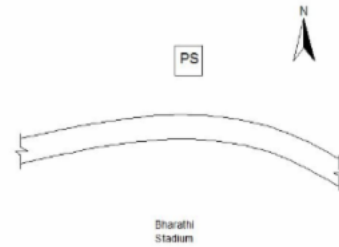

Google Map View

Polling Station Building Front View

Polling Station Front View

Cad View

Scale: 1cm=1m

Minimum Basic Facility (please ✓)	Water	Ramp	Plug Points	Toilet	Healthcare
✓	✓	✓	✓	✓	

Key MAP View

1 பெயர் : தூயவன் தந்தை பெயர்: ஆதிவெங்கட சீனு வாசன் வீட்டு எண் : 5 வயது : 31 பாலினம் : ஆண்	SXG0562355 Photo is available	2 பெயர் : பிரபாகர் தந்தை பெயர்: ரவி வீட்டு எண் : 7 வயது : 25 பாலினம் : ஆண்	SXG1003714 Photo is available	3 பெயர் : சுபாஷினி கணவர் பெயர்: சிவக்குமார் வீட்டு எண் : 1-4 வயது : 47 பாலினம் : பெண்	SXG0272203 Photo is available
4 பெயர் : சசிலா கணவர் பெயர்: ஜெயராமன் வீட்டு எண் : C1 வயது : 78 பாலினம் : பெண்	MNG2762698 Photo is available	5 பெயர் : ரவி தந்தை பெயர்: ஜெயராமன் வீட்டு எண் : C1 வயது : 57 பாலினம் : ஆண்	MNG2760494 Photo is available	6 பெயர் : காந்திமதி கணவர் பெயர்: ரவி வீட்டு எண் : C வயது : 45 பாலினம் : பெண்	MNG2762078 Photo is available
7 பெயர் : சந்தோஷினி தந்தை பெயர்: ரவி வீட்டு எண் : சி 1 வயது : 26 பாலினம் : பெண்	SXG1056803 Photo is available	8 பெயர் : பூந் கிருஷ்ண இராகவ் ர கா தந்தை பெயர்: ரவி வீட்டு எண் : C 1 வயது : 21 பாலினம் : ஆண்	SXG2808871 Photo is available	9 பெயர் : ஜெனிபர் தந்தை பெயர்: ராஜன் எட்வர்ட் வீட்டு எண் : சி2 வயது : 23 பாலினம் : பெண்	SXG2775856 Photo is available
10 பெயர் : இராஜன்எட்வர்டு தந்தை பெயர்: ஜீலியஸ் வீட்டு எண் : C-2 வயது : 57 பாலினம் : ஆண்	SXG0154393 Photo is available	11 பெயர் : ஸ்டெய்லா கணவர் பெயர்: ராஜன்எட்வர்டு வீட்டு எண் : C-2 வயது : 49 பாலினம் : பெண்	SXG0154674 Photo is available	12 பெயர் : ஜெசிபர் எ தந்தை பெயர்: ராஜன் எட்வர்ட் ஜீ வீட்டு எண் : சி 2 வயது : 20 பாலினம் : பெண்	SXG2892628 Photo is available
13 பெயர் : வெள்ளத்தாய் கணவர் பெயர்: முருகன் வீட்டு எண் : C-3 வயது : 44 பாலினம் : பெண்	SXG0754028 Photo is available	14 பெயர் : சிவா, செ தந்தை பெயர்: செல்வராஜ் வீட்டு எண் : சி 3 வயது : 22 பாலினம் : ஆண்	SXG2874881 Photo is available	15 பெயர் : செல்வராஜ் தந்தை பெயர்: ரிச்சர்ட் வீட்டு எண் : C-3 வயது : 56 பாலினம் : ஆண்	SXG0562595 Photo is available
16 பெயர் : ஆதிவெங்கடசீனு வாசன் தந்தை பெயர்: வரதராஜ்லு வீட்டு எண் : C5 வயது : 66 பாலினம் : ஆண்	MNG2105724 Photo is available	17 பெயர் : ஜெயந்தி கணவர் பெயர்: ஆதிவெங்கடசீனு வாசன் வீட்டு எண் : C5 வயது : 61 பாலினம் : பெண்	MNG2105716 Photo is available	18 பெயர் : திவ்யா தந்தை பெயர்: ஆதி வெங்கட சீனு வாசன் வீட்டு எண் : C-5 வயது : 29 பாலினம் : பெண்	SXG0754036 Photo is available
19 பெயர் : ரவி தந்தை பெயர்: முனியாண்டி வீட்டு எண் : C-7 வயது : 54 பாலினம் : ஆண்	SXG0379818 Photo is available	20 பெயர் : வனிதா கணவர் பெயர்: ரவி வீட்டு எண் : C-7 வயது : 43 பாலினம் : பெண்	SXG0476812 Photo is available	21 பெயர் : அனுபிரியா தந்தை பெயர்: வீராசாமி வீட்டு எண் : சி 20 வயது : 25 பாலினம் : பெண்	SXG1056795 Photo is available
22 பெயர் : அர்னால்டு ஜேக்சன் தந்தை பெயர்: கிறிஸ்டி ராஜ் வீட்டு எண் : C-60 வயது : 29 பாலினம் : ஆண்	SXG0660720 Photo is available				