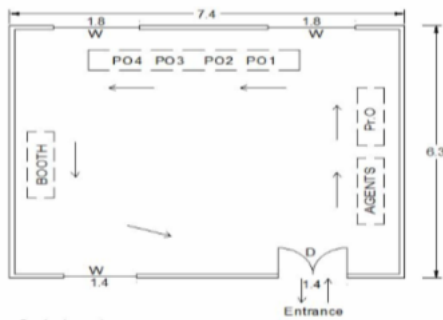

Google Map View

Polling Station Building Front View

Polling Station Front View

Cad View

Scale: 1cm=1m

Minimum Basic Facility (please ✓)	Water	Ramp	Plug Points	Toilet	Healthcare
✓	✓	✓	✓	✓	

Key MAP View

1 பெயர் : தூயவன் தந்தை பெயர்: ஆதிவெங்கட சீனு வாசன் வீட்டு எண் : 5 வயது : 31 பாலினம் : ஆண்	SXG0562355 Photo is available	2 பெயர் : பிரபாகர் தந்தை பெயர்: ரவி வீட்டு எண் : 7 வயது : 25 பாலினம் : ஆண்	SXG1003714 Photo is available	3 பெயர் : சுபாஷினி கணவர் பெயர்: சிவக்குமார் வீட்டு எண் : 1-4 வயது : 47 பாலினம் : பெண்	SXG0272203 Photo is available
4 பெயர் : சசிலா கணவர் பெயர்: ஜெயராமன் வீட்டு எண் : C1 வயது : 78 பாலினம் : பெண்	MNG2762698 Photo is available	5 பெயர் : ரவி தந்தை பெயர்: ஜெயராமன் வீட்டு எண் : C1 வயது : 57 பாலினம் : ஆண்	MNG2760494 Photo is available	6 பெயர் : காந்திமதி கணவர் பெயர்: ரவி வீட்டு எண் : C வயது : 45 பாலினம் : பெண்	MNG2762078 Photo is available
7 பெயர் : சந்தோஷினி தந்தை பெயர்: ரவி வீட்டு எண் : சி 1 வயது : 26 பாலினம் : பெண்	SXG1056803 Photo is available	8 பெயர் : பூந் கிருஷ்ண இராகவ் ர கா தந்தை பெயர்: ரவி வீட்டு எண் : C 1 வயது : 21 பாலினம் : ஆண்	SXG2808871 Photo is available	9 பெயர் : ஜெனிபர் தந்தை பெயர்: ராஜன் எட்வர்ட் வீட்டு எண் : சி2 வயது : 23 பாலினம் : பெண்	SXG2775856 Photo is available
10 பெயர் : இராஜன்எட்வர்டு தந்தை பெயர்: ஜீலியஸ் வீட்டு எண் : C-2 வயது : 57 பாலினம் : ஆண்	SXG0154393 Photo is available	11 பெயர் : ஸ்டெய்லா கணவர் பெயர்: ராஜன்எட்வர்டு வீட்டு எண் : C-2 வயது : 49 பாலினம் : பெண்	SXG0154674 Photo is available	12 பெயர் : ஜெசிபர் எ தந்தை பெயர்: ராஜன் எட்வர்ட் ஜீ வீட்டு எண் : சி 2 வயது : 20 பாலினம் : பெண்	SXG2892628 Photo is available
13 பெயர் : வெள்ளத்தாய் கணவர் பெயர்: முருகன் வீட்டு எண் : C-3 வயது : 44 பாலினம் : பெண்	SXG0754028 Photo is available	14 பெயர் : சிவா, செ தந்தை பெயர்: செல்வராஜ் வீட்டு எண் : சி 3 வயது : 22 பாலினம் : ஆண்	SXG2874881 Photo is available	15 பெயர் : செல்வராஜ் தந்தை பெயர்: ரிச்சர்ட் வீட்டு எண் : C-3 வயது : 56 பாலினம் : ஆண்	SXG0562595 Photo is available
16 பெயர் : ஆதிவெங்கடசீனு வாசன் தந்தை பெயர்: வரதராஜ்லு வீட்டு எண் : C5 வயது : 66 பாலினம் : ஆண்	MNG2105724 Photo is available	17 பெயர் : ஜெயந்தி கணவர் பெயர்: ஆதிவெங்கடசீனு வாசன் வீட்டு எண் : C5 வயது : 61 பாலினம் : பெண்	MNG2105716 Photo is available	18 பெயர் : திவ்யா தந்தை பெயர்: ஆதி வெங்கட சீனு வாசன் வீட்டு எண் : C-5 வயது : 29 பாலினம் : பெண்	SXG0754036 Photo is available
19 பெயர் : ரவி தந்தை பெயர்: முனியாண்டி வீட்டு எண் : C-7 வயது : 54 பாலினம் : ஆண்	SXG0379818 Photo is available	20 பெயர் : வனிதா கணவர் பெயர்: ரவி வீட்டு எண் : C-7 வயது : 43 பாலினம் : பெண்	SXG0476812 Photo is available	21 பெயர் : அனுபிரியா தந்தை பெயர்: வீராசாமி வீட்டு எண் : சி 20 வயது : 25 பாலினம் : பெண்	SXG1056795 Photo is available
22 பெயர் : அர்னால்டு ஜேக்சன் தந்தை பெயர்: கிறிஸ்டி ராஜ் வீட்டு எண் : C-60 வயது : 29 பாலினம் : ஆண்	SXG0660720 Photo is available				