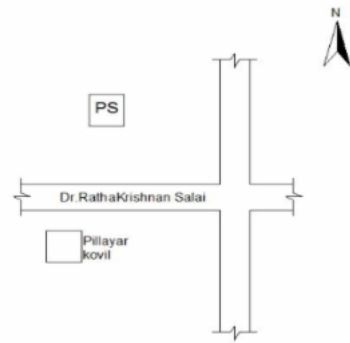

Nazri Naksha

Google Map View

Polling Station Building Front View

Polling Station Front View

Cad View

Key MAP View

சட்டமன்றத் தொகுதியின் எண் மற்றும் பெயர் : 153-நெய்வேலி
பிரிவு எண் மற்றும் பெயர் 1-நெய்வேலி (ந), நாகர் கோவில் தெரு