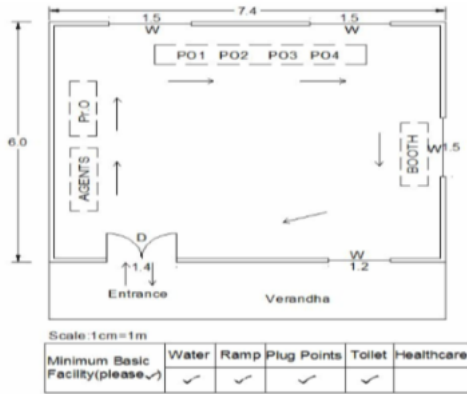

Nazri Naksha

Google Map View

Polling Station Building Front View

Polling Station Front View

Cad View

Key MAP View

சட்டமன்றத் தொகுதியின் எண் மற்றும் பெயர் : 153-நெய்வேலி
பிரிவு எண் மற்றும் பெயர் 1-நெய்வேலி (ந), நாகர் கோவில் தெரு