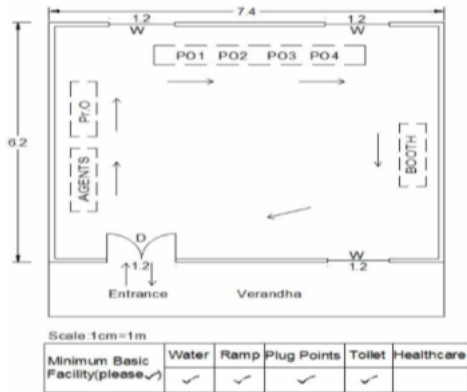

Google Map View

Polling Station Building Front View

Polling Station Front View

Cad View

Key MAP View

1 பெயர் : ராம ஆனந்த் தந்தை பெயர் : வேங்கடசுப்ரமணியன் வீட்டு எண் : 1E வயது : 31 பாலினம் : ஆண் Photo is available	SXG0564567	2 பெயர் : முஹம்மது சாத் யா தந்தை பெயர் : யாசீன் வீட்டு எண் : 2 வயது : 19 பாலினம் : ஆண் Photo is available	SXG3020013	3 பெயர் : விஜயா தாயின் பெயர் : குமார் வீட்டு எண் : 66e வயது : 60 பாலினம் : பெண் Photo is available	SXG2740413
4 பெயர் : செயபிரசாத் தந்தை பெயர் : திரவயம் வீட்டு எண் : 121-D வயது : 61 பாலினம் : ஆண் Photo is available	SXG2314458	5 பெயர் : மேரி ஷைனி எட்விச் தந்தை பெயர் : ஜெயபிரசாத் வீட்டு எண் : 121-D வயது : 32 பாலினம் : பெண் Photo is available	SXG0662650	6 பெயர் : ஜெப்ரி சிம்சன் ஆரோன் பிரின்ஸ் தந்தை பெயர் : பிரின்ஸ் வீட்டு எண் : 1231e வயது : 25 பாலினம் : ஆண் Photo is available	SXG2775997
# 7 பெயர் : குருலெட்சுமி கணவர் பெயர் : பாஸ்கராஜ் வீட்டு எண் : எலி 24 வயது : 50 பாலினம் : பெண் Photo is available	MNG1937671	8 பெயர் : பிரேமா இதரர் பெயர் : விஜயராகவன் வீட்டு எண் : C-24 வயது : 77 பாலினம் : பெண் Photo is available	MNG1977222	# 9 பெயர் : பாஸ்கராஜ் தந்தை பெயர் : விஜயராகவன் வீட்டு எண் : எலி 24 வயது : 57 பாலினம் : ஆண் Photo is available	MNG1937663
#2 10 பெயர் : ரேணுகா பாலு தந்தை பெயர் : பாலு வீட்டு எண் : D81-1 வயது : 49 பாலினம் : பெண் Photo is available	SXG0253948	11 பெயர் : வெங்கடசுப்ரமணியன் தந்தை பெயர் : நரசிம்மன் வீட்டு எண் : D-101 வயது : 59 பாலினம் : ஆண் Photo is available	SXG2310563	12 பெயர் : ரேவதி கணவர் பெயர் : வெங்கடசுப்ரமணி வீட்டு எண் : D-101 வயது : 55 பாலினம் : பெண் Photo is available	SXG2310571
13 பெயர் : பாலஆனந்த் தந்தை பெயர் : வேங்கடசுப்ரமணியன் வீட்டு எண் : D-101 வயது : 36 பாலினம் : ஆண் Photo is available	SXG0601690	14 பெயர் : செந்தில்வேல் ஜெ தந்தை பெயர் : கோ ஜெகநாதன் வீட்டு எண் : டி-104 வயது : 61 பாலினம் : ஆண் Photo is available	SXG2969137	15 பெயர் : மேகலா செ கணவர் பெயர் : செந்தில்வேல் ஜெ வீட்டு எண் : டி-104 வயது : 54 பாலினம் : பெண் Photo is available	SXG2968931
16 பெயர் : சிவரஞ்சினி செ தந்தை பெயர் : செந்தில்வேல் ஜெ வீட்டு எண் : டி-104 வயது : 28 பாலினம் : பெண் Photo is available	SXG2967909	17 பெயர் : மோகனவேலு செ தந்தை பெயர் : செந்தில்வேல் ஜெ வீட்டு எண் : டி-104 வயது : 20 பாலினம் : ஆண் Photo is available	SXG2970846	18 பெயர் : வினசென்ட் தந்தை பெயர் : சந்தனசாமி வீட்டு எண் : D-107 வயது : 62 பாலினம் : ஆண் Photo is available	MNG2205037
19 பெயர் : பிரேமலதா கணவர் பெயர் : வினசென்ட் வீட்டு எண் : D-107 வயது : 59 பாலினம் : பெண் Photo is available	MNG1937325	20 பெயர் : பியூலின்எம்ல்டா தந்தை பெயர் : வினசென்ட் வீட்டு எண் : D-107 வயது : 31 பாலினம் : பெண் Photo is available	SXG0570093	21 பெயர் : சுப்ரமணியன் தந்தை பெயர் : பெரியதம்பி வீட்டு எண் : D-110 வயது : 61 பாலினம் : ஆண் Photo is available	MNG2132744
22 பெயர் : தமிழரசி கணவர் பெயர் : சுப்ரமணியன் வீட்டு எண் : D-110 வயது : 54 பாலினம் : பெண் Photo is available	MNG2132710	23 பெயர் : முகமது ரபி தந்தை பெயர் : மொய்தீன் வீட்டு எண் : டி113 வயது : 57 பாலினம் : ஆண் Photo is available	MNG2039683	24 பெயர் : ஜொகரா கணவர் பெயர் : முகமது ரபி வீட்டு எண் : டி113 வயது : 50 பாலினம் : பெண் Photo is available	MNG2039691
25 பெயர் : அல் அமீன் முகமது ரபி தந்தை பெயர் : முகமது ரபி வீட்டு எண் : டி113 வயது : 28 பாலினம் : ஆண் Photo is available	SXG2692085	26 பெயர் : அனீஸ் அஸ்லம் தந்தை பெயர் : முகமது ரபி வீட்டு எண் : டி113 வயது : 27 பாலினம் : ஆண் Photo is available	SXG0954263	27 பெயர் : நீதிஷ் குமார் தந்தை பெயர் : சுரேஷ் குமார் வீட்டு எண் : டி-114 வயது : 26 பாலினம் : ஆண் Photo is available	SXG1009018
28 பெயர் : சுரேஷ்குமார் தந்தை பெயர் : நடராஜன் வீட்டு எண் : டி-114 வயது : 54 பாலினம் : ஆண் Photo is available	SXG0790170	29 பெயர் : ஸ்ரீதேவி கணவர் பெயர் : சுரேஷ்குமார் வீட்டு எண் : டி-114 வயது : 51 பாலினம் : பெண் Photo is available	SXG0790162	30 பெயர் : சரண் ஞா தந்தை பெயர் : ஞானகுமார் வீட்டு எண் : டி-115 வயது : 20 பாலினம் : ஆண் Photo is available	SXG2893626