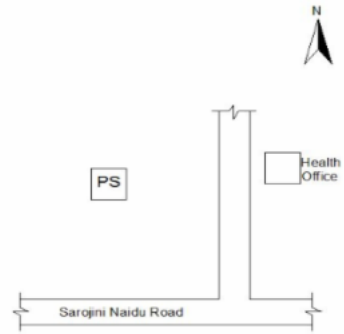

Google Map View

Polling Station Building Front View

Polling Station Front View

Cad View

Key MAP View

1 பெயர் : ராம ஆனந்த் தந்தை பெயர் : வேங்கடசுப்ரமணியன் வீட்டு எண் : 1E வயது : 31 பாலினம் : ஆண் Photo is available	SXG0564567	2 பெயர் : முஹம்மது சாத் யா தந்தை பெயர் : யாசீன் வீட்டு எண் : 2 வயது : 19 பாலினம் : ஆண் Photo is available	SXG3020013	3 பெயர் : விஜயா தாயின் பெயர் : குமார் வீட்டு எண் : 66e வயது : 60 பாலினம் : பெண் Photo is available	SXG2740413
4 பெயர் : செயபிரசாத் தந்தை பெயர் : திரவயம் வீட்டு எண் : 121-D வயது : 61 பாலினம் : ஆண் Photo is available	SXG2314458	5 பெயர் : மேரி ஷைனி எட்விச் தந்தை பெயர் : ஜெயபிரசாத் வீட்டு எண் : 121-D வயது : 32 பாலினம் : பெண் Photo is available	SXG0662650	6 பெயர் : ஜெப்ரி சிம்சன் ஆரோன் பிரின்ஸ் தந்தை பெயர் : பிரின்ஸ் வீட்டு எண் : 1231e வயது : 25 பாலினம் : ஆண் Photo is available	SXG2775997
# 7 பெயர் : குருலெட்சுமி கணவர் பெயர் : பாஸ்கராஜ் வீட்டு எண் : எலி 24 வயது : 50 பாலினம் : பெண் Photo is available	MNG1937671	8 பெயர் : பிரேமா இதரர் பெயர் : விஜயராகவன் வீட்டு எண் : C-24 வயது : 77 பாலினம் : பெண் Photo is available	MNG1977222	# 9 பெயர் : பாஸ்கராஜ் தந்தை பெயர் : விஜயராகவன் வீட்டு எண் : எலி 24 வயது : 57 பாலினம் : ஆண் Photo is available	MNG1937663
#2 10 பெயர் : ரேணுகா பாலு தந்தை பெயர் : பாலு வீட்டு எண் : D81-1 வயது : 49 பாலினம் : பெண் Photo is available	SXG0253948	11 பெயர் : வெங்கடசுப்ரமணியன் தந்தை பெயர் : நரசிம்மன் வீட்டு எண் : D-101 வயது : 59 பாலினம் : ஆண் Photo is available	SXG2310563	12 பெயர் : ரேவதி கணவர் பெயர் : வெங்கடசுப்ரமணி வீட்டு எண் : D-101 வயது : 55 பாலினம் : பெண் Photo is available	SXG2310571
13 பெயர் : பாலஆனந்த் தந்தை பெயர் : வேங்கடசுப்ரமணியன் வீட்டு எண் : D-101 வயது : 36 பாலினம் : ஆண் Photo is available	SXG0601690	14 பெயர் : செந்தில்வேல் ஜெ தந்தை பெயர் : கோ ஜெகநாதன் வீட்டு எண் : டி-104 வயது : 61 பாலினம் : ஆண் Photo is available	SXG2969137	15 பெயர் : மேகலா செ கணவர் பெயர் : செந்தில்வேல் ஜெ வீட்டு எண் : டி-104 வயது : 54 பாலினம் : பெண் Photo is available	SXG2968931
16 பெயர் : சிவரஞ்சினி செ தந்தை பெயர் : செந்தில்வேல் ஜெ வீட்டு எண் : டி-104 வயது : 28 பாலினம் : பெண் Photo is available	SXG2967909	17 பெயர் : மோகனவேலு செ தந்தை பெயர் : செந்தில்வேல் ஜெ வீட்டு எண் : டி-104 வயது : 20 பாலினம் : ஆண் Photo is available	SXG2970846	18 பெயர் : வினசென்ட் தந்தை பெயர் : சந்தனசாமி வீட்டு எண் : D-107 வயது : 62 பாலினம் : ஆண் Photo is available	MNG2205037
19 பெயர் : பிரேமலதா கணவர் பெயர் : வினசென்ட் வீட்டு எண் : D-107 வயது : 59 பாலினம் : பெண் Photo is available	MNG1937325	20 பெயர் : பியூலின்எம்ல்டா தந்தை பெயர் : வினசென்ட் வீட்டு எண் : D-107 வயது : 31 பாலினம் : பெண் Photo is available	SXG0570093	21 பெயர் : சுப்ரமணியன் தந்தை பெயர் : பெரியதம்பி வீட்டு எண் : D-110 வயது : 61 பாலினம் : ஆண் Photo is available	MNG2132744
22 பெயர் : தமிழரசி கணவர் பெயர் : சுப்ரமணியன் வீட்டு எண் : D-110 வயது : 54 பாலினம் : பெண் Photo is available	MNG2132710	23 பெயர் : முகமது ரபி தந்தை பெயர் : மொய்தீன் வீட்டு எண் : டி113 வயது : 57 பாலினம் : ஆண் Photo is available	MNG2039683	24 பெயர் : ஜொகரா கணவர் பெயர் : முகமது ரபி வீட்டு எண் : டி113 வயது : 50 பாலினம் : பெண் Photo is available	MNG2039691
25 பெயர் : அல் அமீன் முகமது ரபி தந்தை பெயர் : முகமது ரபி வீட்டு எண் : டி113 வயது : 28 பாலினம் : ஆண் Photo is available	SXG2692085	26 பெயர் : அனீஸ் அஸ்லம் தந்தை பெயர் : முகமது ரபி வீட்டு எண் : டி113 வயது : 27 பாலினம் : ஆண் Photo is available	SXG0954263	27 பெயர் : நீதிஷ் குமார் தந்தை பெயர் : சுரேஷ் குமார் வீட்டு எண் : டி-114 வயது : 26 பாலினம் : ஆண் Photo is available	SXG1009018
28 பெயர் : சுரேஷ்குமார் தந்தை பெயர் : நடராஜன் வீட்டு எண் : டி-114 வயது : 54 பாலினம் : ஆண் Photo is available	SXG0790170	29 பெயர் : ஸ்ரீதேவி கணவர் பெயர் : சுரேஷ்குமார் வீட்டு எண் : டி-114 வயது : 51 பாலினம் : பெண் Photo is available	SXG0790162	30 பெயர் : சரண் ஞா தந்தை பெயர் : ஞானகுமார் வீட்டு எண் : டி-115 வயது : 20 பாலினம் : ஆண் Photo is available	SXG2893626