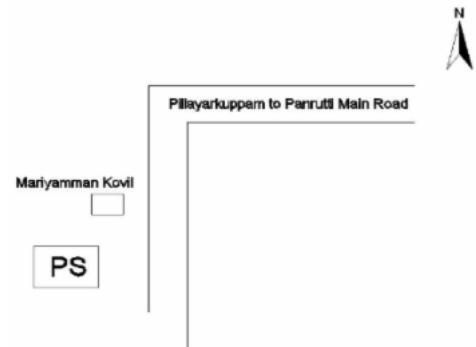

Key MAP View