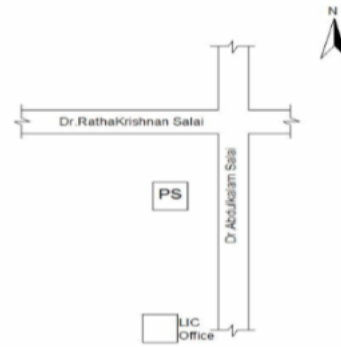

**Google Map View**

**Polling Station Building Front View**

**Polling Station Front View**

**Cad View**

**Key MAP View**

1 பெயர் : வீர சதீஷ் தந்தை பெயர் : சங்கர் வீட்டு எண் : 138 வயது : 26 பாலினம் : பெண் Photo is available	SXG2682300	2 பெயர் : மணவாளசுந்தரி தந்தை பெயர் : அன்பழகன் வீட்டு எண் : 414 வயது : 37 பாலினம் : பெண் Photo is available	SXG2906352	3 பெயர் : ஸ்ரீபதி தந்தை பெயர் : நாராயணசாமி வீட்டு எண் : ஏ-19 வயது : 57 பாலினம் : ஆண் Photo is available	SXG0254862
4 பெயர் : பிரியா கணவர் பெயர் : ஸ்ரீபதி வீட்டு எண் : ஏ-19 வயது : 46 பாலினம் : பெண் Photo is available	SXG0254870	5 பெயர் : புஷ்பா கணவர் பெயர் : வரதன் வீட்டு எண் : A-22 வயது : 67 பாலினம் : பெண் Photo is available	MNG2149979	6 பெயர் : முத்துகிருஷ்ணன் உ தந்தை பெயர் : உத்தண்டி வீட்டு எண் : டி-8 வயது : 63 பாலினம் : ஆண் Photo is available	SXG2938579
7 பெயர் : சுந்தரவள்ளி மு கணவர் பெயர் : முத்துக்ருஷ்ணன் வீட்டு எண் : டி-8 வயது : 58 பாலினம் : பெண் Photo is available	SXG2938561	8 பெயர் : பவித்ரா தந்தை பெயர் : சிவசுப்ரமணியன் வீட்டு எண் : டி 120 வயது : 29 பாலினம் : பெண் Photo is available	SXG0986844	9 பெயர் : பவானி கணவர் பெயர் : மகேஷ் வீட்டு எண் : டி-122 வயது : 43 பாலினம் : பெண் Photo is available	SXG0752436
10 பெயர் : வெங்கடேஸ்வரி தந்தை பெயர் : பொற்செழியன் வீட்டு எண் : டி 130 வயது : 32 பாலினம் : பெண் Photo is available	SXG1084565	11 பெயர் : பொற்செழியன் தந்தை பெயர் : முத்துசாமி வீட்டு எண் : D-130 வயது : 62 பாலினம் : ஆண் Photo is available	SXG0057448	12 பெயர் : புவனேஸ்வரி தந்தை பெயர் : பொற்செழியன் வீட்டு எண் : டி 130 வயது : 28 பாலினம் : பெண் Photo is available	SXG1083492
13 பெயர் : ஜீவா கணவர் பெயர் : பொற்செழியன் வீட்டு எண் : D-130 வயது : 60 பாலினம் : பெண் Photo is available	SXG0057430	14 பெயர் : குமாரவேலு தந்தை பெயர் : அரிகிருஷ்ணன் வீட்டு எண் : D131 வயது : 63 பாலினம் : ஆண் Photo is available	MNG3222874	15 பெயர் : சரஸ்வதி கணவர் பெயர் : குமாரவேலு வீட்டு எண் : D131 வயது : 59 பாலினம் : பெண் Photo is available	MNG3222825
16 பெயர் : நிவேதிதா தந்தை பெயர் : குமாரவேலு வீட்டு எண் : D-131 வயது : 30 பாலினம் : பெண் Photo is available	SXG0663823	17 பெயர் : இளமதி தந்தை பெயர் : குமாரவேலு வீட்டு எண் : D-131 வயது : 27 பாலினம் : பெண் Photo is available	SXG0956912	18 பெயர் : விஜயா கணவர் பெயர் : கென்னடி வீட்டு எண் : D132 வயது : 59 பாலினம் : பெண் Photo is available	MNG2127082
19 பெயர் : கென்னடி தந்தை பெயர் : கலியபெருமாள் வீட்டு எண் : D-132 வயது : 63 பாலினம் : ஆண் Photo is available	SXG0462515	20 பெயர் : விவேக் தந்தை பெயர் : கென்னடி வீட்டு எண் : D-132 வயது : 35 பாலினம் : ஆண் Photo is available	SXG0160200	21 பெயர் : சாதனா தந்தை பெயர் : ஸ்ரீபதி வீட்டு எண் : D-134 வயது : 29 பாலினம் : பெண் Photo is available	SXG0755801
22 பெயர் : பாஸ்கரன் தந்தை பெயர் : தம்பையன் வீட்டு எண் : D136 வயது : 63 பாலினம் : ஆண் Photo is available	MNG2135382	#2 23 பெயர் : சரவணன் ஏ தந்தை பெயர் : ஆறுமுகம் வீட்டு எண் : D138 வயது : 62 பாலினம் : ஆண் Photo is available	SXG2253490	24 பெயர் : கவிதா கணவர் பெயர் : சரவணன் வீட்டு எண் : D138 வயது : 56 பாலினம் : பெண் Photo is available	SXG2253532
25 பெயர் : சந்தியா தந்தை பெயர் : சங்கர் வீட்டு எண் : டி-138 வயது : 30 பாலினம் : பெண் Photo is available	SXG2685071	# 26 பெயர் : கனிஷ் குமார் ச தந்தை பெயர் : சரவணன் வீட்டு எண் : D-138 வயது : 29 பாலினம் : ஆண் Photo is available	SXG0871608	27 பெயர் : தனுஷ் குமார் தந்தை பெயர் : சரவணன் வீட்டு எண் : டி-138 வயது : 25 பாலினம் : ஆண் Photo is available	SXG2682219
28 பெயர் : சூத்தன் தந்தை பெயர் : சுப்பிரமணியன் வீட்டு எண் : D-139 வயது : 61 பாலினம் : ஆண் Photo is available	SXG0160234	29 பெயர் : வீரா பாலு தந்தை பெயர் : வீராசாமி வீட்டு எண் : டி-140 வயது : 56 பாலினம் : ஆண் Photo is available	MNG2066447	30 பெயர் : சசிகலா கணவர் பெயர் : பாலு வீட்டு எண் : டி-140 வயது : 49 பாலினம் : பெண் Photo is available	MNG1416189