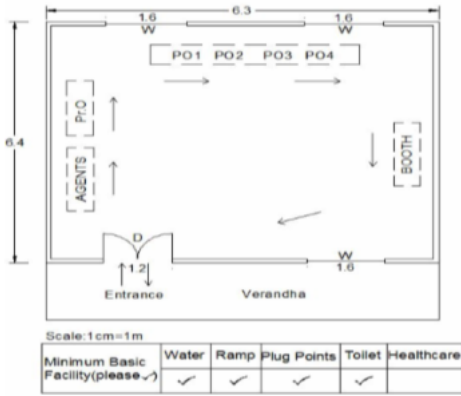

**Google Map View**

**Polling Station Building Front View**

**Polling Station Front View**

**Cad View**

**Key MAP View**

1 பெயர் : வீர சதீஷ் தந்தை பெயர் : சங்கர் வீட்டு எண் : 138 வயது : 26 பாலினம் : பெண் Photo is available	SXG2682300	2 பெயர் : மணவாளசுந்தரி தந்தை பெயர் : அன்பழகன் வீட்டு எண் : 414 வயது : 37 பாலினம் : பெண் Photo is available	SXG2906352	3 பெயர் : ஸ்ரீபதி தந்தை பெயர் : நாராயணசாமி வீட்டு எண் : ஏ-19 வயது : 57 பாலினம் : ஆண் Photo is available	SXG0254862
4 பெயர் : பிரியா கணவர் பெயர் : ஸ்ரீபதி வீட்டு எண் : ஏ-19 வயது : 46 பாலினம் : பெண் Photo is available	SXG0254870	5 பெயர் : புஷ்பா கணவர் பெயர் : வரதன் வீட்டு எண் : A-22 வயது : 67 பாலினம் : பெண் Photo is available	MNG2149979	6 பெயர் : முத்துகிருஷ்ணன் உ தந்தை பெயர் : உத்தண்டி வீட்டு எண் : டி-8 வயது : 63 பாலினம் : ஆண் Photo is available	SXG2938579
7 பெயர் : சுந்தரவள்ளி மு கணவர் பெயர் : முத்துக்ருஷ்ணன் வீட்டு எண் : டி-8 வயது : 58 பாலினம் : பெண் Photo is available	SXG2938561	8 பெயர் : பவித்ரா தந்தை பெயர் : சிவசுப்ரமணியன் வீட்டு எண் : டி 120 வயது : 29 பாலினம் : பெண் Photo is available	SXG0986844	9 பெயர் : பவானி கணவர் பெயர் : மகேஷ் வீட்டு எண் : டி-122 வயது : 43 பாலினம் : பெண் Photo is available	SXG0752436
10 பெயர் : வெங்கடேஸ்வரி தந்தை பெயர் : பொற்செழியன் வீட்டு எண் : டி 130 வயது : 32 பாலினம் : பெண் Photo is available	SXG1084565	11 பெயர் : பொற்செழியன் தந்தை பெயர் : முத்துசாமி வீட்டு எண் : D-130 வயது : 62 பாலினம் : ஆண் Photo is available	SXG0057448	12 பெயர் : புவனேஸ்வரி தந்தை பெயர் : பொற்செழியன் வீட்டு எண் : டி 130 வயது : 28 பாலினம் : பெண் Photo is available	SXG1083492
13 பெயர் : ஜீவா கணவர் பெயர் : பொற்செழியன் வீட்டு எண் : D-130 வயது : 60 பாலினம் : பெண் Photo is available	SXG0057430	14 பெயர் : குமாரவேலு தந்தை பெயர் : அரிகிருஷ்ணன் வீட்டு எண் : D131 வயது : 63 பாலினம் : ஆண் Photo is available	MNG3222874	15 பெயர் : சரஸ்வதி கணவர் பெயர் : குமாரவேலு வீட்டு எண் : D131 வயது : 59 பாலினம் : பெண் Photo is available	MNG3222825
16 பெயர் : நிவேதிதா தந்தை பெயர் : குமாரவேலு வீட்டு எண் : D-131 வயது : 30 பாலினம் : பெண் Photo is available	SXG0663823	17 பெயர் : இளமதி தந்தை பெயர் : குமாரவேலு வீட்டு எண் : D-131 வயது : 27 பாலினம் : பெண் Photo is available	SXG0956912	18 பெயர் : விஜயா கணவர் பெயர் : கென்னடி வீட்டு எண் : D132 வயது : 59 பாலினம் : பெண் Photo is available	MNG2127082
19 பெயர் : கென்னடி தந்தை பெயர் : கலியபெருமாள் வீட்டு எண் : D-132 வயது : 63 பாலினம் : ஆண் Photo is available	SXG0462515	20 பெயர் : விவேக் தந்தை பெயர் : கென்னடி வீட்டு எண் : D-132 வயது : 35 பாலினம் : ஆண் Photo is available	SXG0160200	21 பெயர் : சாதனா தந்தை பெயர் : ஸ்ரீபதி வீட்டு எண் : D-134 வயது : 29 பாலினம் : பெண் Photo is available	SXG0755801
22 பெயர் : பாஸ்கரன் தந்தை பெயர் : தம்பையன் வீட்டு எண் : D136 வயது : 63 பாலினம் : ஆண் Photo is available	MNG2135382	#2 23 பெயர் : சரவணன் ஏ தந்தை பெயர் : ஆறுமுகம் வீட்டு எண் : D138 வயது : 62 பாலினம் : ஆண் Photo is available	SXG2253490	24 பெயர் : கவிதா கணவர் பெயர் : சரவணன் வீட்டு எண் : D138 வயது : 56 பாலினம் : பெண் Photo is available	SXG2253532
25 பெயர் : சந்தியா தந்தை பெயர் : சங்கர் வீட்டு எண் : டி-138 வயது : 30 பாலினம் : பெண் Photo is available	SXG2685071	# 26 பெயர் : கனிஷ் குமார் ச தந்தை பெயர் : சரவணன் வீட்டு எண் : D-138 வயது : 29 பாலினம் : ஆண் Photo is available	SXG0871608	27 பெயர் : தனுஷ் குமார் தந்தை பெயர் : சரவணன் வீட்டு எண் : டி-138 வயது : 25 பாலினம் : ஆண் Photo is available	SXG2682219
28 பெயர் : சூத்தன் தந்தை பெயர் : சுப்பிரமணியன் வீட்டு எண் : D-139 வயது : 61 பாலினம் : ஆண் Photo is available	SXG0160234	29 பெயர் : வீரா பாலு தந்தை பெயர் : வீராசாமி வீட்டு எண் : டி-140 வயது : 56 பாலினம் : ஆண் Photo is available	MNG2066447	30 பெயர் : சசிகலா கணவர் பெயர் : பாலு வீட்டு எண் : டி-140 வயது : 49 பாலினம் : பெண் Photo is available	MNG1416189