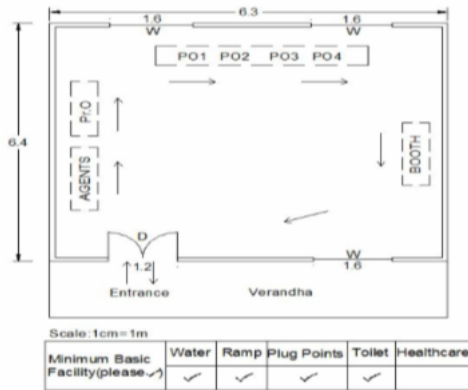

Google Map View

Polling Station Building Front View

Polling Station Front View

Cad View

Key MAP View

1 பெயர் : முத்தழகன் தந்தை பெயர்: பிச்சைகாரன் வீட்டு எண் : ஏ - 20 வயது : 55 பாலினம் : ஆண்	MNG2132462 Photo is available	2 பெயர் : புஷ்பகாந்தி கணவர் பெயர்: முத்தழகன் வீட்டு எண் : ஏ - 20 வயது : 40 பாலினம் : பெண்	SXG0161950 Photo is available	3 பெயர் : கல்பனா தந்தை பெயர்: கிருஷ்ணமூர்த்தி வீட்டு எண் : B-1 வயது : 41 பாலினம் : பெண்	SXG0058321 Photo is available
4 பெயர் : பிரசாத் தந்தை பெயர்: கருணாநிதி வீட்டு எண் : B-1 வயது : 37 பாலினம் : ஆண்	SXG0058354 Photo is available	5 பெயர் : லட்சுமி ஜெ கணவர் பெயர்: கருணாநிதி வீட்டு எண் : பி 1 அளவுகோல் தெரு வயது : 59 பாலினம் : பெண்	SXG2940922 Photo is available	6 பெயர் : ரஞ்சிதா கருணாநிதி தந்தை பெயர்: கருணாநிதி வீட்டு எண் : பி 1 அளவுகோல் தெரு வயது : 31 பாலினம் : பெண்	SXG2940906 Photo is available
7 பெயர் : சிவகுருநாதன் தந்தை பெயர்: வீரையபிள்ளை வீட்டு எண் : பி3 வயது : 84 பாலினம் : ஆண்	SXG2776425 Photo is available	8 பெயர் : ராஜா தந்தை பெயர்: சிவகுருநாதன் வீட்டு எண் : B3 வயது : 60 பாலினம் : ஆண்	MNG2132405 Photo is available	9 பெயர் : மனோரஞ்சிதம் கணவர் பெயர்: ராஜா வீட்டு எண் : B3 வயது : 49 பாலினம் : பெண்	MNG2132348 Photo is available
10 பெயர் : மகாலட்சுமி தந்தை பெயர்: ஜெயச்சந்திரன் வீட்டு எண் : பி 3 வயது : 30 பாலினம் : பெண்	ZLM1382282 Photo is available	11 பெயர் : பழனிசுமரன் தந்தை பெயர்: ராஜா வீட்டு எண் : B-3 வயது : 30 பாலினம் : ஆண்	SXG0725242 Photo is available	12 பெயர் : அட்சய பூரணி தந்தை பெயர்: ராஜா வீட்டு எண் : பி 03 வயது : 24 பாலினம் : பெண்	SXG2674604 Photo is available
13 பெயர் : செல்லம்மாள் கணவர் பெயர்: பூராசாமி வீட்டு எண் : B-7 வயது : 79 பாலினம் : பெண்	MNG3377215 Photo is available	14 பெயர் : அந்தோணிமரியஜோசப் தந்தை பெயர்: தானியேல் வீட்டு எண் : B9 வயது : 62 பாலினம் : ஆண்	MNG2129112 Photo is available	15 பெயர் : புளோராசெல்வராணி கணவர் பெயர்: அந்தோணிமரியஜோசப் வீட்டு எண் : B9 வயது : 62 பாலினம் : பெண்	MNG2129120 Photo is available
16 பெயர் : சச்சிதானந்தம் தந்தை பெயர்: அந்தோணி மாரிய ஜோசப் வீட்டு எண் : B9 வயது : 32 பாலினம் : ஆண்	SXG0566588 Photo is available	17 பெயர் : ஜெனிபர்டாரத்தி தந்தை பெயர்: அந்தோணி மரிய ஜோசப் வீட்டு எண் : B-9 வயது : 34 பாலினம் : பெண்	SXG0161984 Photo is available	18 பெயர் : வெங்கடாசலம் தந்தை பெயர்: ராமகிருஷ்ணன் வீட்டு எண் : B11 வயது : 60 பாலினம் : ஆண்	MNG2128684 Photo is available
19 பெயர் : சஞ்சனா தந்தை பெயர்: வெங்கடாசலம் வீட்டு எண் : பி - 11 வயது : 26 பாலினம் : பெண்	SXG2610251 Photo is available	20 பெயர் : கிருத்திகா தந்தை பெயர்: முருகேசன் வீட்டு எண் : B-12 வயது : 27 பாலினம் : பெண்	SXG0957068 Photo is available	# 21 பெயர் : மு இந்திராணி கணவர் பெயர்: முருகேசன் வீட்டு எண் : பீ 12 வயது : 47 பாலினம் : பெண்	SXG1032879 Photo is available
22 பெயர் : விஷ்ணுப்ரியா தந்தை பெயர்: முருகேசன் வீட்டு எண் : பீ 12 வயது : 28 பாலினம் : பெண்	SXG1032895 Photo is available	23 பெயர் : வரதராஜ்ஜு தந்தை பெயர்: ராமசந்திரன் வீட்டு எண் : B15 வயது : 92 பாலினம் : ஆண்	MNG2124907 Photo is available	24 பெயர் : மோகன்தாஸ் தந்தை பெயர்: வரதராஜ்ஜு வீட்டு எண் : B15 வயது : 56 பாலினம் : ஆண்	MNG2135002 Photo is available
25 பெயர் : ராஜலட்சுமி கணவர் பெயர்: ஜெயராமன் வீட்டு எண் : B15 வயது : 42 பாலினம் : பெண்	MNG2135077 Photo is available	26 பெயர் : கலகீ தந்தை பெயர்: மோகன் தாஸ் வீட்டு எண் : பீ15 வயது : 24 பாலினம் : ஆண்	SXG2674521 Photo is available	27 பெயர் : செல்வராஜ் தந்தை பெயர்: ஏழமலை வீட்டு எண் : B16 வயது : 60 பாலினம் : ஆண்	SXG2243707 Photo is available
28 பெயர் : ராஜேந்திரன் தந்தை பெயர்: ஏழமலை வீட்டு எண் : B16 வயது : 58 பாலினம் : ஆண்	MNG3222866 Photo is available	29 பெயர் : மைதிலி கணவர் பெயர்: செல்வராஜ் வீட்டு எண் : B16 வயது : 52 பாலினம் : பெண்	SXG2243723 Photo is available	30 பெயர் : சரளா கணவர் பெயர்: ராஜேந்திரன் வீட்டு எண் : B16 வயது : 49 பாலினம் : பெண்	MNG2137727 Photo is available