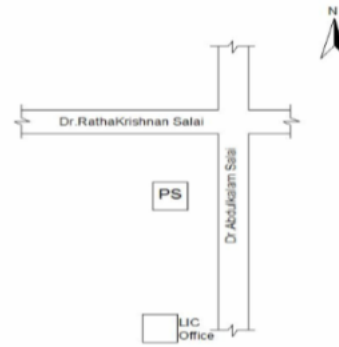

Google Map View

Polling Station Building Front View

Polling Station Front View

Cad View

Key MAP View

1 பெயர் : முத்தழகன் தந்தை பெயர்: பிச்சைகாரன் வீட்டு எண் : ஏ - 20 வயது : 55 பாலினம் : ஆண்	MNG2132462 Photo is available	2 பெயர் : புஷ்பகாந்தி கணவர் பெயர்: முத்தழகன் வீட்டு எண் : ஏ - 20 வயது : 40 பாலினம் : பெண்	SXG0161950 Photo is available	3 பெயர் : கல்பனா தந்தை பெயர்: கிருஷ்ணமூர்த்தி வீட்டு எண் : B-1 வயது : 41 பாலினம் : பெண்	SXG0058321 Photo is available
4 பெயர் : பிரசாத் தந்தை பெயர்: கருணாநிதி வீட்டு எண் : B-1 வயது : 37 பாலினம் : ஆண்	SXG0058354 Photo is available	5 பெயர் : லட்சுமி ஜெ கணவர் பெயர்: கருணாநிதி வீட்டு எண் : பி 1 அளவுகோல் தெரு வயது : 59 பாலினம் : பெண்	SXG2940922 Photo is available	6 பெயர் : ரஞ்சிதா கருணாநிதி தந்தை பெயர்: கருணாநிதி வீட்டு எண் : பி 1 அளவுகோல் தெரு வயது : 31 பாலினம் : பெண்	SXG2940906 Photo is available
7 பெயர் : சிவகுருநாதன் தந்தை பெயர்: வீரையபிள்ளை வீட்டு எண் : பி3 வயது : 84 பாலினம் : ஆண்	SXG2776425 Photo is available	8 பெயர் : ராஜா தந்தை பெயர்: சிவகுருநாதன் வீட்டு எண் : B3 வயது : 60 பாலினம் : ஆண்	MNG2132405 Photo is available	9 பெயர் : மனோரஞ்சிதம் கணவர் பெயர்: ராஜா வீட்டு எண் : B3 வயது : 49 பாலினம் : பெண்	MNG2132348 Photo is available
10 பெயர் : மகாலட்சுமி தந்தை பெயர்: ஜெயச்சந்திரன் வீட்டு எண் : பி 3 வயது : 30 பாலினம் : பெண்	ZLM1382282 Photo is available	11 பெயர் : பழனிசுமரன் தந்தை பெயர்: ராஜா வீட்டு எண் : B-3 வயது : 30 பாலினம் : ஆண்	SXG0725242 Photo is available	12 பெயர் : அட்சய பூரணி தந்தை பெயர்: ராஜா வீட்டு எண் : பி 03 வயது : 24 பாலினம் : பெண்	SXG2674604 Photo is available
13 பெயர் : செல்லம்மாள் கணவர் பெயர்: பூராசாமி வீட்டு எண் : B-7 வயது : 79 பாலினம் : பெண்	MNG3377215 Photo is available	14 பெயர் : அந்தோணிமரியஜோசப் தந்தை பெயர்: தானியேல் வீட்டு எண் : B9 வயது : 62 பாலினம் : ஆண்	MNG2129112 Photo is available	15 பெயர் : புளோராசெல்வராணி கணவர் பெயர்: அந்தோணிமரியஜோசப் வீட்டு எண் : B9 வயது : 62 பாலினம் : பெண்	MNG2129120 Photo is available
16 பெயர் : சச்சிதானந்தம் தந்தை பெயர்: அந்தோணி மாரிய ஜோசப் வீட்டு எண் : B9 வயது : 32 பாலினம் : ஆண்	SXG0566588 Photo is available	17 பெயர் : ஜெனிபர்டாரத்தி தந்தை பெயர்: அந்தோணி மரிய ஜோசப் வீட்டு எண் : B-9 வயது : 34 பாலினம் : பெண்	SXG0161984 Photo is available	18 பெயர் : வெங்கடாசலம் தந்தை பெயர்: ராமகிருஷ்ணன் வீட்டு எண் : B11 வயது : 60 பாலினம் : ஆண்	MNG2128684 Photo is available
19 பெயர் : சஞ்சனா தந்தை பெயர்: வெங்கடாசலம் வீட்டு எண் : பி - 11 வயது : 26 பாலினம் : பெண்	SXG2610251 Photo is available	20 பெயர் : கிருத்திகா தந்தை பெயர்: முருகேசன் வீட்டு எண் : B-12 வயது : 27 பாலினம் : பெண்	SXG0957068 Photo is available	# 21 பெயர் : மு இந்திராணி கணவர் பெயர்: முருகேசன் வீட்டு எண் : பீ 12 வயது : 47 பாலினம் : பெண்	SXG1032879 Photo is available
22 பெயர் : விஷ்ணுப்ரியா தந்தை பெயர்: முருகேசன் வீட்டு எண் : பீ 12 வயது : 28 பாலினம் : பெண்	SXG1032895 Photo is available	23 பெயர் : வரதராஜ்ஜு தந்தை பெயர்: ராமசந்திரன் வீட்டு எண் : B15 வயது : 92 பாலினம் : ஆண்	MNG2124907 Photo is available	24 பெயர் : மோகன்தாஸ் தந்தை பெயர்: வரதராஜ்ஜு வீட்டு எண் : B15 வயது : 56 பாலினம் : ஆண்	MNG2135002 Photo is available
25 பெயர் : ராஜலட்சுமி கணவர் பெயர்: ஜெயராமன் வீட்டு எண் : B15 வயது : 42 பாலினம் : பெண்	MNG2135077 Photo is available	26 பெயர் : கலகீ தந்தை பெயர்: மோகன் தாஸ் வீட்டு எண் : பீ15 வயது : 24 பாலினம் : ஆண்	SXG2674521 Photo is available	27 பெயர் : செல்வராஜ் தந்தை பெயர்: ஏழமலை வீட்டு எண் : B16 வயது : 60 பாலினம் : ஆண்	SXG2243707 Photo is available
28 பெயர் : ராஜேந்திரன் தந்தை பெயர்: ஏழமலை வீட்டு எண் : B16 வயது : 58 பாலினம் : ஆண்	MNG3222866 Photo is available	29 பெயர் : மைதிலி கணவர் பெயர்: செல்வராஜ் வீட்டு எண் : B16 வயது : 52 பாலினம் : பெண்	SXG2243723 Photo is available	30 பெயர் : சரளா கணவர் பெயர்: ராஜேந்திரன் வீட்டு எண் : B16 வயது : 49 பாலினம் : பெண்	MNG2137727 Photo is available