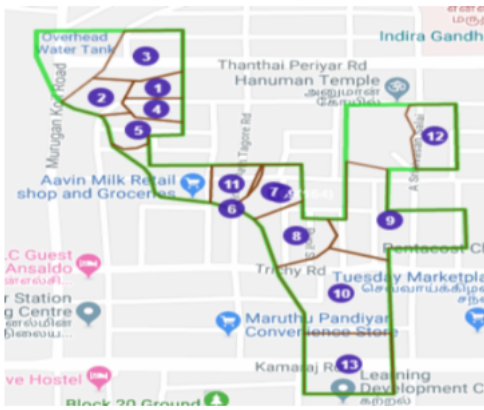

Nazri Naksha