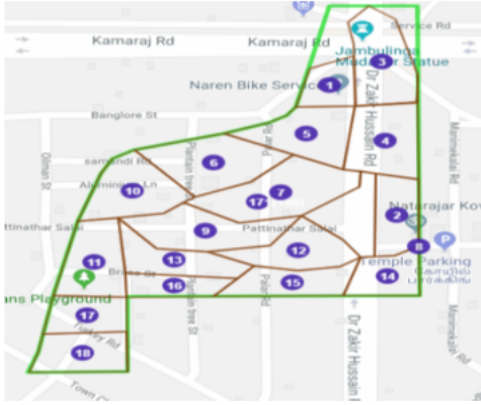

3. வாக்குச் சாவடியின் விவரங்கள்

<p>வாக்குச் சாவடியின் எண் மற்றும் பெயர் :</p> <p>184 - ஜவஹர் மெட்ரிக் மேல்நிலைப்பள்ளி , கி.கிழக்கு பார்த்த தெற்கு பக்க கட்டிடம் அறை எண்16 , வட்டம் 17 செமிசர்குலர் ரோடு நெய்வேலி நகரியம் - 607803</p> <p>வாக்குச் சாவடியின் முகவரி :</p> <p>ஜவஹர் மெட்ரிக் மேல்நிலைப்பள்ளி, வட்டம் 17 நெய்வேலி நகரியம் - 607803</p>	<p>வாக்குச் சாவடியின் வகைப்பாடு (ஆண்/பெண்/பொது)</p>	<p>பொது</p>
	<p>துணை வாக்குச் சாவடிகளின் எண்ணிக்கை :</p>	<p>0</p>

4. வாக்காளர்களின் எண்ணிக்கை

தொடங்கும் வரிசை எண்	முடியும் வரிசை எண்.	நிகர வாக்காளர்களின் எண்ணிக்கை			
		ஆண்	பெண்	மூன்றாம் பாலினம்	மொத்தம்
1	555	265	272	0	537

வாக்காளர் பதிவு அலுவலரின்
கையொப்பம்

Nazri Naksha