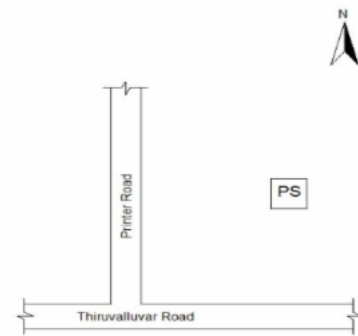

Google Map View

Polling Station Building Front View

Polling Station Front View

Cad View

Key MAP View

<p>S2 1 SXG0932814</p> <p>பெயர் : வினோத் வேலாயுதம் தந்தை பெயர்: வேலாயுதம் வீட்டு எண் : 1 வயது : 30 பாலினம் : ஆண்</p> <p style="text-align: center;">Photo is available</p>	<p>2 SXG2672319</p> <p>பெயர் : விமலா கணவர் பெயர்: கஜேந்திரன் வீட்டு எண் : சி 32 வயது : 50 பாலினம் : பெண்</p> <p style="text-align: center;">Photo is available</p>	<p>3 SXG0986604</p> <p>பெயர் : வினிஷியா தந்தை பெயர்: ராயபிள்ளை வீட்டு எண் : சி 35 மைசூர் சாலை வயது : 27 பாலினம் : பெண்</p> <p style="text-align: center;">Photo is available</p>
<p>4 NNK0758409</p> <p>பெயர் : சித்ரா கணவர் பெயர்: ரஞ்சித் குமார் வீட்டு எண் : சி 38 வயது : 31 பாலினம் : பெண்</p> <p style="text-align: center;">Photo is available</p>	<p>5 SXG2940245</p> <p>பெயர் : அ கொளஞ்சி தந்தை பெயர்: அமிர்தலிங்கம் வீட்டு எண் : சி 47 வயது : 57 பாலினம் : ஆண்</p> <p style="text-align: center;">Photo is available</p>	<p>6 SXG2946432</p> <p>பெயர் : த பூங்கொடி கணவர் பெயர்: கொளஞ்சி வீட்டு எண் : சி 47 வயது : 44 பாலினம் : பெண்</p> <p style="text-align: center;">Photo is available</p>
<p>7 SXG2946440</p> <p>பெயர் : கொ குறளமுதன் தந்தை பெயர்: கொளஞ்சி வீட்டு எண் : சி 47 வயது : 24 பாலினம் : ஆண்</p> <p style="text-align: center;">Photo is available</p>	<p>8 SXG2946457</p> <p>பெயர் : கொ உதயநிலா தந்தை பெயர்: கொளஞ்சி வீட்டு எண் : சி 47 வயது : 21 பாலினம் : பெண்</p> <p style="text-align: center;">Photo is available</p>	<p># 9 SXG0372888</p> <p>பெயர் : நீது எலிசபெத் ஆண்டனி தந்தை பெயர்: ஆண்டனி வீட்டு எண் : டி4 வயது : 33 பாலினம் : பெண்</p> <p style="text-align: center;">Photo is available</p>