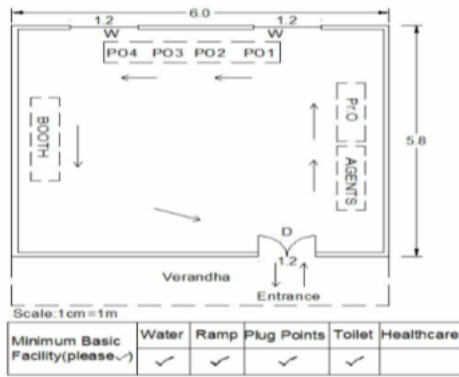

Google Map View

Polling Station Building Front View

Polling Station Front View

Cad View

Key MAP View

<p>S2 1 SXG0932814</p> <p>பெயர் : வினோத் வேலாயுதம் தந்தை பெயர்: வேலாயுதம் வீட்டு எண் : 1 வயது : 30 பாலினம் : ஆண்</p> <p style="text-align: center;">Photo is available</p>	<p>2 SXG2672319</p> <p>பெயர் : விமலா கணவர் பெயர்: கஜேந்திரன் வீட்டு எண் : சி 32 வயது : 50 பாலினம் : பெண்</p> <p style="text-align: center;">Photo is available</p>	<p>3 SXG0986604</p> <p>பெயர் : வினிஷியா தந்தை பெயர்: ராயபிள்ளை வீட்டு எண் : சி 35 மைசூர் சாலை வயது : 27 பாலினம் : பெண்</p> <p style="text-align: center;">Photo is available</p>
<p>4 NNK0758409</p> <p>பெயர் : சித்ரா கணவர் பெயர்: ரஞ்சித் குமார் வீட்டு எண் : சி 38 வயது : 31 பாலினம் : பெண்</p> <p style="text-align: center;">Photo is available</p>	<p>5 SXG2940245</p> <p>பெயர் : அ கொளஞ்சி தந்தை பெயர்: அமிர்தலிங்கம் வீட்டு எண் : சி 47 வயது : 57 பாலினம் : ஆண்</p> <p style="text-align: center;">Photo is available</p>	<p>6 SXG2946432</p> <p>பெயர் : த பூங்கொடி கணவர் பெயர்: கொளஞ்சி வீட்டு எண் : சி 47 வயது : 44 பாலினம் : பெண்</p> <p style="text-align: center;">Photo is available</p>
<p>7 SXG2946440</p> <p>பெயர் : கொ குறளமுதன் தந்தை பெயர்: கொளஞ்சி வீட்டு எண் : சி 47 வயது : 24 பாலினம் : ஆண்</p> <p style="text-align: center;">Photo is available</p>	<p>8 SXG2946457</p> <p>பெயர் : கொ உதயநிலா தந்தை பெயர்: கொளஞ்சி வீட்டு எண் : சி 47 வயது : 21 பாலினம் : பெண்</p> <p style="text-align: center;">Photo is available</p>	<p># 9 SXG0372888</p> <p>பெயர் : நீது எலிசபெத் ஆண்டனி தந்தை பெயர்: ஆண்டனி வீட்டு எண் : டி4 வயது : 33 பாலினம் : பெண்</p> <p style="text-align: center;">Photo is available</p>