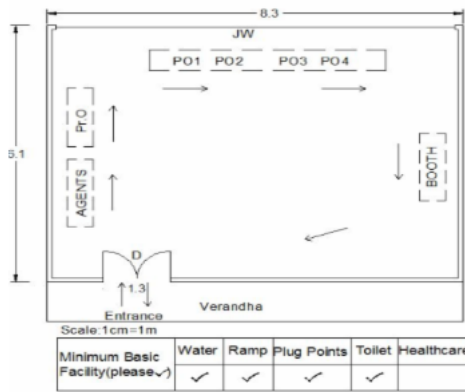

Google Map View

Polling Station Building Front View

Polling Station Front View

Cad View

Key MAP View

1 பெயர் : சரோஜா தந்தை பெயர்: ராஜாமணி வீட்டு எண் : 7B வயது : 58 பாலினம் : பெண்	SXG2249704 Photo is available	2 பெயர் : ஜமுனா கணவர் பெயர்: தனவேல் வீட்டு எண் : 10B வயது : 59 பாலினம் : பெண்	MNG2154763 Photo is available	3 பெயர் : பிரதாப்சிங் தந்தை பெயர்: கிருஷ்ணசிங் வீட்டு எண் : 14B வயது : 57 பாலினம் : ஆண்	MNG2150423 Photo is available
4 பெயர் : பானுமதி கணவர் பெயர்: ரங்கபாஷ்யம் வீட்டு எண் : B-5 வயது : 77 பாலினம் : பெண்	SXG0055665 Photo is available	5 பெயர் : இளங்கோ தந்தை பெயர்: ரங்கபாஷ்யம் வீட்டு எண் : B-5 வயது : 56 பாலினம் : ஆண்	SXG0055855 Photo is available	6 பெயர் : புவனேஸ்வரி கணவர் பெயர்: இளங்கோ வீட்டு எண் : B-5 வயது : 51 பாலினம் : பெண்	SXG0055863 Photo is available
7 பெயர் : இராஜாமணி தந்தை பெயர்: நரசிம்மன் வீட்டு எண் : B7 வயது : 60 பாலினம் : ஆண்	MNG2740561 Photo is available	8 பெயர் : மரகதவல்லி பா கணவர் பெயர்: வீரபாண்டியன் வீட்டு எண் : பி 7 வயது : 28 பாலினம் : பெண்	SXG2812014 Photo is available	9 பெயர் : வீரபாண்டியன் தந்தை பெயர்: ராஜாமணி வீட்டு எண் : B-7 வயது : 31 பாலினம் : ஆண்	SXG0665182 Photo is available
10 பெயர் : தனவேல் தந்தை பெயர்: கோவிந்தசாமி வீட்டு எண் : B10 வயது : 61 பாலினம் : ஆண்	MNG3203700 Photo is available	11 பெயர் : சஷ்மிதா தந்தை பெயர்: தனவேல் வீட்டு எண் : பி - 10 வயது : 27 பாலினம் : பெண்	SXG2633733 Photo is available	12 பெயர் : அர்ஜூன் தந்தை பெயர்: தனவேல் வீட்டு எண் : B-10 வயது : 34 பாலினம் : ஆண்	SXG0464156 Photo is available
13 பெயர் : ராகுல் ரா தந்தை பெயர்: ராமச்சந்திரன் வி வீட்டு எண் : B11 வயது : 28 பாலினம் : ஆண்	SXG0846782 Photo is available	14 பெயர் : ராமசந்திரன் தந்தை பெயர்: வைத்திலிங்கம் வீட்டு எண் : பி-11 வயது : 62 பாலினம் : ஆண்	SXG1013812 Photo is available	15 பெயர் : பரமேஸ்வரி கணவர் பெயர்: ராமசந்திரன் வீட்டு எண் : பி-11 வயது : 52 பாலினம் : பெண்	SXG1011261 Photo is available
16 பெயர் : ராக்கேஷ் தந்தை பெயர்: ராமசந்திரன் வீட்டு எண் : பி-11 வயது : 26 பாலினம் : ஆண்	SXG1011246 Photo is available	17 பெயர் : ரம்யா தந்தை பெயர்: ராமசந்திரன் வீட்டு எண் : பி-11 வயது : 25 பாலினம் : பெண்	SXG1012384 Photo is available	18 பெயர் : வசந்தி கணவர் பெயர்: தனபால் வீட்டு எண் : பீ 12 வயது : 72 பாலினம் : பெண்	SXG0787267 Photo is available
19 பெயர் : முரலிகிருஷ்ணன் தந்தை பெயர்: தேகளீசன் வீட்டு எண் : பீ 12 வயது : 48 பாலினம் : ஆண்	SXG0551986 Photo is available	20 பெயர் : சுகுணா கணவர் பெயர்: முரளி கிருஷ்ணன் வீட்டு எண் : பீ 12 வயது : 43 பாலினம் : பெண்	SXG0553974 Photo is available	21 பெயர் : கஸ்தூரிபாய் கணவர் பெயர்: பிரதாப்சிங் வீட்டு எண் : B14 வயது : 55 பாலினம் : பெண்	SXG0165605 Photo is available
22 பெயர் : தனுஷ்வீரசிங் பி தந்தை பெயர்: பிரதாப்சிங் கே வீட்டு எண் : பி - 14 வயது : 20 பாலினம் : ஆண்	SXG2896561 Photo is available	23 பெயர் : வித்யலக்ஷ்மி பாய் தந்தை பெயர்: பிரதாப்சிங் வீட்டு எண் : பி 17 வயது : 25 பாலினம் : பெண்	SXG1068733 Photo is available	24 பெயர் : உமாமகேஸ்வரி கணவர் பெயர்: கண்ணன் வீட்டு எண் : சி 10 வயது : 48 பாலினம் : பெண்	MNG2069367 Photo is available