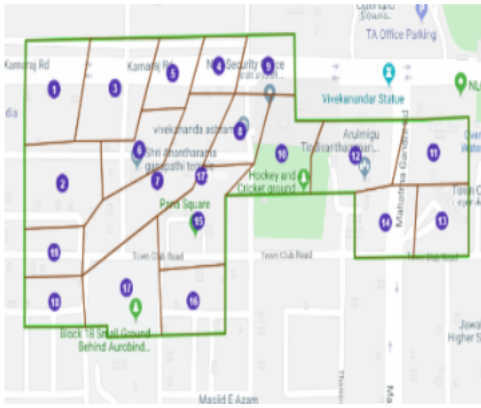

Nazri Naksha