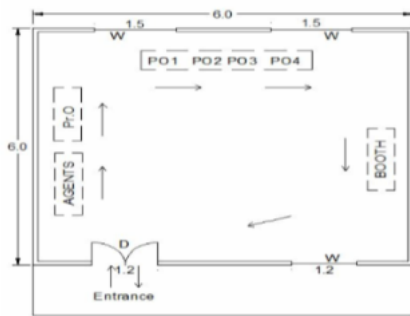

Google Map View

Polling Station Building Front View

Polling Station Front View

Cad View

Scale: 1cm=1m

Minimum Basic Facility(please)	Water	Ramp	Plug Points	Toilet	Healthcare
✓	✓	✓	✓	✓	

Key MAP View

1 பெயர் : பஷீர் சையத் தந்தை பெயர் : செய்யது வீட்டு எண் : 1 வயது : 47 பாலினம் : ஆண்	SXG0846873 Photo is available	2 பெயர் : நிஷா ப கணவர் பெயர் : பஷீர் வீட்டு எண் : 1 வயது : 44 பாலினம் : பெண்	SXG0846881 Photo is available	3 பெயர் : சரிபா பீவி கணவர் பெயர் : முஸ்தபா வீட்டு எண் : 1E வயது : 65 பாலினம் : பெண்	SXG0327213 Photo is available
4 பெயர் : முஹம்மது ரபீக் தாயின் பெயர் : சரிபா வீட்டு எண் : 1E வயது : 41 பாலினம் : ஆண்	SXG0327239 Photo is available	5 பெயர் : கோவேந்தன் தந்தை பெயர் : சுப்பரமணியன் வீட்டு எண் : 3 வயது : 35 பாலினம் : ஆண்	SXG0568048 Photo is available	6 பெயர் : சண்முகநாதன் தந்தை பெயர் : பிரபாகரன் வீட்டு எண் : 4 வயது : 28 பாலினம் : ஆண்	SXG0933101 Photo is available
7 பெயர் : மேஷாக் மனுவேல் ராம் தந்தை பெயர் : ஜொபசந்தீரன் வீட்டு எண் : 143 எக்ஸ் ஓய் டைப் வயது : 27 பாலினம் : ஆண்	SXG1048156 Photo is available	8 பெயர் : அதீரா தாயின் பெயர் : லதா வீட்டு எண் : பி 26 வயது : 24 பாலினம் : பெண்	SXG2740645 Photo is available	9 பெயர் : புகழேந்தி தந்தை பெயர் : பொய்யாமொழி வீட்டு எண் : D3 வயது : 56 பாலினம் : ஆண்	MNG2163863 Photo is available
10 பெயர் : நிவேதா தந்தை பெயர் : புகழேந்தி வீட்டு எண் : D-3 வயது : 30 பாலினம் : பெண்	SXG0665687 Photo is available	11 பெயர் : திலீபன் தந்தை பெயர் : புகழேந்தி வீட்டு எண் : டீ 3 வயது : 27 பாலினம் : ஆண்	SXG1083583 Photo is available	12 பெயர் : பிரபாகரன் தந்தை பெயர் : கோதண்டம் வீட்டு எண் : D-4 வயது : 58 பாலினம் : ஆண்	MNG3300530 Photo is available
13 பெயர் : பழனியம்மாள் கணவர் பெயர் : பிரபாகரன் வீட்டு எண் : D-4 வயது : 52 பாலினம் : பெண்	MNG3300548 Photo is available	# 14 பெயர் : அருண் குமார் மு தந்தை பெயர் : முருகானந்தம் வீட்டு எண் : D-6 வயது : 33 பாலினம் : ஆண்	SXG0568568 Photo is available	15 பெயர் : குலசேகரன் தந்தை பெயர் : இளஞ்செழியன் வீட்டு எண் : D7 வயது : 31 பாலினம் : ஆண்	SXG0568873 Photo is available
16 பெயர் : இளஞ்செழியன் தந்தை பெயர் : கலியபெருமாள் வீட்டு எண் : D-7 வயது : 59 பாலினம் : ஆண்	MNG2756252 Photo is available	17 பெயர் : சாந்தி கணவர் பெயர் : இளஞ்செழியன் வீட்டு எண் : D-7 வயது : 54 பாலினம் : பெண்	MNG2756195 Photo is available	18 பெயர் : ஸ்ரி ஆர்த்தி பிஎம் கணவர் பெயர் : குலசேகரன் இ வீட்டு எண் : டி-7 வயது : 31 பாலினம் : பெண்	SXG2926970 Photo is available
19 பெயர் : காவ்யா தந்தை பெயர் : இளஞ்செழியன் வீட்டு எண் : டீ-7 வயது : 26 பாலினம் : பெண்	SXG0998617 Photo is available	# 20 பெயர் : குறிஞ்சிச்செல்வன் ராமலிங்கம் தந்தை பெயர் : இராமலிங்கம் வீட்டு எண் : D9 வயது : 62 பாலினம் : ஆண்	MNG3205341 Photo is available	# 21 பெயர் : சீதா குறிஞ்சிச்செல்வன் கணவர் பெயர் : குறிஞ்சிச்செல்வன் வீட்டு எண் : D9 வயது : 53 பாலினம் : பெண்	MNG3205333 Photo is available
22 பெயர் : ராம்குமார் தந்தை பெயர் : குறிஞ்சிச்செல்வன் வீட்டு எண் : D9 வயது : 29 பாலினம் : ஆண்	SXG0847046 Photo is available	#2 23 பெயர் : அர்ச்சுனா குரீ தந்தை பெயர் : குறிஞ்சிச்செல்வன் வீட்டு எண் : D-9 வயது : 32 பாலினம் : பெண்	SXG0665679 Photo is available	24 பெயர் : சசிதரன் தந்தை பெயர் : பூந்தரன் வீட்டு எண் : D-13 வயது : 62 பாலினம் : ஆண்	MNG2109502 Photo is available
25 பெயர் : இராணி அபஸ்ரா கணவர் பெயர் : சசிதரன் வீட்டு எண் : D-13 வயது : 56 பாலினம் : பெண்	MNG2109494 Photo is available	26 பெயர் : சரத் தந்தை பெயர் : சசிதரன் வீட்டு எண் : D-13 வயது : 35 பாலினம் : ஆண்	SXG0154435 Photo is available	27 பெயர் : ருஜிதா தந்தை பெயர் : சசிதரன் வீட்டு எண் : D-13 வயது : 29 பாலினம் : பெண்	SXG0791327 Photo is available
28 பெயர் : இமயவரம்பன் தந்தை பெயர் : கலியபெருமாள் வீட்டு எண் : D14 வயது : 63 பாலினம் : ஆண்	MNG2756203 Photo is available	29 பெயர் : கலையரசன் தந்தை பெயர் : இமயவரம்பன் வீட்டு எண் : D14 வயது : 33 பாலினம் : ஆண்	SXG0568865 Photo is available	30 பெயர் : ஜெயபாரதி கணவர் பெயர் : இமயவரம்பன் வீட்டு எண் : D-14 வயது : 57 பாலினம் : பெண்	MNG3347473 Photo is available