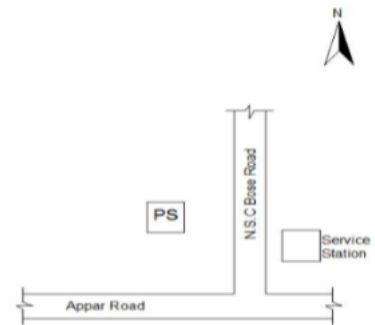

Key MAP View