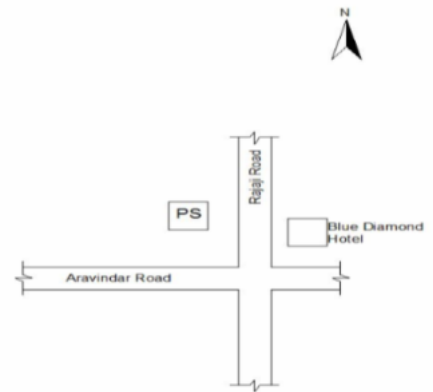

Google Map View

Polling Station Building Front View

Polling Station Front View

Cad View

Scale: 1cm=1m

Minimum Basic Facility (please ✓)	Water	Ramp	Plug Points	Toilet	Healthcare
✓	✓	✓	✓	✓	

Key MAP View

சட்டமன்றத் தொகுதியின் எண் மற்றும் பெயர் : 153-நெய்வேலி பிரிவு எண் மற்றும் பெயர் 1-நெய்வேலி (ந), பாம்பே கிரசண்ட்