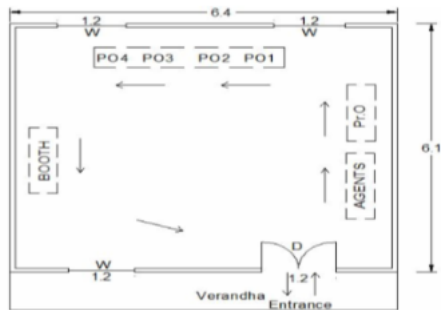

Google Map View

Polling Station Building Front View

Polling Station Front View

Cad View

Scale: 1cm=1m

Minimum Basic Facility (please ✓)	Water	Ramp	Plug Points	Toilet	Healthcare
✓	✓	✓	✓	✓	

Key MAP View

சட்டமன்றத் தொகுதியின் எண் மற்றும் பெயர் : 153-நெய்வேலி பிரிவு எண் மற்றும் பெயர் 1-நெய்வேலி (ந), பாம்பே கிரசண்ட்