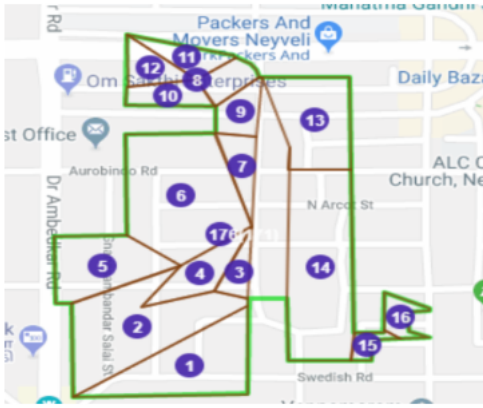

**3. வாக்குச் சாவடியின் விவரங்கள்**

<p><b>வாக்குச் சாவடியின் எண் மற்றும் பெயர் :</b></p> <p>189 - ஸ்ரீ அரவிந்தர் மெட்ரிக்குலேஷன் மேல்நிலைப்பள்ளி , வடக்கு பக்க கட்டிடம் வடக்கு பக்க மேற்குப்பார்த்த அறை , வட்டம் 19 நெய்வேலி நகரியம் - 607801</p> <p><b>வாக்குச் சாவடியின் முகவரி :</b></p> <p>ஸ்ரீ அரவிந்தர் மெட்ரிக்குலேஷன் மேல்நிலைப்பள்ளி, வட்டம் 19 நெய்வேலி நகரியம் - 607801</p>	<p><b>வாக்குச் சாவடியின் வகைப்பாடு (ஆண்/பெண்/பொது)</b></p> <p><b>துணை வாக்குச் சாவடிகளின் எண்ணிக்கை :</b></p>	<p><b>பொது</b></p> <p style="font-size: 24px;">0</p>
--	---	--

Google Map View

Polling Station Building Front View

Polling Station Front View

Cad View

Scale: 1cm=1m

Minimum Basic Facility (please ✓)	Water	Ramp	Plug Points	Toilet	Healthcare
✓	✓	✓	✓	✓	

Key MAP View

சட்டமன்றத் தொகுதியின் எண் மற்றும் பெயர் : 153-நெய்வேலி பிரிவு எண் மற்றும் பெயர் 1-நெய்வேலி (ந), பாம்பே கிரசண்ட்