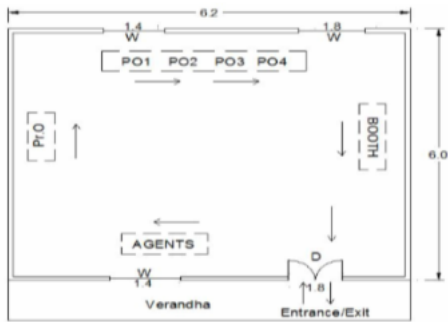

Google Map View

Polling Station Building Front View

Polling Station Front View

Cad View

Key MAP View

1 பெயர் : உஷா குமாரி கணவர் பெயர்: பாலசுப்ரமணியன் வீட்டு எண் : 1 வயது : 52 பாலினம் : பெண் Photo is available	SXG0906644	2 பெயர் : உமா இதரர் பெயர்: ராஜத்தின் வீட்டு எண் : 1 வயது : 42 பாலினம் : பெண் Photo is available	SXG0906743	3 பெயர் : ருபைதா பானு தாயின் பெயர்: பாத்திமா பேகம் வீட்டு எண் : 1 வயது : 34 பாலினம் : பெண் Photo is available	SXG0906685
4 பெயர் : ராமு தந்தை பெயர்: அங்கமுத்து வீட்டு எண் : 1-1 வயது : 46 பாலினம் : ஆண் Photo is available	MNG2230456	5 பெயர் : ராஜ்குமார் தந்தை பெயர்: ராதாமணி வீட்டு எண் : 1-9 வயது : 38 பாலினம் : ஆண் Photo is available	SXG0258798	6 பெயர் : அமலோர்பவமேரி கணவர் பெயர்: ஸ்டீபன் வீட்டு எண் : 1E வயது : 79 பாலினம் : பெண் Photo is available	SXG0328831
7 பெயர் : சுசீலா கணவர் பெயர்: சுப்பையன் வீட்டு எண் : 1E வயது : 60 பாலினம் : பெண் Photo is available	SXG0758961	8 பெயர் : செந்தமிழ்செல்வி கணவர் பெயர்: பாண்டியன் வீட்டு எண் : 1E வயது : 52 பாலினம் : பெண் Photo is available	SXG2284842	9 பெயர் : பெரியம்மாள் கணவர் பெயர்: பச்சமுத்து வீட்டு எண் : 1E வயது : 45 பாலினம் : பெண் Photo is available	SXG0758987
10 பெயர் : பாத்திமா பி கணவர் பெயர்: முகமது முஸ்தப்பா வீட்டு எண் : 1E வயது : 44 பாலினம் : பெண் Photo is available	SXG0758938	11 பெயர் : தனலட்சுமி தந்தை பெயர்: கணபதி வீட்டு எண் : 1E வயது : 36 பாலினம் : பெண் Photo is available	SXG0328765	12 பெயர் : கணேஷ்மூர்த்தி தந்தை பெயர்: கணபதி வீட்டு எண் : 1E வயது : 35 பாலினம் : ஆண் Photo is available	SXG0328823
13 பெயர் : ரகு தந்தை பெயர்: பழனி வீட்டு எண் : 2-1 வயது : 65 பாலினம் : ஆண் Photo is available	MNG2753317	14 பெயர் : மாலதி தந்தை பெயர்: காந்தி வீட்டு எண் : 3 வயது : 44 பாலினம் : பெண் Photo is available	MNG1191030	15 பெயர் : பிராங்கிலின் தந்தை பெயர்: ஏசுதாஸ் வீட்டு எண் : 5 வயது : 41 பாலினம் : ஆண் Photo is available	SXG0065581
16 பெயர் : தனவள்ளி தந்தை பெயர்: கணேசன் வீட்டு எண் : 5 வயது : 38 பாலினம் : பெண் Photo is available	SXG0258780	17 பெயர் : கயற்கன்னி கணவர் பெயர்: மகாலிங்கம் வீட்டு எண் : 11 வயது : 59 பாலினம் : பெண் Photo is available	MNG2761161	18 பெயர் : கருணாநிதி தந்தை பெயர்: கண்ணன் வீட்டு எண் : 12-2 வயது : 74 பாலினம் : ஆண் Photo is available	SXG2284891
19 பெயர் : காவேரி கணவர் பெயர்: கருணாநிதி வீட்டு எண் : 12-2 வயது : 66 பாலினம் : பெண் Photo is available	SXG2284909	20 பெயர் : துரை தந்தை பெயர்: கிருஷ்ணன் வீட்டு எண் : 13-1 வயது : 62 பாலினம் : ஆண் Photo is available	SXG2284917	21 பெயர் : கோவிந்தம்மாள் கணவர் பெயர்: துரை வீட்டு எண் : 13-1 வயது : 54 பாலினம் : பெண் Photo is available	SXG2284925
22 பெயர் : முருகன் தந்தை பெயர்: கிட்டான் வீட்டு எண் : 14-1 வயது : 59 பாலினம் : ஆண் Photo is available	SXG2284941	23 பெயர் : அழகேஸ்வரி கணவர் பெயர்: முருகன் வீட்டு எண் : 14-1 வயது : 49 பாலினம் : பெண் Photo is available	SXG2284958	24 பெயர் : சின்னப்பொண்ணு கணவர் பெயர்: மணிப்பட்டு வீட்டு எண் : 15 வயது : 54 பாலினம் : பெண் Photo is available	SXG2284974
25 பெயர் : காளீஸ்வரி தந்தை பெயர்: மாரி வீட்டு எண் : 15-2 வயது : 42 பாலினம் : பெண் Photo is available	MNG2753051	26 பெயர் : கருப்பையா தந்தை பெயர்: சுப்பையா வீட்டு எண் : 16-1 வயது : 70 பாலினம் : ஆண் Photo is available	SXG2284982	27 பெயர் : விஜயகுமாரி கணவர் பெயர்: கருப்பையா வீட்டு எண் : 16-1 வயது : 61 பாலினம் : பெண் Photo is available	SXG2284990
28 பெயர் : பாத்திமாவீலி கணவர் பெயர்: ராஜமுகமது வீட்டு எண் : 17 வயது : 54 பாலினம் : பெண் Photo is available	SXG0259168	29 பெயர் : நீலாவதி கணவர் பெயர்: தங்கவேல் வீட்டு எண் : 18 வயது : 62 பாலினம் : பெண் Photo is available	SXG2285021	30 பெயர் : ஆனந்தமுருகன் தந்தை பெயர்: தங்கவேல் வீட்டு எண் : 18 வயது : 49 பாலினம் : ஆண் Photo is available	SXG2285039