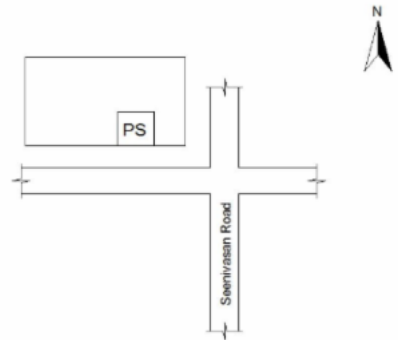

Google Map View

Polling Station Building Front View

Polling Station Front View

Cad View

Key MAP View

1 பெயர் : உஷா குமாரி கணவர் பெயர்: பாலசுப்ரமணியன் வீட்டு எண் : 1 வயது : 52 பாலினம் : பெண் Photo is available	SXG0906644	2 பெயர் : உமா இதரர் பெயர்: ராஜத்தின் வீட்டு எண் : 1 வயது : 42 பாலினம் : பெண் Photo is available	SXG0906743	3 பெயர் : ருபைதா பானு தாயின் பெயர்: பாத்திமா பேகம் வீட்டு எண் : 1 வயது : 34 பாலினம் : பெண் Photo is available	SXG0906685
4 பெயர் : ராமு தந்தை பெயர்: அங்கமுத்து வீட்டு எண் : 1-1 வயது : 46 பாலினம் : ஆண் Photo is available	MNG2230456	5 பெயர் : ராஜ்குமார் தந்தை பெயர்: ராதாமணி வீட்டு எண் : 1-9 வயது : 38 பாலினம் : ஆண் Photo is available	SXG0258798	6 பெயர் : அமலோர்பவமேரி கணவர் பெயர்: ஸ்டீபன் வீட்டு எண் : 1E வயது : 79 பாலினம் : பெண் Photo is available	SXG0328831
7 பெயர் : சுசீலா கணவர் பெயர்: சுப்பையன் வீட்டு எண் : 1E வயது : 60 பாலினம் : பெண் Photo is available	SXG0758961	8 பெயர் : செந்தமிழ்செல்வி கணவர் பெயர்: பாண்டியன் வீட்டு எண் : 1E வயது : 52 பாலினம் : பெண் Photo is available	SXG2284842	9 பெயர் : பெரியம்மாள் கணவர் பெயர்: பச்சமுத்து வீட்டு எண் : 1E வயது : 45 பாலினம் : பெண் Photo is available	SXG0758987
10 பெயர் : பாத்திமா பி கணவர் பெயர்: முகமது முஸ்தப்பா வீட்டு எண் : 1E வயது : 44 பாலினம் : பெண் Photo is available	SXG0758938	11 பெயர் : தனலட்சுமி தந்தை பெயர்: கணபதி வீட்டு எண் : 1E வயது : 36 பாலினம் : பெண் Photo is available	SXG0328765	12 பெயர் : கணேஷ்மூர்த்தி தந்தை பெயர்: கணபதி வீட்டு எண் : 1E வயது : 35 பாலினம் : ஆண் Photo is available	SXG0328823
13 பெயர் : ரகு தந்தை பெயர்: பழனி வீட்டு எண் : 2-1 வயது : 65 பாலினம் : ஆண் Photo is available	MNG2753317	14 பெயர் : மாலதி தந்தை பெயர்: காந்தி வீட்டு எண் : 3 வயது : 44 பாலினம் : பெண் Photo is available	MNG1191030	15 பெயர் : பிராங்கிலின் தந்தை பெயர்: ஏசுதாஸ் வீட்டு எண் : 5 வயது : 41 பாலினம் : ஆண் Photo is available	SXG0065581
16 பெயர் : தனவள்ளி தந்தை பெயர்: கணேசன் வீட்டு எண் : 5 வயது : 38 பாலினம் : பெண் Photo is available	SXG0258780	17 பெயர் : கயற்கன்னி கணவர் பெயர்: மகாலிங்கம் வீட்டு எண் : 11 வயது : 59 பாலினம் : பெண் Photo is available	MNG2761161	18 பெயர் : கருணாநிதி தந்தை பெயர்: கண்ணன் வீட்டு எண் : 12-2 வயது : 74 பாலினம் : ஆண் Photo is available	SXG2284891
19 பெயர் : காவேரி கணவர் பெயர்: கருணாநிதி வீட்டு எண் : 12-2 வயது : 66 பாலினம் : பெண் Photo is available	SXG2284909	20 பெயர் : துரை தந்தை பெயர்: கிருஷ்ணன் வீட்டு எண் : 13-1 வயது : 62 பாலினம் : ஆண் Photo is available	SXG2284917	21 பெயர் : கோவிந்தம்மாள் கணவர் பெயர்: துரை வீட்டு எண் : 13-1 வயது : 54 பாலினம் : பெண் Photo is available	SXG2284925
22 பெயர் : முருகன் தந்தை பெயர்: கிட்டான் வீட்டு எண் : 14-1 வயது : 59 பாலினம் : ஆண் Photo is available	SXG2284941	23 பெயர் : அழகேஸ்வரி கணவர் பெயர்: முருகன் வீட்டு எண் : 14-1 வயது : 49 பாலினம் : பெண் Photo is available	SXG2284958	24 பெயர் : சின்னப்பொண்ணு கணவர் பெயர்: மணிப்பட்டு வீட்டு எண் : 15 வயது : 54 பாலினம் : பெண் Photo is available	SXG2284974
25 பெயர் : காளீஸ்வரி தந்தை பெயர்: மாரி வீட்டு எண் : 15-2 வயது : 42 பாலினம் : பெண் Photo is available	MNG2753051	26 பெயர் : கருப்பையா தந்தை பெயர்: சுப்பையா வீட்டு எண் : 16-1 வயது : 70 பாலினம் : ஆண் Photo is available	SXG2284982	27 பெயர் : விஜயகுமாரி கணவர் பெயர்: கருப்பையா வீட்டு எண் : 16-1 வயது : 61 பாலினம் : பெண் Photo is available	SXG2284990
28 பெயர் : பாத்திமாவீலி கணவர் பெயர்: ராஜமுகமது வீட்டு எண் : 17 வயது : 54 பாலினம் : பெண் Photo is available	SXG0259168	29 பெயர் : நீலாவதி கணவர் பெயர்: தங்கவேல் வீட்டு எண் : 18 வயது : 62 பாலினம் : பெண் Photo is available	SXG2285021	30 பெயர் : ஆனந்தமுருகன் தந்தை பெயர்: தங்கவேல் வீட்டு எண் : 18 வயது : 49 பாலினம் : ஆண் Photo is available	SXG2285039