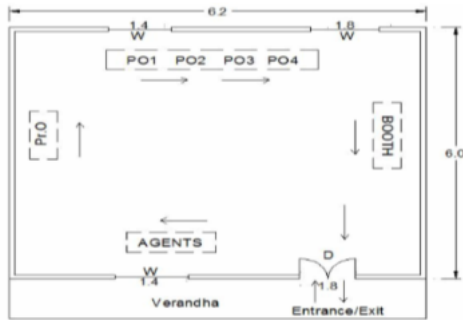

Google Map View

Polling Station Building Front View

Polling Station Front View

Cad View

Scale: 1cm=1m

Minimum Basic Facility(please ✓)	Water	Ramp	Plug Points	Toilet	Healthcare
✓	✓	✓	✓	✓	

Key MAP View

1 பெயர் : அழகேசன் தந்தை பெயர்: சடையாண்டி வீட்டு எண் : 1 வயது : 40 பாலினம் : ஆண் Photo is available	SXG0066407	2 பெயர் : கலைச்செல்வி தந்தை பெயர்: வரதராஜன் வீட்டு எண் : 1 வயது : 32 பாலினம் : பெண் Photo is available	SXG0933630	3 பெயர் : கம்சலா கணவர் பெயர்: காத்தவராயன் வீட்டு எண் : 1A வயது : 60 பாலினம் : பெண் Photo is available	MNG1950179
4 பெயர் : செல்வன் தந்தை பெயர்: சிவலிங்கம் வீட்டு எண் : 1E வயது : 64 பாலினம் : ஆண் Photo is available	SXG0466847	5 பெயர் : ஏகாம்பரம் தந்தை பெயர்: பாலகிருஷ்ணன் வீட்டு எண் : 1E வயது : 64 பாலினம் : ஆண் Photo is available	SXG0328526	6 பெயர் : சரோஜா கணவர் பெயர்: ஏகாம்பரம் வீட்டு எண் : 1E வயது : 59 பாலினம் : பெண் Photo is available	SXG0328534
7 பெயர் : ராஜா தந்தை பெயர்: மணி வீட்டு எண் : 1E வயது : 59 பாலினம் : ஆண் Photo is available	SXG0374728	8 பெயர் : சுந்தரவடிவேலு தந்தை பெயர்: குஞ்சுபிள்ளை வீட்டு எண் : 1E வயது : 59 பாலினம் : ஆண் Photo is available	SXG0467092	9 பெயர் : திருமுகம் தந்தை பெயர்: ஆண்டியப்பன் வீட்டு எண் : 1E வயது : 58 பாலினம் : ஆண் Photo is available	SXG0328583
10 பெயர் : கலையரசி கணவர் பெயர்: சுந்தரவடிவேலு வீட்டு எண் : 1E வயது : 54 பாலினம் : பெண் Photo is available	SXG0466839	11 பெயர் : லட்சுமி கணவர் பெயர்: முனுசாமி வீட்டு எண் : 1E வயது : 44 பாலினம் : பெண் Photo is available	SXG0328641	12 பெயர் : கற்பகம் கணவர் பெயர்: முருகேசன் வீட்டு எண் : 1E வயது : 44 பாலினம் : பெண் Photo is available	SXG0328591
13 பெயர் : ஆனந்தி கணவர் பெயர்: ராஜேந்திரன் வீட்டு எண் : 1E வயது : 40 பாலினம் : பெண் Photo is available	SXG0716647	14 பெயர் : வெங்கடேசன் தந்தை பெயர்: லட்சுமணன் வீட்டு எண் : 1E வயது : 36 பாலினம் : ஆண் Photo is available	SXG0374751	15 பெயர் : ஜான் பிட்ரிக் தந்தை பெயர்: இருதயராஜ் வீட்டு எண் : 1E வயது : 35 பாலினம் : ஆண் Photo is available	SXG0467613
16 பெயர் : ஆரோக்கியதாஸ் தந்தை பெயர்: சந்தானம் வீட்டு எண் : 2 வயது : 58 பாலினம் : ஆண் Photo is available	SXG2288777	17 பெயர் : அலிஸ்கிரேஸ் கணவர் பெயர்: ஆரோக்கியதாஸ் வீட்டு எண் : 2 வயது : 55 பாலினம் : பெண் Photo is available	SXG2288785	18 பெயர் : வின்சென்ட் தந்தை பெயர்: சந்தானம் வீட்டு எண் : 2 வயது : 54 பாலினம் : ஆண் Photo is available	SXG2288793
19 பெயர் : கரோலின் கணவர் பெயர்: வின்சென்ட் வீட்டு எண் : 2 வயது : 45 பாலினம் : பெண் Photo is available	MNG1417583	20 பெயர் : ஆபேல் தந்தை பெயர்: ஆரோக்கியதாஸ் வீட்டு எண் : 2 வயது : 29 பாலினம் : ஆண் Photo is available	SXG0759191	21 பெயர் : வீமா ரோஸ்லீன் மேரி தந்தை பெயர்: ஆரோக்கிய தாஸ் வீட்டு எண் : 2A வயது : 32 பாலினம் : பெண் Photo is available	SXG0668467
22 பெயர் : சாருகா பூர் தந்தை பெயர்: செல்வகுமார் வீட்டு எண் : 2 ஏ வயது : 25 பாலினம் : பெண் Photo is available	SXG1075688	23 பெயர் : எஸ்தர் தந்தை பெயர்: வின்சென்ட் வீட்டு எண் : 2பீ வயது : 26 பாலினம் : பெண் Photo is available	SXG2735157	24 பெயர் : கிருஷ்ணன் தந்தை பெயர்: நடராஜி வீட்டு எண் : 3 வயது : 43 பாலினம் : ஆண் Photo is available	SXG0466763
25 பெயர் : சாந்தி கணவர் பெயர்: கிருஷ்ணன் வீட்டு எண் : 3 வயது : 40 பாலினம் : பெண் Photo is available	SXG0466755	26 பெயர் : நந்தகுமார் கி தந்தை பெயர்: கிருஷ்ணன் எம் வீட்டு எண் : 3 வயது : 22 பாலினம் : ஆண் Photo is available	SXG2813335	27 பெயர் : ராஜலட்சுமி கணவர் பெயர்: வையாபுரி வீட்டு எண் : 6 வயது : 68 பாலினம் : பெண் Photo is available	SXG2288819
28 பெயர் : ஜெயசுதா தந்தை பெயர்: வையாபுரி வீட்டு எண் : 6 வயது : 35 பாலினம் : பெண் Photo is available	SXG0792606	29 பெயர் : சண்முகம் தந்தை பெயர்: ராஜி வீட்டு எண் : 8 வயது : 56 பாலினம் : ஆண் Photo is available	MNG1377316	30 பெயர் : விஜலட்சுமி கணவர் பெயர்: சண்முகம் வீட்டு எண் : 8 வயது : 53 பாலினம் : பெண் Photo is available	MNG1394493