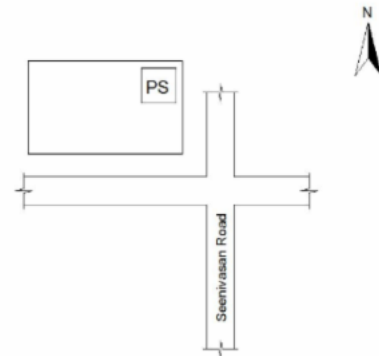

Google Map View

Polling Station Building Front View

Polling Station Front View

Cad View

Scale: 1cm=1m

Minimum Basic Facility(please ✓)	Water	Ramp	Plug Points	Toilet	Healthcare
✓	✓	✓	✓	✓	

Key MAP View

1 பெயர் : அழகேசன் தந்தை பெயர்: சடையாண்டி வீட்டு எண் : 1 வயது : 40 பாலினம் : ஆண் Photo is available	SXG0066407	2 பெயர் : கலைச்செல்வி தந்தை பெயர்: வரதராஜன் வீட்டு எண் : 1 வயது : 32 பாலினம் : பெண் Photo is available	SXG0933630	3 பெயர் : கம்சலா கணவர் பெயர்: காத்தவராயன் வீட்டு எண் : 1A வயது : 60 பாலினம் : பெண் Photo is available	MNG1950179
4 பெயர் : செல்வன் தந்தை பெயர்: சிவலிங்கம் வீட்டு எண் : 1E வயது : 64 பாலினம் : ஆண் Photo is available	SXG0466847	5 பெயர் : ஏகாம்பரம் தந்தை பெயர்: பாலகிருஷ்ணன் வீட்டு எண் : 1E வயது : 64 பாலினம் : ஆண் Photo is available	SXG0328526	6 பெயர் : சரோஜா கணவர் பெயர்: ஏகாம்பரம் வீட்டு எண் : 1E வயது : 59 பாலினம் : பெண் Photo is available	SXG0328534
7 பெயர் : ராஜா தந்தை பெயர்: மணி வீட்டு எண் : 1E வயது : 59 பாலினம் : ஆண் Photo is available	SXG0374728	8 பெயர் : சுந்தரவடிவேலு தந்தை பெயர்: குஞ்சுபிள்ளை வீட்டு எண் : 1E வயது : 59 பாலினம் : ஆண் Photo is available	SXG0467092	9 பெயர் : திருமுகம் தந்தை பெயர்: ஆண்டியப்பன் வீட்டு எண் : 1E வயது : 58 பாலினம் : ஆண் Photo is available	SXG0328583
10 பெயர் : கலையரசி கணவர் பெயர்: சுந்தரவடிவேலு வீட்டு எண் : 1E வயது : 54 பாலினம் : பெண் Photo is available	SXG0466839	11 பெயர் : லட்சுமி கணவர் பெயர்: முனுசாமி வீட்டு எண் : 1E வயது : 44 பாலினம் : பெண் Photo is available	SXG0328641	12 பெயர் : கற்பகம் கணவர் பெயர்: முருகேசன் வீட்டு எண் : 1E வயது : 44 பாலினம் : பெண் Photo is available	SXG0328591
13 பெயர் : ஆனந்தி கணவர் பெயர்: ராஜேந்திரன் வீட்டு எண் : 1E வயது : 40 பாலினம் : பெண் Photo is available	SXG0716647	14 பெயர் : வெங்கடேசன் தந்தை பெயர்: லட்சுமணன் வீட்டு எண் : 1E வயது : 36 பாலினம் : ஆண் Photo is available	SXG0374751	15 பெயர் : ஜான் பிட்ரிக் தந்தை பெயர்: இருதயராஜ் வீட்டு எண் : 1E வயது : 35 பாலினம் : ஆண் Photo is available	SXG0467613
16 பெயர் : ஆரோக்கியதாஸ் தந்தை பெயர்: சந்தானம் வீட்டு எண் : 2 வயது : 58 பாலினம் : ஆண் Photo is available	SXG2288777	17 பெயர் : அலிஸ்கிரேஸ் கணவர் பெயர்: ஆரோக்கியதாஸ் வீட்டு எண் : 2 வயது : 55 பாலினம் : பெண் Photo is available	SXG2288785	18 பெயர் : வின்சென்ட் தந்தை பெயர்: சந்தானம் வீட்டு எண் : 2 வயது : 54 பாலினம் : ஆண் Photo is available	SXG2288793
19 பெயர் : கரோலின் கணவர் பெயர்: வின்சென்ட் வீட்டு எண் : 2 வயது : 45 பாலினம் : பெண் Photo is available	MNG1417583	20 பெயர் : ஆபேல் தந்தை பெயர்: ஆரோக்கியதாஸ் வீட்டு எண் : 2 வயது : 29 பாலினம் : ஆண் Photo is available	SXG0759191	21 பெயர் : வீமா ரோஸ்லீன் மேரி தந்தை பெயர்: ஆரோக்கிய தாஸ் வீட்டு எண் : 2A வயது : 32 பாலினம் : பெண் Photo is available	SXG0668467
22 பெயர் : சாருகா பூர் தந்தை பெயர்: செல்வகுமார் வீட்டு எண் : 2 ஏ வயது : 25 பாலினம் : பெண் Photo is available	SXG1075688	23 பெயர் : எஸ்தர் தந்தை பெயர்: வின்சென்ட் வீட்டு எண் : 2பீ வயது : 26 பாலினம் : பெண் Photo is available	SXG2735157	24 பெயர் : கிருஷ்ணன் தந்தை பெயர்: நடராஜி வீட்டு எண் : 3 வயது : 43 பாலினம் : ஆண் Photo is available	SXG0466763
25 பெயர் : சாந்தி கணவர் பெயர்: கிருஷ்ணன் வீட்டு எண் : 3 வயது : 40 பாலினம் : பெண் Photo is available	SXG0466755	26 பெயர் : நந்தகுமார் கி தந்தை பெயர்: கிருஷ்ணன் எம் வீட்டு எண் : 3 வயது : 22 பாலினம் : ஆண் Photo is available	SXG2813335	27 பெயர் : ராஜலட்சுமி கணவர் பெயர்: வையாபுரி வீட்டு எண் : 6 வயது : 68 பாலினம் : பெண் Photo is available	SXG2288819
28 பெயர் : ஜெயசுதா தந்தை பெயர்: வையாபுரி வீட்டு எண் : 6 வயது : 35 பாலினம் : பெண் Photo is available	SXG0792606	29 பெயர் : சண்முகம் தந்தை பெயர்: ராஜி வீட்டு எண் : 8 வயது : 56 பாலினம் : ஆண் Photo is available	MNG1377316	30 பெயர் : விஜலட்சுமி கணவர் பெயர்: சண்முகம் வீட்டு எண் : 8 வயது : 53 பாலினம் : பெண் Photo is available	MNG1394493