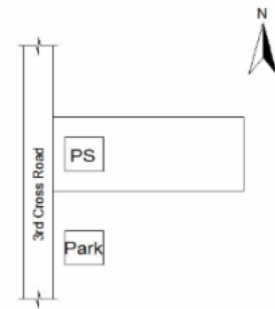

Google Map View

Polling Station Building Front View

Polling Station Front View

Cad View

Key MAP View

சட்டமன்றத் தொகுதியின் எண் மற்றும் பெயர் : 153-நெய்வேலி
பிரிவு எண் மற்றும் பெயர் 1-நெய்வேலி (ந), ஹாஸ்டல் டைப் (வட்டம் 22)