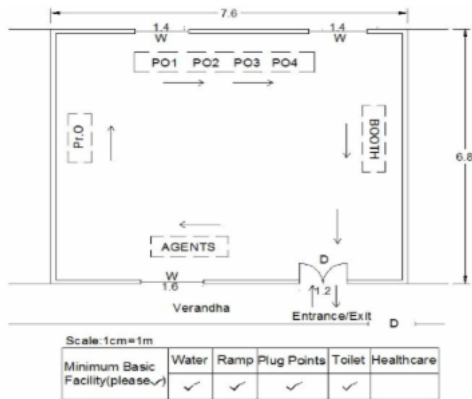

Google Map View

Polling Station Building Front View

Polling Station Front View

Cad View

Key MAP View

சட்டமன்றத் தொகுதியின் எண் மற்றும் பெயர் : 153-நெய்வேலி
பிரிவு எண் மற்றும் பெயர் 1-நெய்வேலி (ந), ஹாஸ்டல் டைப் (வட்டம் 22)