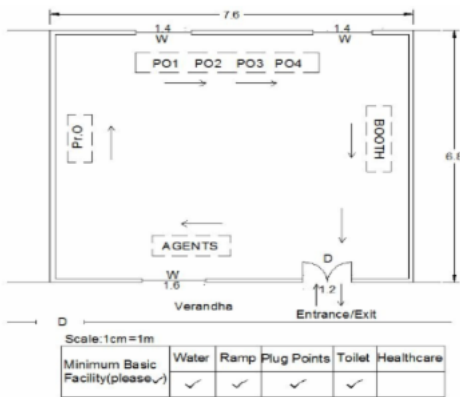

Google Map View

Polling Station Building Front View

Polling Station Front View

Cad View

Key MAP View

பிரிவு எண் மற்றும் பெயர் 1-நெய்வேலி (ந), ஹாஸ்டல் டைப் (வட்டம் 22 பகுதி 1)

1 பெயர் : ஓவியபிரியா அ தந்தை பெயர்: அண்ணாதுரை சி வீட்டு எண் : பி -2 ஹாஸ்டல் டைப் வயது : 24 பாலினம் : பெண்	SXG2742856 Photo is available	2 பெயர் : சொர்ணா கணவர் பெயர்: சரவணன் வீட்டு எண் : 29-F வயது : 27 பாலினம் : பெண்	SXG0961466 Photo is available	3 பெயர் : ஆஷாறோஸ் கணவர் பெயர்: ஜஸ்டின் பிரபு வீட்டு எண் : 32 வயது : 38 பாலினம் : பெண்	SXG1063569 Photo is available
4 பெயர் : தேவி கணவர் பெயர்: அருணாசலம் வீட்டு எண் : 53/ஏ, டைப் -1, 4வது குறுக்கு வயது : 28 பாலினம் : பெண்	SXG3021268 Photo is available	5 பெயர் : புவனேஸ்வரி கணவர் பெயர்: சந்தோஷ்குமார் வீட்டு எண் : 61 le வயது : 30 பாலினம் : பெண்	SXG1029123 Photo is available	6 பெயர் : பாமாகிறிஸ்டி ரா கணவர் பெயர்: ஸ்டீபன் வீட்டு எண் : 119-எ வயது : 51 பாலினம் : பெண்	MNG3260726 Photo is available
7 பெயர் : ஆல்ஜின் பிரைஸ் தந்தை பெயர்: ஸ்டீபன் வீட்டு எண் : 119 -எ வயது : 26 பாலினம் : ஆண்	SXG0972638 Photo is available	8 பெயர் : ஆஸ்லின் பிரைஸ் தந்தை பெயர்: ஸ்டீபன் வீட்டு எண் : 119-எ வயது : 24 பாலினம் : பெண்	SXG2634558 Photo is available	9 பெயர் : மகாலட்சுமி தந்தை பெயர்: முனியாண்டி வீட்டு எண் : 145-D வயது : 38 பாலினம் : பெண்	SXG0933770 Photo is available
10 பெயர் : அபிஷேக் மு தந்தை பெயர்: த முருகன் வீட்டு எண் : 145 டி வயது : 20 பாலினம் : ஆண்	SXG2934131 Photo is available	#2 11 பெயர் : ராஜாமணி வை கணவர் பெயர்: வைத்திலிங்கம் வீட்டு எண் : 175D வயது : 61 பாலினம் : பெண்	MNG3210572 Photo is available	12 பெயர் : புருஷோத்தமன் தந்தை பெயர்: மோகன் குமார் வீட்டு எண் : 179/ஏ வயது : 24 பாலினம் : ஆண்	SXG2778413 Photo is available
13 பெயர் : பெருமாள் தந்தை பெயர்: கிருஷ்ணன் வீட்டு எண் : 184,ஏ வயது : 56 பாலினம் : ஆண்	SXG2297661 Photo is available	14 பெயர் : தனலக்ஷ்மி கணவர் பெயர்: முரளிகிருஷ்ணன் வீட்டு எண் : 343/le வயது : 31 பாலினம் : பெண்	SXG2778330 Photo is available	15 பெயர் : ஸ்டீபன் தந்தை பெயர்: பால்ராஜ் வீட்டு எண் : எண் 119ஏ வயது : 55 பாலினம் : ஆண்	MNG3260742 Photo is available