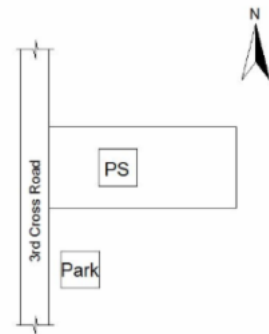

Key MAP View