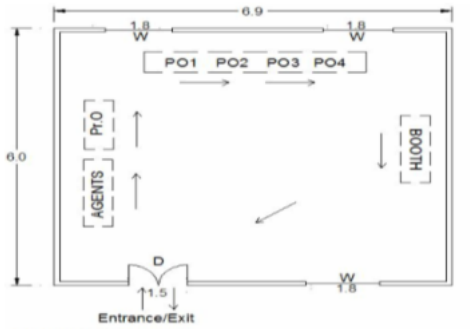

Google Map View

Polling Station Building Front View

Polling Station Front View

Cad View

Scale: 1cm=1m

Minimum Basic Facility(please)	Water	Ramp	Plug Points	Toilet	Healthcare
	✓	✓	✓	✓	

Key MAP View

சட்டமன்றத் தொகுதியின் எண் மற்றும் பெயர் : 153-நெய்வேலி
பிரிவு எண் மற்றும் பெயர் 1-நெய்வேலி (ந), சந்தைமேடு திடீர்குப்பம்