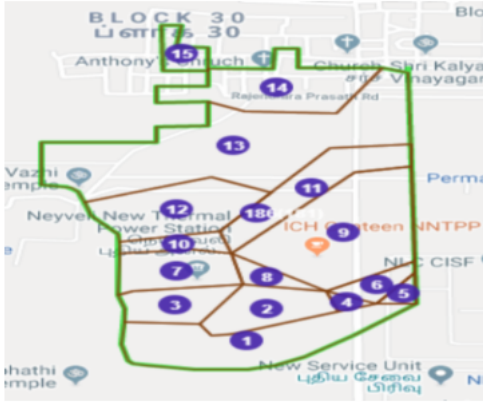

3. வாக்குச் சாவடியின் விவரங்கள்

வாக்குச் சாவடியின் எண் மற்றும் பெயர் : 198 - புனித அந்தோணியர் மெட்ரிக்பள்ளி , கிழக்குப்பார்த்த கட்டிடம் தெற்கு பகுதி என்.எல்.சி.ஐ.எல்.-சி.எஸ்.ஆர். பிளாக் , வட்டம் 29 நெய்வேலி நகரியம் - 607803 வாக்குச் சாவடியின் முகவரி : புனித அந்தோணியர் மெட்ரிக்பள்ளி, பிளாக் -29, நெய்வேலி நகரியம்-607803	வாக்குச் சாவடியின் வகைப்பாடு (ஆண்/பெண்/பொது) துணை வாக்குச் சாவடிகளின் எண்ணிக்கை :	பொது 0
----------------------------------------------------------------------------------------------------------------------------------------------------------------------------------------------------------------------------------------------------------------------------------------------------------------------------	--------------------------------------------------------------------------------------------------------	----------------------

Google Map View

Polling Station Building Front View

Polling Station Front View

Cad View

Scale: 1cm=1m

Minimum Basic Facility(please)	Water	Ramp	Plug Points	Toilet	Healthcare
	✓	✓	✓	✓	

Key MAP View

சட்டமன்றத் தொகுதியின் எண் மற்றும் பெயர் : 153-நெய்வேலி
பிரிவு எண் மற்றும் பெயர் 1-நெய்வேலி (ந), சந்தைமேடு திடீர்குப்பம்