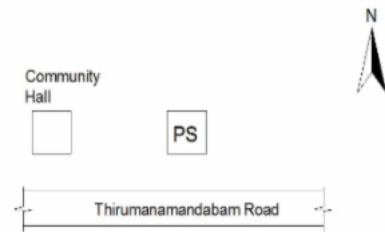

Google Map View

Polling Station Building Front View

Polling Station Front View

Cad View

Scale: 1cm=1m

Minimum Basic Facility(please)	Water	Ramp	Plug Points	Toilet	Healthcare
	✓	✓	✓	✓	

Key MAP View

சட்டமன்றத் தொகுதியின் எண் மற்றும் பெயர் : 153-நெய்வேலி
பிரிவு எண் மற்றும் பெயர் 1-நெய்வேலி (ந), சந்தைமேடு திடீர்குப்பம்