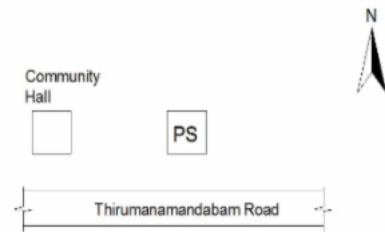

Google Map View

Polling Station Building Front View

Polling Station Front View

Cad View

Scale: 1cm=1m

Minimum Basic Facility(please)	Water	Ramp	Plug Points	Toilet	Healthcare
✓	✓	✓	✓	✓	

Key MAP View

1 பெயர் : கண்ணம்மா கணவர் பெயர்: ராஜ் வீட்டு எண் : 0 வயது : 75 பாலினம் : பெண் Photo is available	SXG2746774	2 பெயர் : ராஜ்மோகன் தந்தை பெயர்: தட்சணாமூர்த்தி வீட்டு எண் : 00 வயது : 25 பாலினம் : ஆண் Photo is available	SXG2848976	3 பெயர் : லட்சுமி கணவர் பெயர்: பெருமாள் வீட்டு எண் : 1E வயது : 71 பாலினம் : பெண் Photo is available	SXG0331579
4 பெயர் : சடையம்மாள் கணவர் பெயர்: கோவிந்தன் வீட்டு எண் : 1E வயது : 64 பாலினம் : பெண் Photo is available	SXG0600791	5 பெயர் : ராஜேஸ்வரி கணவர் பெயர்: செல்வராஜ் வீட்டு எண் : 1E வயது : 61 பாலினம் : பெண் Photo is available	SXG0671628	6 பெயர் : சாந்தி கணவர் பெயர்: வெங்கடேசன் வீட்டு எண் : 1E வயது : 56 பாலினம் : பெண் Photo is available	SXG0177733
7 பெயர் : மஞ்சளா தந்தை பெயர்: ஐயப்பன் வீட்டு எண் : 1E வயது : 41 பாலினம் : பெண் Photo is available	SXG0717009	8 பெயர் : ஏழமலை தந்தை பெயர்: பெரியசாமி வீட்டு எண் : 1E வயது : 40 பாலினம் : ஆண் Photo is available	SXG0793703	9 பெயர் : சங்கர் தந்தை பெயர்: கணேசன் வீட்டு எண் : 1E வயது : 39 பாலினம் : ஆண் Photo is available	SXG0331629
10 பெயர் : சசிகுமார் தந்தை பெயர்: ராமதாஸ் வீட்டு எண் : 2 வயது : 32 பாலினம் : ஆண் Photo is available	SXG0574095	11 பெயர் : ரவிகுமார் ரா தந்தை பெயர்: ராமதாஸ் வீட்டு எண் : 2 வயது : 30 பாலினம் : ஆண் Photo is available	SXG2844041	12 பெயர் : செல்வகுமார் தந்தை பெயர்: மாயவன் வீட்டு எண் : 15 வயது : 39 பாலினம் : ஆண் Photo is available	SXG0497644
13 பெயர் : பன்னீர்செல்வம் தந்தை பெயர்: வைத்தியலிங்கம் வீட்டு எண் : 19 வயது : 38 பாலினம் : ஆண் Photo is available	SXG2075646	14 பெயர் : முத்துசாமி தந்தை பெயர்: பெரியசாமி வீட்டு எண் : 23 வயது : 68 பாலினம் : ஆண் Photo is available	SXG0331587	15 பெயர் : விஜயா கணவர் பெயர்: முத்துசாமி வீட்டு எண் : 23 வயது : 46 பாலினம் : பெண் Photo is available	SXG0331660
16 பெயர் : விஷ்ணுபிரியா தந்தை பெயர்: சீனிவாசன் வீட்டு எண் : 23 வயது : 27 பாலினம் : பெண் Photo is available	SXG0993295	17 பெயர் : சாந்தி தந்தை பெயர்: முத்துசாமி வீட்டு எண் : 23 வயது : 24 பாலினம் : பெண் Photo is available	SXG2669828	18 பெயர் : தினேஷ் தந்தை பெயர்: திருசங்கு வீட்டு எண் : 23 வயது : 22 பாலினம் : ஆண் Photo is available	SXG2789071
19 பெயர் : தினகர் தி தந்தை பெயர்: திருசங்கு க வீட்டு எண் : 23 வயது : 20 பாலினம் : ஆண் Photo is available	SXG2954816	20 பெயர் : ராஜகுமார் தந்தை பெயர்: கணேசன் வீட்டு எண் : 23-1 வயது : 47 பாலினம் : ஆண் Photo is available	SXG0070342	21 பெயர் : பென்சியா கணவர் பெயர்: ராஜகுமார் வீட்டு எண் : 23-1 வயது : 42 பாலினம் : பெண் Photo is available	SXG0070359
22 பெயர் : கவியா தந்தை பெயர்: ராஜகுமார் வீட்டு எண் : 23/1 வயது : 21 பாலினம் : பெண் Photo is available	SXG2815231	23 பெயர் : வீரம்மா கணவர் பெயர்: கண்ணன் வீட்டு எண் : 26 வயது : 53 பாலினம் : பெண் Photo is available	SXG0671701	24 பெயர் : ஜெயகுமார் தாயின் பெயர்: ராஜேஷ்வரி வீட்டு எண் : 26 வயது : 20 பாலினம் : ஆண் Photo is available	SXG2986420
25 பெயர் : முகம்முது ரியாஸ் தந்தை பெயர்: பீர் முகம்மது வீட்டு எண் : 28 வயது : 40 பாலினம் : ஆண் Photo is available	SXG0760884	26 பெயர் : சிந்தாமணி ராஜேந்திரன் கணவர் பெயர்: ராஜேந்திரன் வீட்டு எண் : 30 வயது : 50 பாலினம் : பெண் Photo is available	SXG2942829	27 பெயர் : ஞானதிரவியமேரி தந்தை பெயர்: எட்வின்மனோகரன் வீட்டு எண் : 30 வயது : 36 பாலினம் : பெண் Photo is available	SXG0070334
28 பெயர் : நாகலட்சுமி தந்தை பெயர்: ராஜேந்திரன் வீட்டு எண் : 30 வயது : 30 பாலினம் : பெண் Photo is available	SXG0671974	29 பெயர் : வினோத் தந்தை பெயர்: வேல்முருகன் வீட்டு எண் : 30 வயது : 21 பாலினம் : ஆண் Photo is available	SXG2905032	30 பெயர் : விக்னேஷ் வே தந்தை பெயர்: வேல்முருகன் வீட்டு எண் : 30 வயது : 19 பாலினம் : ஆண் Photo is available	SXG3010782