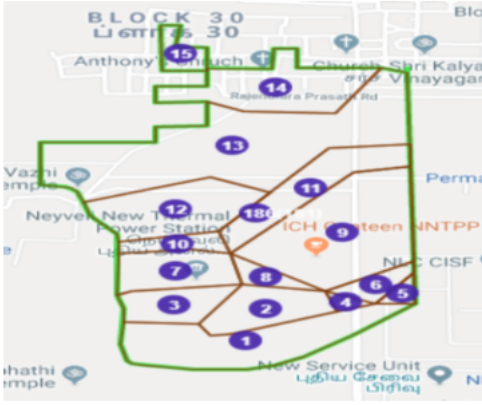

Nazri Naksha