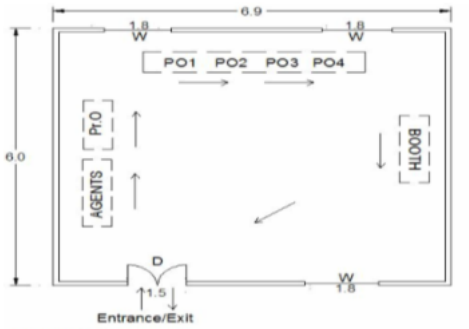

Google Map View

Polling Station Building Front View

Polling Station Front View

Cad View

Scale: 1cm=1m

Minimum Basic Facility(please)	Water	Ramp	Plug Points	Toilet	Healthcare
✓	✓	✓	✓	✓	

Key MAP View

1 பெயர் : கண்ணம்மா கணவர் பெயர்: ராஜ் வீட்டு எண் : 0 வயது : 75 பாலினம் : பெண் Photo is available	SXG2746774	2 பெயர் : ராஜ்மோகன் தந்தை பெயர்: தட்சணாமூர்த்தி வீட்டு எண் : 00 வயது : 25 பாலினம் : ஆண் Photo is available	SXG2848976	3 பெயர் : லட்சுமி கணவர் பெயர்: பெருமாள் வீட்டு எண் : 1E வயது : 71 பாலினம் : பெண் Photo is available	SXG0331579
4 பெயர் : சடையம்மாள் கணவர் பெயர்: கோவிந்தன் வீட்டு எண் : 1E வயது : 64 பாலினம் : பெண் Photo is available	SXG0600791	5 பெயர் : ராஜேஸ்வரி கணவர் பெயர்: செல்வராஜ் வீட்டு எண் : 1E வயது : 61 பாலினம் : பெண் Photo is available	SXG0671628	6 பெயர் : சாந்தி கணவர் பெயர்: வெங்கடேசன் வீட்டு எண் : 1E வயது : 56 பாலினம் : பெண் Photo is available	SXG0177733
7 பெயர் : மஞ்சளா தந்தை பெயர்: ஐயப்பன் வீட்டு எண் : 1E வயது : 41 பாலினம் : பெண் Photo is available	SXG0717009	8 பெயர் : ஏழமலை தந்தை பெயர்: பெரியசாமி வீட்டு எண் : 1E வயது : 40 பாலினம் : ஆண் Photo is available	SXG0793703	9 பெயர் : சங்கர் தந்தை பெயர்: கணேசன் வீட்டு எண் : 1E வயது : 39 பாலினம் : ஆண் Photo is available	SXG0331629
10 பெயர் : சசிகுமார் தந்தை பெயர்: ராமதாஸ் வீட்டு எண் : 2 வயது : 32 பாலினம் : ஆண் Photo is available	SXG0574095	11 பெயர் : ரவிகுமார் ரா தந்தை பெயர்: ராமதாஸ் வீட்டு எண் : 2 வயது : 30 பாலினம் : ஆண் Photo is available	SXG2844041	12 பெயர் : செல்வகுமார் தந்தை பெயர்: மாயவன் வீட்டு எண் : 15 வயது : 39 பாலினம் : ஆண் Photo is available	SXG0497644
13 பெயர் : பன்னீர்செல்வம் தந்தை பெயர்: வைத்தியலிங்கம் வீட்டு எண் : 19 வயது : 38 பாலினம் : ஆண் Photo is available	SXG2075646	14 பெயர் : முத்துசாமி தந்தை பெயர்: பெரியசாமி வீட்டு எண் : 23 வயது : 68 பாலினம் : ஆண் Photo is available	SXG0331587	15 பெயர் : விஜயா கணவர் பெயர்: முத்துசாமி வீட்டு எண் : 23 வயது : 46 பாலினம் : பெண் Photo is available	SXG0331660
16 பெயர் : விஷ்ணுபிரியா தந்தை பெயர்: சீனிவாசன் வீட்டு எண் : 23 வயது : 27 பாலினம் : பெண் Photo is available	SXG0993295	17 பெயர் : சாந்தி தந்தை பெயர்: முத்துசாமி வீட்டு எண் : 23 வயது : 24 பாலினம் : பெண் Photo is available	SXG2669828	18 பெயர் : தினேஷ் தந்தை பெயர்: திருசங்கு வீட்டு எண் : 23 வயது : 22 பாலினம் : ஆண் Photo is available	SXG2789071
19 பெயர் : தினகர் தி தந்தை பெயர்: திருசங்கு க வீட்டு எண் : 23 வயது : 20 பாலினம் : ஆண் Photo is available	SXG2954816	20 பெயர் : ராஜகுமார் தந்தை பெயர்: கணேசன் வீட்டு எண் : 23-1 வயது : 47 பாலினம் : ஆண் Photo is available	SXG0070342	21 பெயர் : பென்சியா கணவர் பெயர்: ராஜகுமார் வீட்டு எண் : 23-1 வயது : 42 பாலினம் : பெண் Photo is available	SXG0070359
22 பெயர் : கவியா தந்தை பெயர்: ராஜகுமார் வீட்டு எண் : 23/1 வயது : 21 பாலினம் : பெண் Photo is available	SXG2815231	23 பெயர் : வீரம்மா கணவர் பெயர்: கண்ணன் வீட்டு எண் : 26 வயது : 53 பாலினம் : பெண் Photo is available	SXG0671701	24 பெயர் : ஜெயகுமார் தாயின் பெயர்: ராஜேஷ்வரி வீட்டு எண் : 26 வயது : 20 பாலினம் : ஆண் Photo is available	SXG2986420
25 பெயர் : முகம்முது ரியாஸ் தந்தை பெயர்: பீர் முகம்மது வீட்டு எண் : 28 வயது : 40 பாலினம் : ஆண் Photo is available	SXG0760884	26 பெயர் : சிந்தாமணி ராஜேந்திரன் கணவர் பெயர்: ராஜேந்திரன் வீட்டு எண் : 30 வயது : 50 பாலினம் : பெண் Photo is available	SXG2942829	27 பெயர் : ஞானதிரவியமேரி தந்தை பெயர்: எட்வின்மனோகரன் வீட்டு எண் : 30 வயது : 36 பாலினம் : பெண் Photo is available	SXG0070334
28 பெயர் : நாகலட்சுமி தந்தை பெயர்: ராஜேந்திரன் வீட்டு எண் : 30 வயது : 30 பாலினம் : பெண் Photo is available	SXG0671974	29 பெயர் : வினோத் தந்தை பெயர்: வேல்முருகன் வீட்டு எண் : 30 வயது : 21 பாலினம் : ஆண் Photo is available	SXG2905032	30 பெயர் : விக்னேஷ் வே தந்தை பெயர்: வேல்முருகன் வீட்டு எண் : 30 வயது : 19 பாலினம் : ஆண் Photo is available	SXG3010782