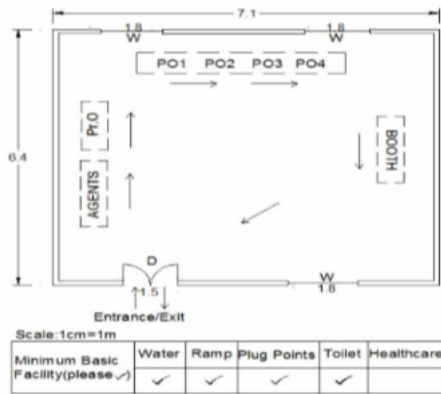

Google Map View

Polling Station Building Front View

Polling Station Front View

Cad View

Key MAP View

1 பெயர் : வேலு தந்தை பெயர்: ஆறுமுகம் வீட்டு எண் : 1 வயது : 56 பாலினம் : ஆண்	SXG0849935 Photo is available	2 பெயர் : விக்னேஸ்வரன் தந்தை பெயர்: மூக்கன் வீட்டு எண் : 1 -பி வயது : 26 பாலினம் : ஆண்	SXG0980821 Photo is available	3 பெயர் : கவிதா கணவர் பெயர்: கிருஷ்ணகுமார் வீட்டு எண் : 1E வயது : 40 பாலினம் : பெண்	SXG0672295 Photo is available
4 பெயர் : நாகராஜ் தந்தை பெயர்: வீரன் வீட்டு எண் : 1E வயது : 35 பாலினம் : ஆண்	SXG0377101 Photo is available	5 பெயர் : காமாட்சி கணவர் பெயர்: நாராயணன் வீட்டு எண் : 2 வயது : 76 பாலினம் : பெண்	SXG2316230 Photo is available	6 பெயர் : கல்வி தந்தை பெயர்: நாராயணன் வீட்டு எண் : 2 வயது : 53 பாலினம் : ஆண்	MNG1198191 Photo is available
7 பெயர் : ராணி கணவர் பெயர்: நாராயணன் வீட்டு எண் : 2 வயது : 50 பாலினம் : பெண்	SXG2316248 Photo is available	8 பெயர் : அய்யப்பராஜ் தந்தை பெயர்: ரகுபதி வீட்டு எண் : 2 வயது : 27 பாலினம் : ஆண்	SXG2677672 Photo is available	9 பெயர் : வெற்றிவேல் தந்தை பெயர்: கோபால் வீட்டு எண் : 3 வயது : 26 பாலினம் : ஆண்	SXG1006246 Photo is available
10 பெயர் : மலர்கொடி கணவர் பெயர்: கோவிந்தன் வீட்டு எண் : 3A வயது : 58 பாலினம் : பெண்	SXG2316255 Photo is available	11 பெயர் : ராணி கணவர் பெயர்: செல்வம் வீட்டு எண் : 3ஏ வயது : 51 பாலினம் : பெண்	SXG2778850 Photo is available	12 பெயர் : பத்மாவதி தந்தை பெயர்: கோவிந்தன் வீட்டு எண் : 3A வயது : 43 பாலினம் : பெண்	MNG2252856 Photo is available
13 பெயர் : லவண்யா தந்தை பெயர்: செல்வம் வீட்டு எண் : 3/எ வயது : 26 பாலினம் : பெண்	SXG2677995 Photo is available	14 பெயர் : செயலட்சுமி கணவர் பெயர்: முனுசாமி வீட்டு எண் : 4 வயது : 73 பாலினம் : பெண்	SXG2316263 Photo is available	15 பெயர் : தவமணி தந்தை பெயர்: முனுசாமி வீட்டு எண் : 4 வயது : 53 பாலினம் : பெண்	SXG2316271 Photo is available
16 பெயர் : வசந்தா கணவர் பெயர்: ரகுபதி வீட்டு எண் : 4 வயது : 47 பாலினம் : பெண்	MNG2252864 Photo is available	17 பெயர் : அய்யப்பன் தந்தை பெயர்: அய்யாக்கண்ணு வீட்டு எண் : 4 வயது : 33 பாலினம் : ஆண்	SXG2676229 Photo is available	18 பெயர் : கனகவேல் தந்தை பெயர்: ரகுபதி வீட்டு எண் : 4 ஏ வயது : 24 பாலினம் : ஆண்	SXG2729531 Photo is available
19 பெயர் : சுந்தரமூர்த்தி தந்தை பெயர்: கோவிந்தராஜ் வீட்டு எண் : 4ஏச வயது : 27 பாலினம் : ஆண்	SXG2737377 Photo is available	20 பெயர் : கண்ணம்மாள் கணவர் பெயர்: முத்து வீட்டு எண் : 5 வயது : 65 பாலினம் : பெண்	SXG2316289 Photo is available	21 பெயர் : கோபால் தந்தை பெயர்: முத்து வீட்டு எண் : 5 வயது : 50 பாலினம் : ஆண்	MNG1194604 Photo is available
22 பெயர் : அலமேலு கணவர் பெயர்: கோபால் வீட்டு எண் : 5 வயது : 45 பாலினம் : பெண்	MNG1425453 Photo is available	23 பெயர் : சுகன்யா தந்தை பெயர்: கண்ணன் வீட்டு எண் : 7 வயது : 36 பாலினம் : பெண்	SXG0672279 Photo is available	24 பெயர் : அலமேலு கணவர் பெயர்: சின்னப்பையன் வீட்டு எண் : 7A வயது : 66 பாலினம் : பெண்	SXG2316305 Photo is available
25 பெயர் : சித்திரா கணவர் பெயர்: கண்ணன் வீட்டு எண் : 9 வயது : 59 பாலினம் : பெண்	SXG2316321 Photo is available	# 26 பெயர் : அனில்குமார் கங்காதரன் தந்தை பெயர்: கங்காதரன் வீட்டு எண் : 9 வயது : 53 பாலினம் : ஆண்	SXG0071100 Photo is available	27 பெயர் : கிருஷ்ணகுமார் தந்தை பெயர்: வெங்கடேசன் வீட்டு எண் : 12 வயது : 51 பாலினம் : ஆண்	SXG2316347 Photo is available
28 பெயர் : தேன்மொழி கணவர் பெயர்: ராமசாமி வீட்டு எண் : 13 வயது : 51 பாலினம் : பெண்	SXG2316354 Photo is available	29 பெயர் : சுகந்தி தந்தை பெயர்: சுப்ரமணியன் வீட்டு எண் : 14 வயது : 23 பாலினம் : பெண்	SXG2719789 Photo is available	30 பெயர் : தங்கம்மாள் கணவர் பெயர்: ராமலிங்கம் வீட்டு எண் : 23 வயது : 61 பாலினம் : பெண்	SXG2316362 Photo is available