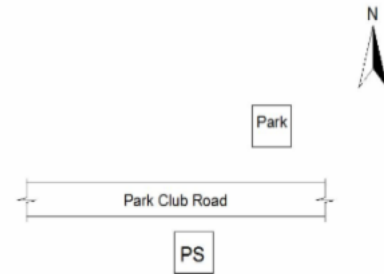

Key MAP View