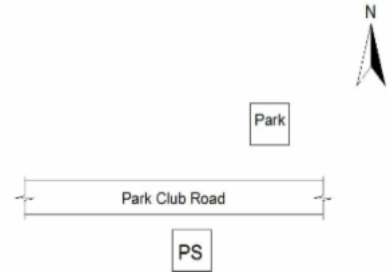

Google Map View

Polling Station Building Front View

Polling Station Front View

Cad View

Key MAP View

சட்டமன்றத் தொகுதியின் எண் மற்றும் பெயர் : 153-நெய்வேலி பிரிவு எண் மற்றும் பெயர் 1-நெய்வேலி (ந), முருகன் கோயில் தெரு