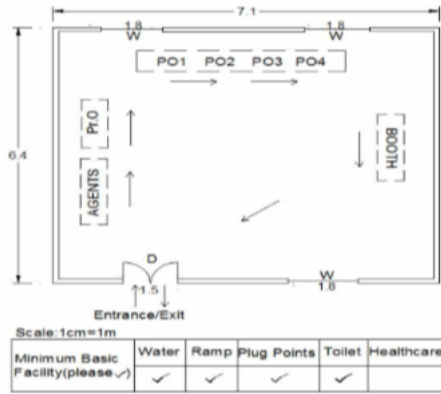

Google Map View

Polling Station Building Front View

Polling Station Front View

Cad View

Key MAP View

சட்டமன்றத் தொகுதியின் எண் மற்றும் பெயர் : 153-நெய்வேலி பிரிவு எண் மற்றும் பெயர் 1-நெய்வேலி (ந), முருகன் கோயில் தெரு