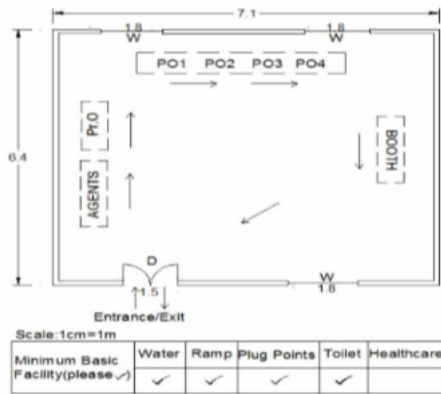

Google Map View

Polling Station Building Front View

Polling Station Front View

Cad View

Key MAP View

1 பெயர் : சுபிதாபி கணவர் பெயர்: முகமதுகாசிம் வீட்டு எண் : 1 வயது : 86 பாலினம் : பெண் Photo is available	SXG2258044	2 பெயர் : கிருஷ்ணவேணி தந்தை பெயர்: வேலு வீட்டு எண் : 3 வயது : 63 பாலினம் : பெண் Photo is available	SXG2258077	3 பெயர் : அஞ்சலை கணவர் பெயர்: இராமலிங்கம் வீட்டு எண் : 6 வயது : 76 பாலினம் : பெண் Photo is available	SXG2258119
4 பெயர் : இறைவன் தந்தை பெயர்: இராமலிங்கம் வீட்டு எண் : 6 வயது : 54 பாலினம் : ஆண் Photo is available	MNG2255511	5 பெயர் : வேல்முருகன் தந்தை பெயர்: இராமலிங்கம் வீட்டு எண் : 6 வயது : 46 பாலினம் : ஆண் Photo is available	MNG2252633	6 பெயர் : அருந்தவம் கணவர் பெயர்: வேல்முருகன் வீட்டு எண் : 6 வயது : 39 பாலினம் : பெண் Photo is available	SXG0178723
7 பெயர் : இளையராஜா தந்தை பெயர்: இராமலிங்கம் வீட்டு எண் : 7 வயது : 45 பாலினம் : ஆண் Photo is available	MNG2256154	8 பெயர் : அம்சவள்ளி கணவர் பெயர்: இளையராஜா வீட்டு எண் : 7 வயது : 42 பாலினம் : பெண் Photo is available	MNG2256113	9 பெயர் : ராம்கி தந்தை பெயர்: இளையராஜா வீட்டு எண் : 7 வயது : 24 பாலினம் : ஆண் Photo is available	SXG2676039
10 பெயர் : விஜயகுமாரி கணவர் பெயர்: செல்வராஜ் வீட்டு எண் : 8 வயது : 61 பாலினம் : பெண் Photo is available	MNG1414325	11 பெயர் : சூமதி தாயின் பெயர்: கலைவாணி வீட்டு எண் : 08 வயது : 43 பாலினம் : பெண் Photo is available	SXG2928117	12 பெயர் : செல்வன் தந்தை பெயர்: மொட்டையர் வீட்டு எண் : 8 வயது : 40 பாலினம் : ஆண் Photo is available	SXG0381004
13 பெயர் : பாவாடை தந்தை பெயர்: நடராஜன் வீட்டு எண் : 10 வயது : 79 பாலினம் : ஆண் Photo is available	SXG2258127	14 பெயர் : மணிமேகலை கணவர் பெயர்: பாவாடை வீட்டு எண் : 10 வயது : 69 பாலினம் : பெண் Photo is available	SXG2258135	15 பெயர் : அசோக் தந்தை பெயர்: பாவாடை வீட்டு எண் : 11 வயது : 49 பாலினம் : ஆண் Photo is available	MNG3321239
16 பெயர் : அலமேலு கணவர் பெயர்: கலியபெருமாள் வீட்டு எண் : 12 வயது : 71 பாலினம் : பெண் Photo is available	SXG0178830	17 பெயர் : ஆனந்தி இதரர் பெயர்: திருமலை வீட்டு எண் : 12 வயது : 41 பாலினம் : பெண் Photo is available	SXG0179382	18 பெயர் : செல்வராஜ் தந்தை பெயர்: சுப்ரமணியன் வீட்டு எண் : 13 வயது : 53 பாலினம் : ஆண் Photo is available	SXG2258143
19 பெயர் : ஜெயலட்சுமி கணவர் பெயர்: செல்வராஜ் வீட்டு எண் : 13 வயது : 50 பாலினம் : பெண் Photo is available	SXG0377622	20 பெயர் : ராஜா தந்தை பெயர்: கலியபெருமாள் வீட்டு எண் : 14 வயது : 54 பாலினம் : ஆண் Photo is available	MNG1196609	21 பெயர் : வசந்தி கணவர் பெயர்: ராஜா வீட்டு எண் : 14 வயது : 49 பாலினம் : பெண் Photo is available	MNG1415587
22 பெயர் : ரஞ்சித் குமார் தந்தை பெயர்: ராஜா வீட்டு எண் : 14 வயது : 24 பாலினம் : ஆண் Photo is available	SXG2675809	23 பெயர் : ராதாகிருஷ்ணன் தந்தை பெயர்: வைத்தியநாதன் வீட்டு எண் : 15A வயது : 48 பாலினம் : ஆண் Photo is available	SXG0575241	24 பெயர் : சுவர்ணகாந்தி கணவர் பெயர்: ராதாகிருஷ்ணன் வீட்டு எண் : 15-A வயது : 40 பாலினம் : பெண் Photo is available	SXG0071498
25 பெயர் : மதிவாணன் தந்தை பெயர்: மாணிக்கவாசகம் வீட்டு எண் : 15B வயது : 61 பாலினம் : ஆண் Photo is available	SXG2258150	26 பெயர் : மீரா கணவர் பெயர்: மதிவாணன் வீட்டு எண் : 15B வயது : 52 பாலினம் : பெண் Photo is available	SXG2258168	27 பெயர் : சரவணன் தந்தை பெயர்: மதிவாணன் வீட்டு எண் : 15-B வயது : 31 பாலினம் : ஆண் Photo is available	SXG0672956
28 பெயர் : ஆறுமுகம் தந்தை பெயர்: தங்கராசு வீட்டு எண் : 16 வயது : 61 பாலினம் : ஆண் Photo is available	SXG0178814	29 பெயர் : இந்திராணி இதரர் பெயர்: - வீட்டு எண் : 16 வயது : 49 பாலினம் : பெண் Photo is available	SXG0179390	30 பெயர் : விக்னேஷ் தந்தை பெயர்: ஆறுமுகம் வீட்டு எண் : 16 வயது : 35 பாலினம் : ஆண் Photo is available	SXG0178822