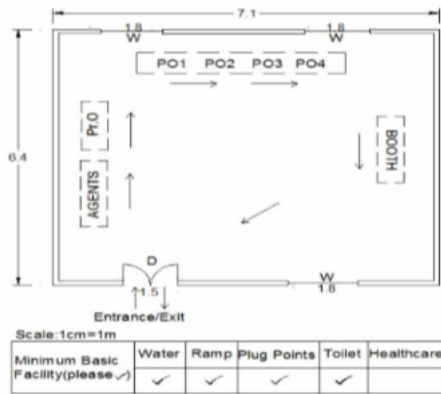

Google Map View

Polling Station Building Front View

Polling Station Front View

Cad View

Key MAP View

சட்டமன்றத் தொகுதியின் எண் மற்றும் பெயர் : 153-நெய்வேலி பிரிவு எண் மற்றும் பெயர் 1-நெய்வேலி (ந), மாரியம்மன் கோவில்(நாவலர் தெரு)