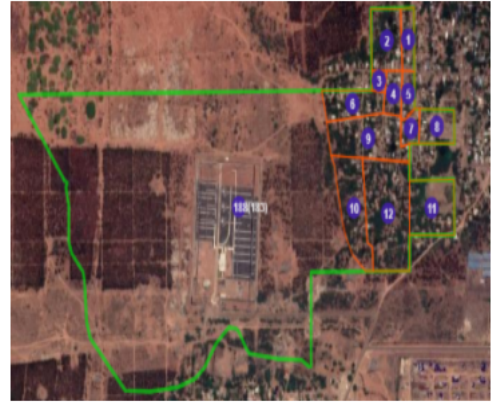

Google Map View

Polling Station Building Front View

Polling Station Front View

Cad View

Key MAP View

சட்டமன்றத் தொகுதியின் எண் மற்றும் பெயர் : 153-நெய்வேலி பிரிவு எண் மற்றும் பெயர் 1-நெய்வேலி (ந), மாரியம்மன் கோவில்(நாவலர் தெரு)