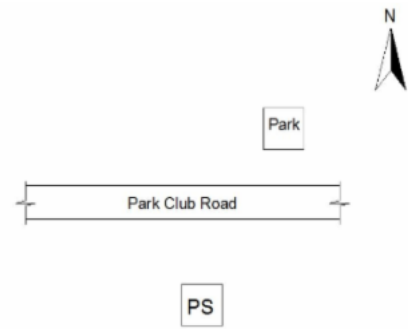

வாக்காளர் பதிவு அலுவலரின்
கையொப்பம்

Nazri Naksha

Google Map View

Polling Station Building Front View

Polling Station Front View

Cad View

Key MAP View

சட்டமன்றத் தொகுதியின் எண் மற்றும் பெயர் : 153-நெய்வேலி பிரிவு எண் மற்றும் பெயர் 1-நெய்வேலி (ந). இளம்வழுதி தெரு