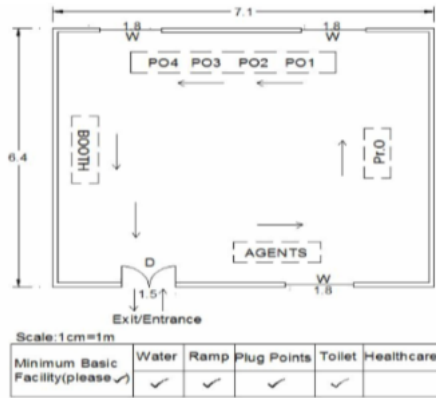

வாக்காளர் பதிவு அலுவலரின்
கையொப்பம்

Nazri Naksha

Google Map View

Polling Station Building Front View

Polling Station Front View

Cad View

Key MAP View

சட்டமன்றத் தொகுதியின் எண் மற்றும் பெயர் : 153-நெய்வேலி பிரிவு எண் மற்றும் பெயர் 1-நெய்வேலி (ந). இளம்வழுதி தெரு